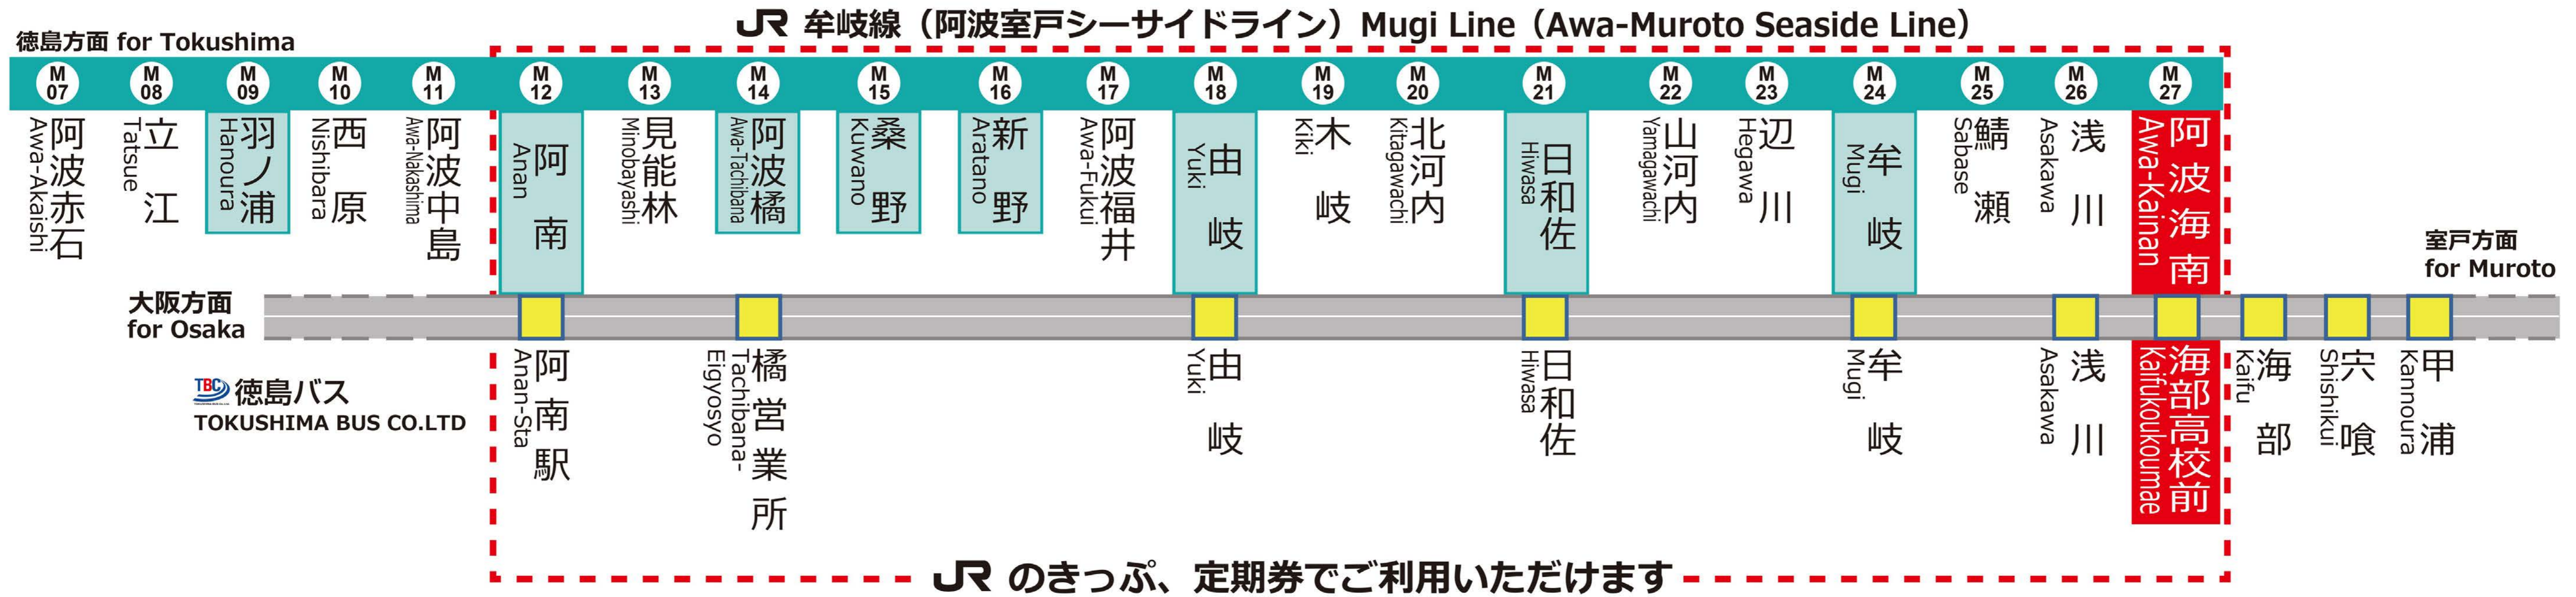

徳島バス(株)が運行する高速バス「室戸・生見・阿南大阪線」の以下の便は一部区間内(阿南駅~甲浦間)で乗り降りができます。そのうち、 の区間(阿南駅~海部高校前)では、JRのきっぷ、定期券がご利用いただけます。牟岐線と併せてご利用ください。

阿南 for Anan		徳島 for Tokushima		阿南經由大阪 for Osaka		方面
JR		徳島バス				
5						
6	44	牟岐				
7						
8	25	穴吹		15	阿南經由大阪	
9						
10						
11						
12	08	板野		50	阿南經由大阪	
13						
14	08	徳島				
15				20	阿南經由大阪	
16	08	徳島				
17	26	徳島				
18	26	徳島				
19						
20	34	徳島				
21						
22						

2024.03.16 改正 (JR四国) 、2024.03.16 改正 (徳島バス)

JRをご利用のお客様へ

列車運行情報 Train Status Information

열차 운행 정보 列车的运行信息 列车的運行資訊

列車の遅延・運休、走行位置に関する情報をお知らせします。
https://www.jr-shikoku.co.jp/info/select/

※予土線・牟岐線の列車走行位置情報は表示できません。

○列車の発車時刻やきっぷに関するお問い合わせは・・・
Please phone the number below for information about departure time of trains and tickets.

◆JR四国電話案内センター ショククニ
Tel. (0570) 00 - 4592
(8:00~19:00/年中無休)
※通話料がかかります

○お忘れ物や列車の運行状況等に関するお問い合わせは・・・
Please phone the number below for information about lost items, train status information, etc.

◆阿南駅 M12
Tel. (0884) 22 - 0147

TBC 徳島バスをご利用のお客様へ

〈徳島バスHP〉

徳島バスHP : https://www.tokubus.co.jp/highwaybus/ananosaka/

徳島バス(株)が運行する高速バス「室戸・生見・阿南大阪線」の一部の便では阿南~甲浦間で乗り降りができます。そのうち下記停留所間ではJRきっぷ、定期をご利用いただけます。
停留所：阿南駅、橋営業所(注)、由岐、日和佐、牟岐、浅川、海部高校前(注:橋営業所は阿波橋駅から約1.5km離れています)
※高速バスの座席に空きがある場合に限りです。
※JRきっぷ(普通乗車券)に加え、定期乗車券、回数乗車券、団体乗車券、特別企画乗車券が対象になります。
※現金でバスをご利用いただく場合はバスの正規運賃が必要になります。
※列車やバスの遅延により、乗り換えできない場合があります。
※共同経営区間外にバスを乗り越し利用される際は、バス運賃が別途必要となります。乗り越しの際は、バス乗務員にお声掛けの上、現金での精算をお願いいたします。