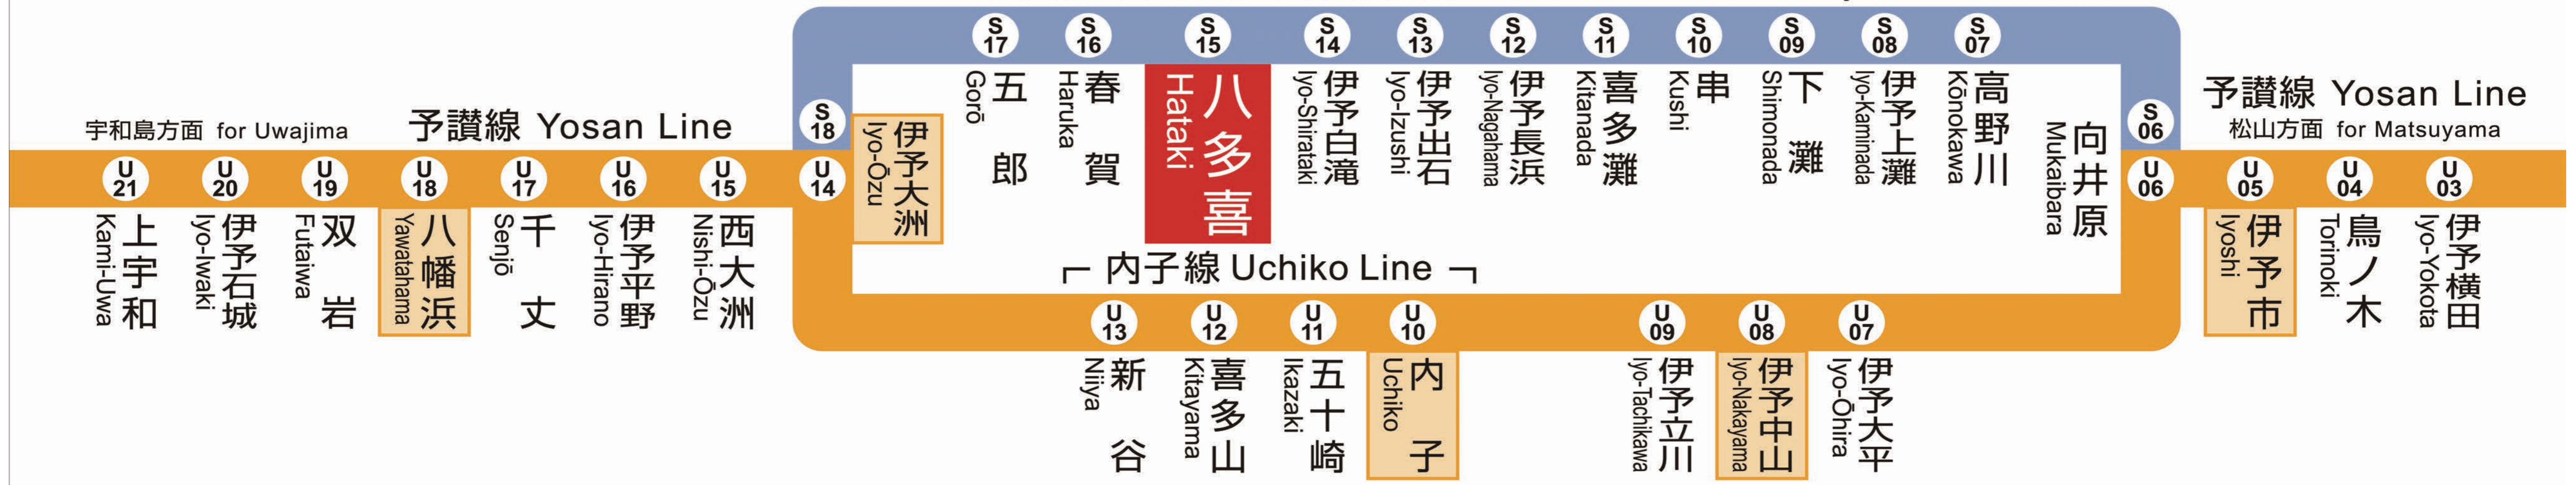

予讃線 愛ある伊予灘線経由 Yosan Line via Aiaru Iyo-Nada

伊予大洲 for Iyo-Ozu			八幡浜 for Yawatahama			宇和島 for Uwajima			方面	伊予長浜 for Iyo-Nagahama			松山 for Matsuyama			方面
4																
5																
6												14	松山			
7	31	宇和島										7	伊予市	03	ワンマン	
8	38	伊予大洲										8	10	松山		
9												9	58	松山	ワンマン	
10																
11	15	宇和島														
12												12	29	伊予市	ワンマン	
13	07	八幡浜														
14	19	八幡浜														
15												15	47	松山	ワンマン	
16																
17	26	八幡浜														
18																
19	17	八幡浜														
20	21	八幡浜														
21																
22	28	伊予大洲														
23																
0																
1																

列車運行情報 Train Status Information

열차 운행 정보 列车的运行信息 列車的運行資訊
 列車の遅延・運休、走行位置に関する情報をお知らせします。
<https://www.jr-shikoku.co.jp/info/select/>
 ※予土線・牟岐線の列車走行位置情報は表示できません。

○列車の発車時刻やきっぷに関するお問い合わせは・・・
 Please phone the number below for information about departure time of trains and tickets.

◆JR四国電話案内センター シコクニ
 Tel. (0570) 00 - 4592
 (8:00~19:00/年中無休)
 ※通話料がかかります

○お忘れ物や列車の運行状況等に関するお問い合わせは・・・
 Please phone the number below for information about lost items, train status information, etc.

◆八幡浜駅 U18
 Tel. (0894) 22 - 0495