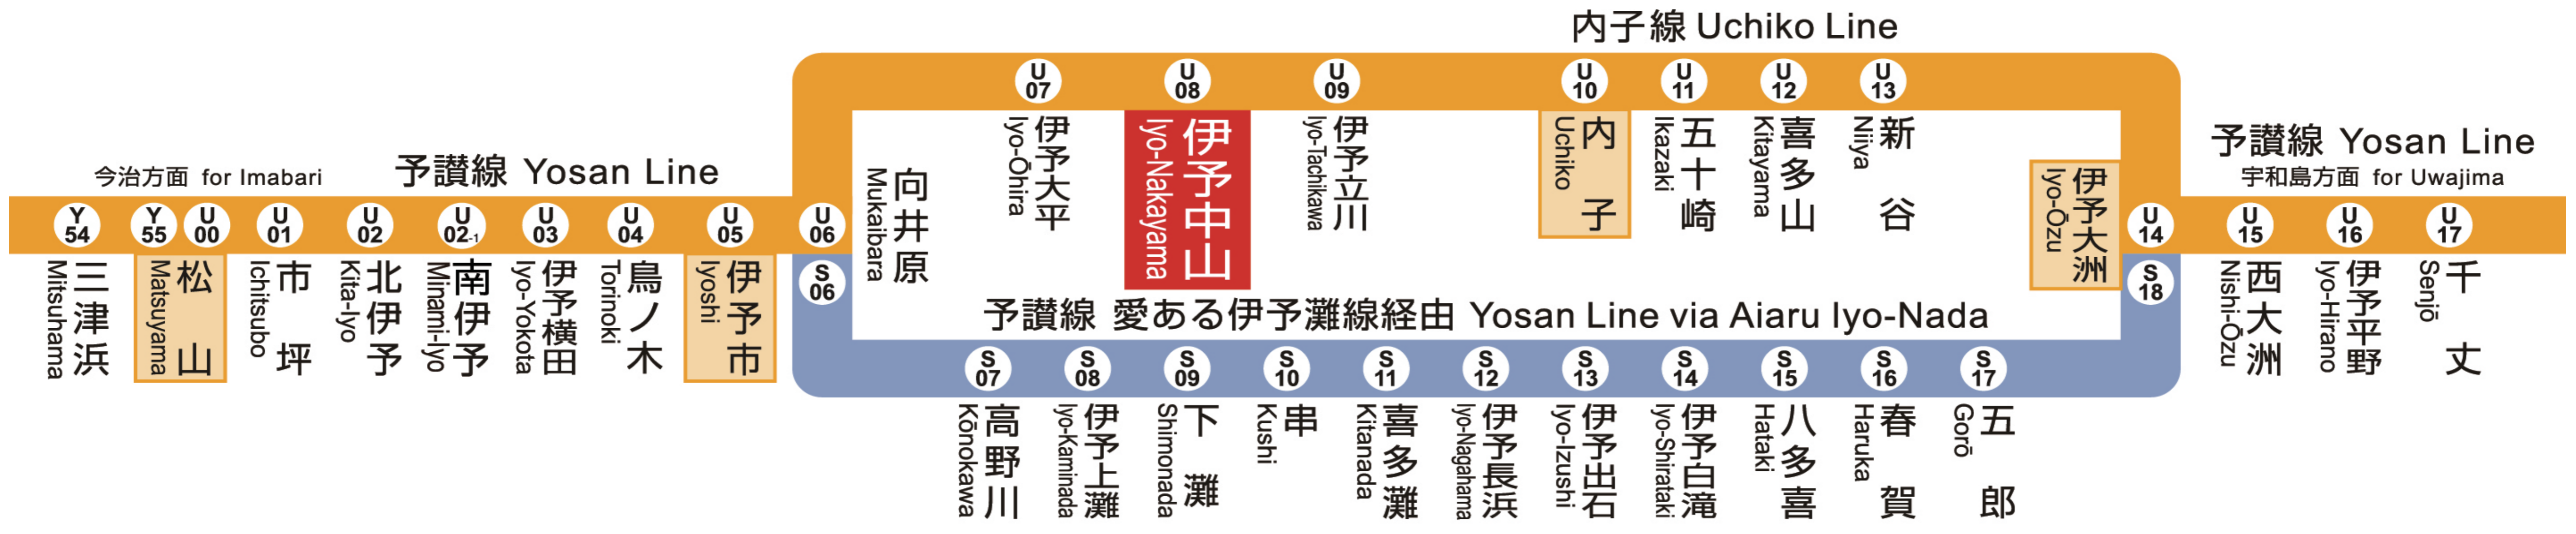

JR伊予中山駅 U08

Iyo-Nakayama Station

発車時刻

Timetable

伊予市 for Iyoshi			松山 for Matsuyama			今治 for Imabari			方面	内子 for Uchiko			伊予大洲 for Iyo-Ōzu			宇和島 for Uwajima			方面
4																			
5																			
6	17	2 のりば				32	1 のりば	特急 宇和海 2号		6	17	1 のりば	ワンマン						
7	18	2 のりば				43	1 のりば	特急 宇和海 4号		7	19	1 のりば							
8	27	1 のりば				46	1 のりば	特急 宇和海 6号		8									
9	59	1 のりば	ワンマン							9	36	1 のりば	ワンマン						
10										10									
11										11	02	1 のりば	ワンマン						
12	20	1 のりば	ワンマン							12									
13										13	59	1 のりば	ワンマン						
14	45	1 のりば	ワンマン							14									
15	44	1 のりば	ワンマン							15									
16	47	1 のりば	ワンマン							16	28	1 のりば	ワンマン						
17										17	46	1 のりば	特急 宇和海 2,3号						
18	31	1 のりば	ワンマン							18	16	1 のりば							
19										19	00	1 のりば	特急 宇和海 2,5号	41	1 のりば	ワンマン	53	1 のりば	特急 宇和海 2,7号
20	41	1 のりば	ワンマン							20									
21	36	1 のりば	ワンマン							21	20	1 のりば	ワンマン						
22	44	1 のりば	ワンマン							22									
23										23	25	1 のりば							
0										0									
1										1									

列車運行情報 Train Status Information

열차 운행 정보 列车的运行信息 列车的运行资讯

列車の遅延・運休、走行位置に関する情報をお知らせします。
<https://www.jr-shikoku.co.jp/info/select/>

※予土線・牟岐線の列車走行位置情報は表示できません。

○列車の発車時刻やきっぷに関するお問い合わせは・・・
 Please phone the number below for information about departure time of trains and tickets.