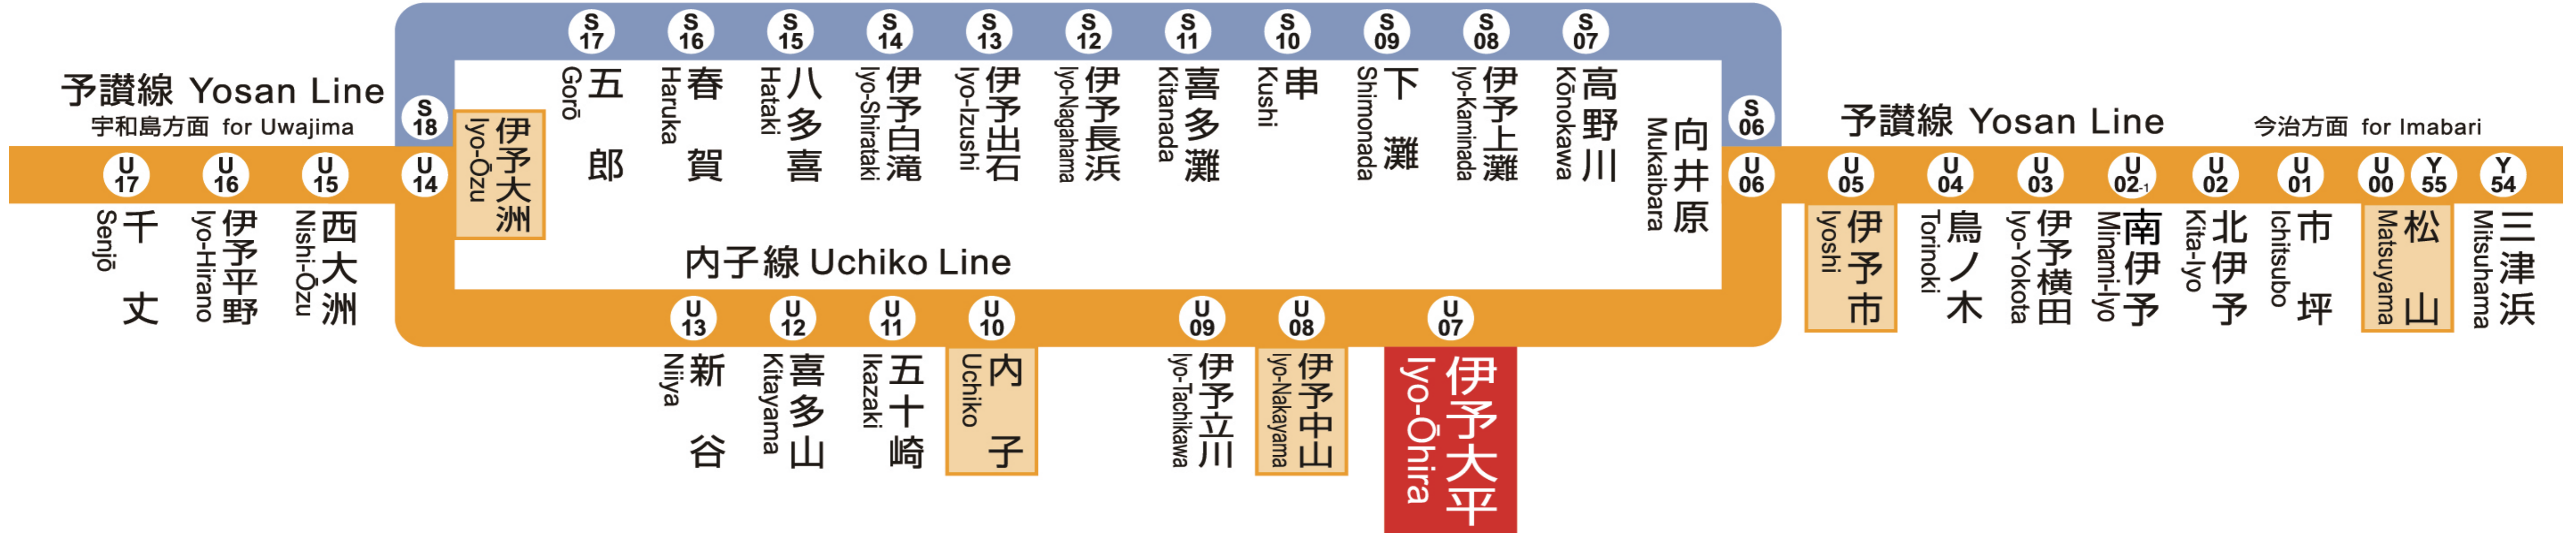

JR伊予大平駅 U07

Iyo-Ōhira Station

発車時刻

Timetable

予讃線 愛ある伊予灘線経由 Yosan Line via Aiaru Iyo-Nada

内子 for Uchiko		伊予大洲 for Iyo-Ōzu	八幡浜 for Yawatahama	方面	伊予市 for Iyoshi	松山 for Matsuyama	方面
4					4		
5	51				5		
6	50				6	25	
7					7	25	
8					8	34	
9	27				9		
10	50				10	06	
11					11		
12					12	27	
13	45				13		
14					14	52	
15					15	51	
16	17				16	55	
17					17		
18	02				18	38	
19	30				19		
20					20	48	
21	07				21	43	
22					22	51	
23	14				23		
0					0		
1					1		

列車運行情報 Train Status Information

열차 운행 정보 列车的运行信息 列車的運行資訊

列車の遅延・運休、走行位置に関する情報をお知らせします。
<https://www.jr-shikoku.co.jp/info/select/>

※予土線・牟岐線の列車走行位置情報は表示できません。

○列車の発車時刻やきっぷに関するお問い合わせは・・・
 Please phone the number below for information about departure time of trains and tickets.

◆JR四国電話案内センター ショクニ
Tel. (0570) 00 - 4592
 (8:00~19:00/年中無休)
 ※通話料がかかります

○お忘れ物や列車の運行状況等に関するお問い合わせは・・・
 Please phone the number below for information about lost items, train status information, etc.

◆松山駅 U00 Y55
Tel. (089) 926 - 1013