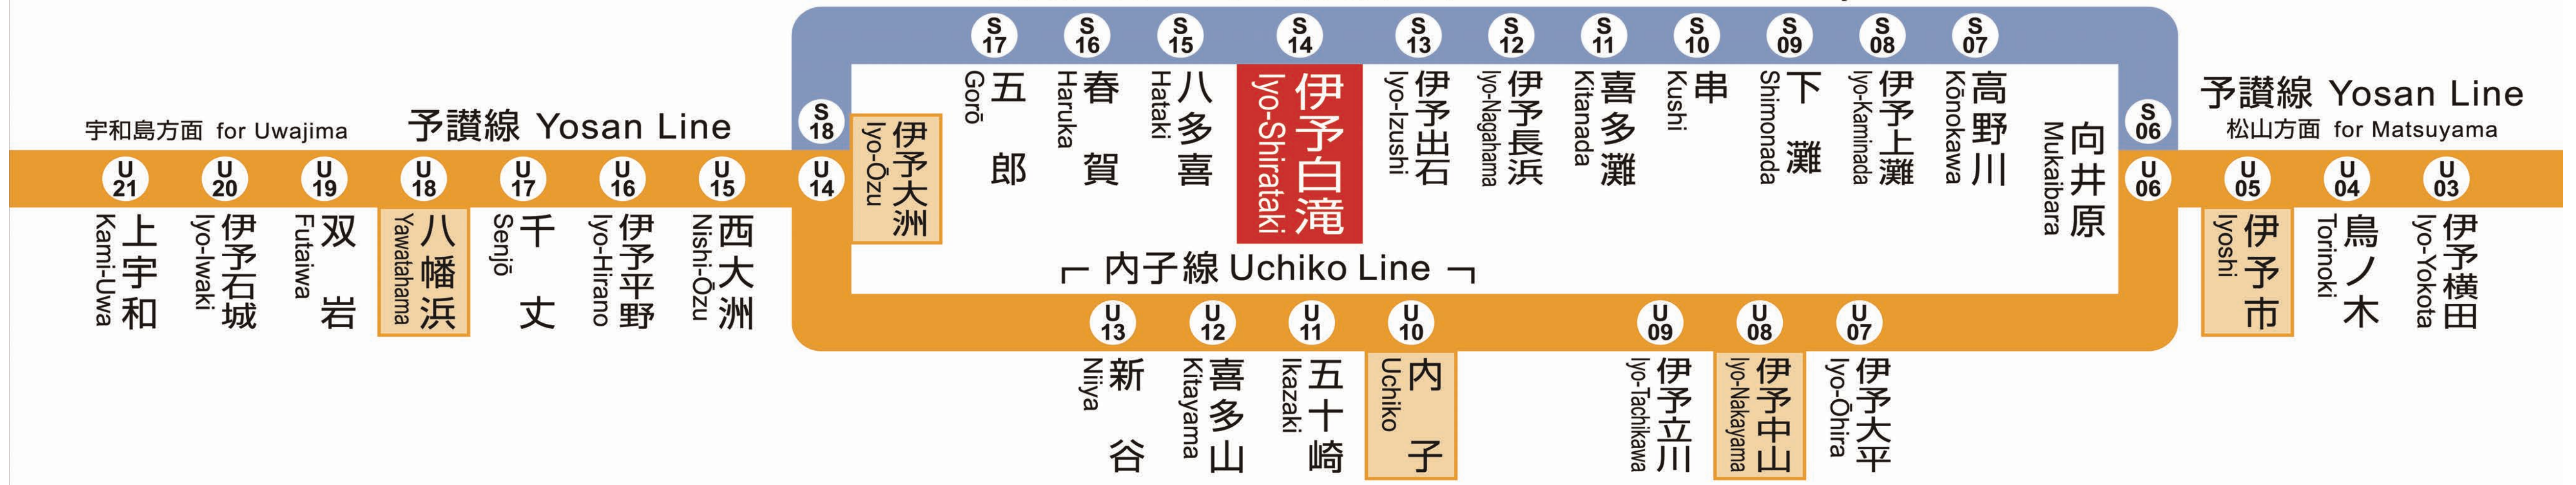

予讃線 愛ある伊予灘線経由 Yosan Line via Aiaru Iyo-Nada

伊予大洲 for Iyo-Ozu			八幡浜 for Yawatahama			宇和島 for Uwajima			方面	伊予長浜 for Iyo-Nagahama			松山 for Matsuyama			方面
4																
5																
6													18	松山 2 Matsuyama のりば		
7	27	宇和島 1 Uwajima のりば											07	伊予市 2 Iyoshi のりば ワンマン		
8	34	伊予大洲 1 Iyo-Ozu のりば ワンマン											14	松山 2 Matsuyama のりば		
9																
10													04	松山 2 Matsuyama のりば ワンマン		
11	11	宇和島 1 Uwajima のりば														
12													33	伊予市 2 Iyoshi のりば ワンマン		
13	03	八幡浜 1 Yawatahama のりば ワンマン														
14	15	八幡浜 1 Yawatahama のりば ワンマン														
15													51	松山 2 Matsuyama のりば ワンマン		
16																
17	22	八幡浜 1 Yawatahama のりば ワンマン											22	松山 2 Matsuyama のりば ワンマン		
18																
19	13	八幡浜 1 Yawatahama のりば											06	松山 2 Matsuyama のりば ワンマン		
20	17	八幡浜 1 Yawatahama のりば														
21													11	松山 2 Matsuyama のりば ワンマン		
22	24	伊予大洲 1 Iyo-Ozu のりば ワンマン														
23																
0																
1																

列車運行情報 Train Status Information  
열차 운행 정보 列车的运行信息 列車的運行資訊

列車の遅延・運休、走行位置に関する情報をお知らせします。  
https://www.jr-shikoku.co.jp/info/select/  
※予土線・牟岐線の列車走行位置情報は表示できません。

○列車の発車時刻やきっぷに関するお問い合わせは・・・  
Please phone the number below for information about departure time of trains and tickets.

◆八幡浜駅 U 18  
Tel. (0894) 22 - 0495

2024.03.16 改正