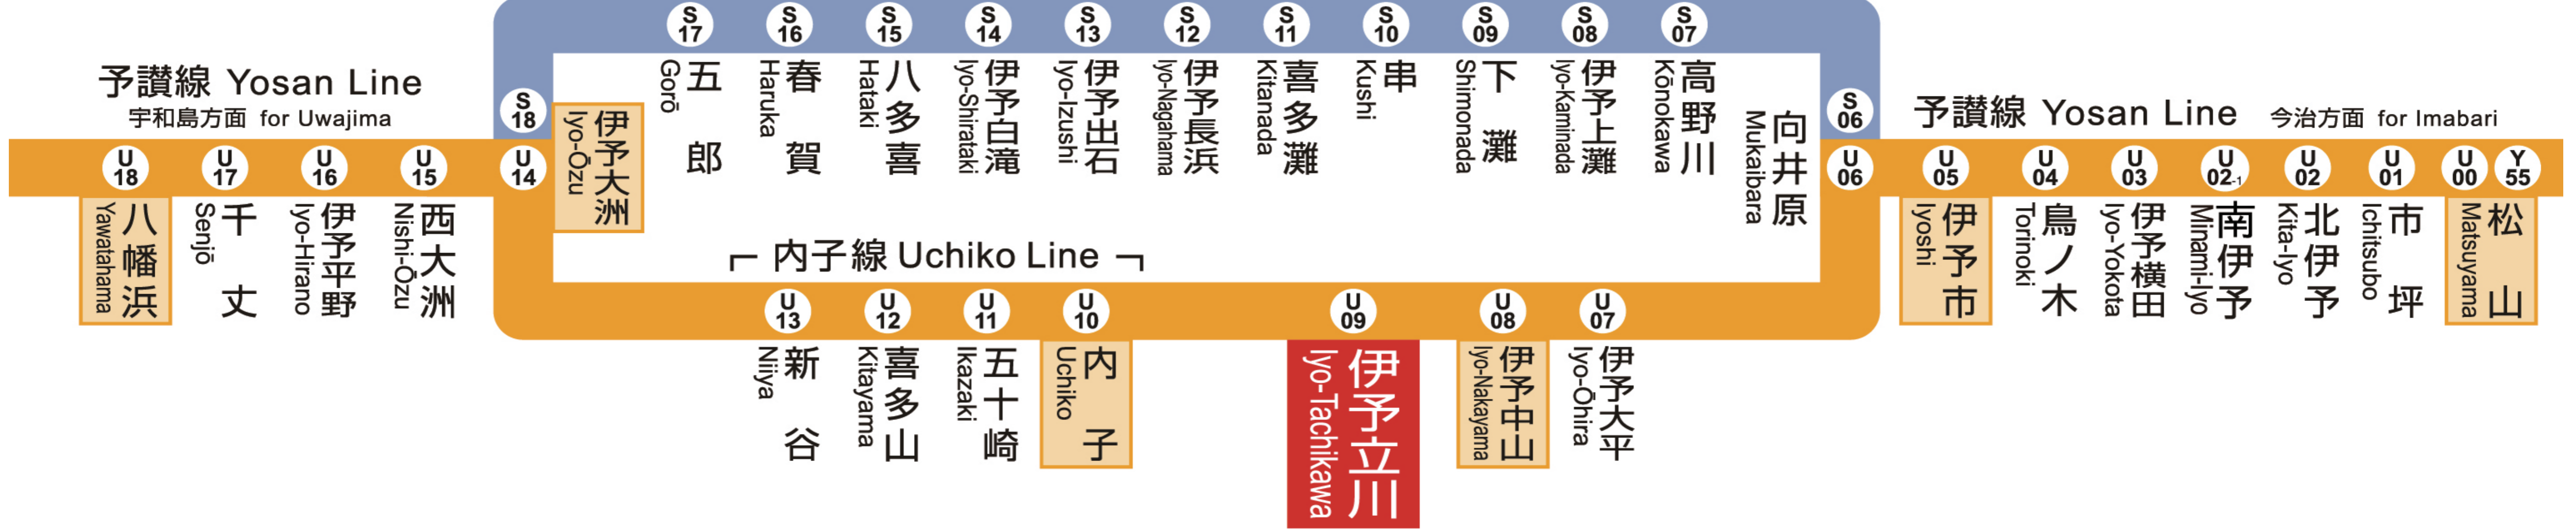

JR伊予立川駅 U09

Iyo-Tachikawa Station

発車時刻

Timetable

予讃線 愛ある伊予灘線経由 Yosan Line via Aiaru Iyo-Nada

内子 方面 for Uchiko			伊予大洲 方面 for Iyo-Ōzu			宇和島 方面 for Uwajima			伊予市 方面 for Iyoshi			松山 方面 for Matsuyama		
4														
5														
6	28	宇和島 2 ワンマン							09	松山 2 ワンマン				
7	25	伊予大洲 1 ワンマン							10	松山 2 ワンマン				
8									16	松山 1 ワンマン				
9	52	八幡浜 2 ワンマン							52	松山 1 ワンマン				
10														
11	09	伊予大洲 1 ワンマン												
12									14	松山 1 ワンマン				
13														
14	05	伊予大洲 1 ワンマン							36	松山 1 ワンマン				
15									33	伊予市 1 ワンマン				
16	34	伊予大洲 1 ワンマン							34	伊予市 2 ワンマン				
17														
18	22	八幡浜 1 ワンマン							22	伊予市 2 ワンマン				
19	47	伊予大洲 1 ワンマン												
20									33	松山 1 ワンマン				
21	27	八幡浜 1 ワンマン							27	伊予市 2 ワンマン				
22									34	松山 1 ワンマン				
23	31	八幡浜 1 ワンマン												
0														
1														

列車運行情報 Train Status Information
열차 운행 정보 列车的运行信息 列車的運行資訊

列車の遅延・運休、走行位置に関する情報をお知らせします。
https://www.jr-shikoku.co.jp/info/select/
※予土線・牟岐線の列車走行位置情報は表示できません。

○列車の発車時刻やきっぷに関するお問い合わせは・・・
Please phone the number below for information about departure time of trains and tickets.

◆JR四国電話案内センター シコクニ
Tel. (0570) 00 - 4592
(8:00~19:00/年中無休)
※通話料がかかります

○お忘れ物や列車の運行状況等に関するお問い合わせは・・・
Please phone the number below for information about lost items, train status information, etc.

◆八幡浜駅 U18
Tel. (0894) 22 - 0495