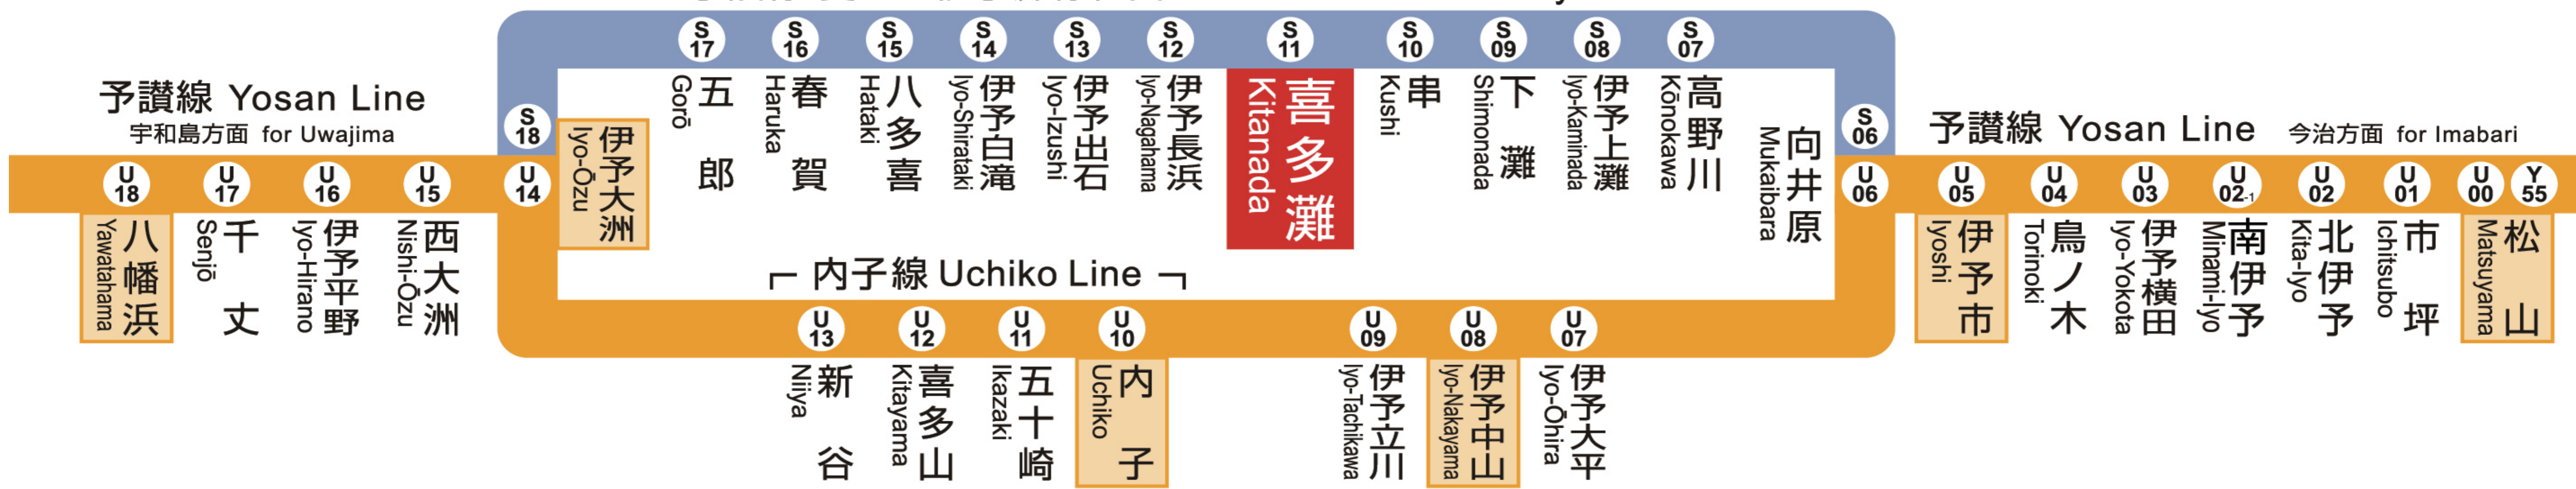

予讃線 愛ある伊予灘線経由 Yosan Line via Aiaru Iyo-Nada

伊予大洲 for Iyo-Ozu			八幡浜 for Yawatahama			宇和島 for Uwajima			方面		伊予市 for Iyoshi			松山 for Matsuyama			方面	
4																		
5																		
6																		
7	08	宇和島 Uwajima																
8	00	伊予大洲 Iyo-Ozu	ワンマン															
9																		
10	52	宇和島 Uwajima																
11																		
12	39	八幡浜 Yawatahama	ワンマン															
13	53	八幡浜 Yawatahama	ワンマン															
14																		
15																		
16	46	八幡浜 Yawatahama	ワンマン															
17																		
18	45	八幡浜 Yawatahama																
19																		
20	00	八幡浜 Yawatahama																
21																		
22	06	伊予大洲 Iyo-Ozu	ワンマン															
23																		
0																		
1																		

列車運行情報 Train Status Information  
열차 운행 정보 列车的运行信息 列車的運行資訊

列車の遅延・運休、走行位置に関する情報をお知らせします。  
https://www.jr-shikoku.co.jp/info/select/  
※予土線・牟岐線の列車走行位置情報は表示できません。

○列車の発車時刻やきっぷに関するお問い合わせは・・・  
Please phone the number below for information about departure time of trains and tickets.

◆八幡浜駅 U18  
Tel. (0894) 22 - 0495

2024.03.16 改正