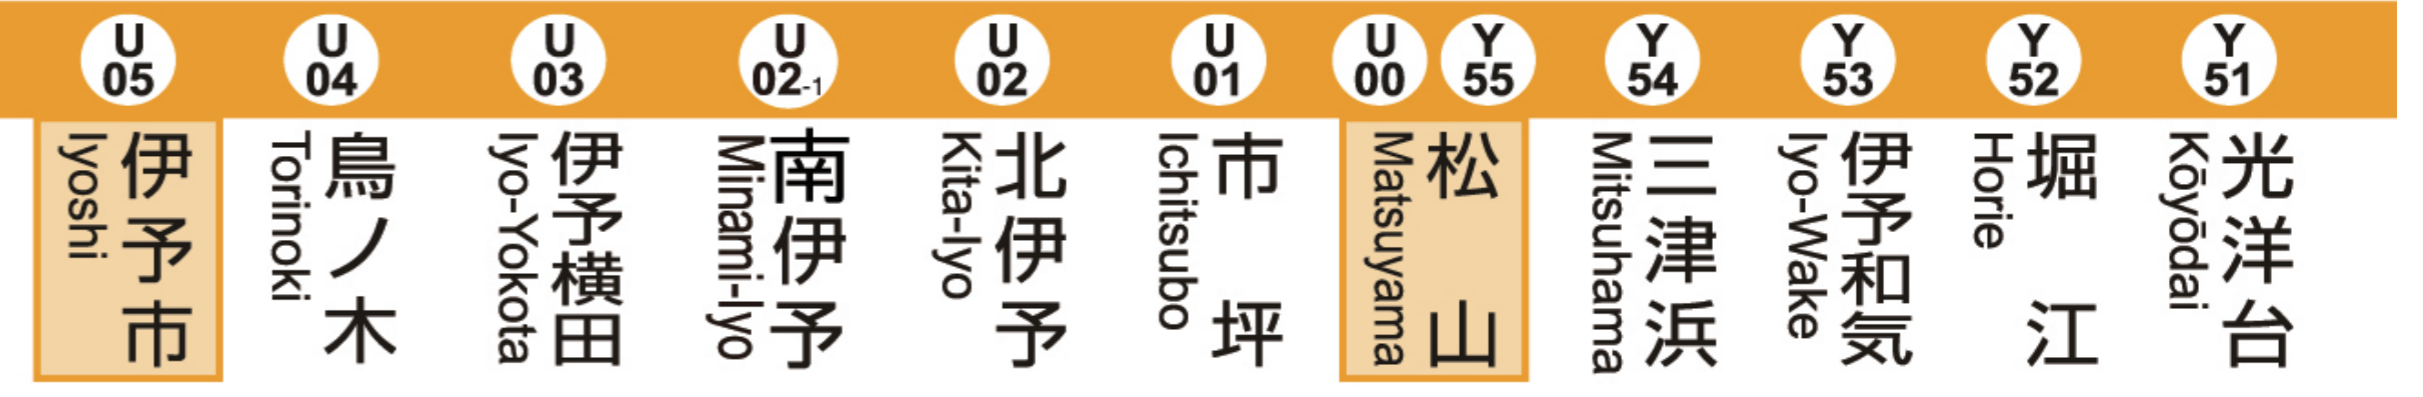

宇和島方面 for Uwajima 予讃線 愛ある伊予灘線経由 Yosan Line via Aiaru Iyo-Nada

予讃線 Yosan Line

今治方面 for Imabari

宇和島方面 for Uwajima 内子線 Uchiko Line

伊予長浜 for Iyo-Nagahama			伊予大洲 for Iyo-Ōzu			八幡浜 for Yawatahama			方面			伊予市 for Iyoshi			松山 for Matsuyama			方面			
4																					
5																					
6	31	宇和島 Uwajima																			
7	32	伊予大洲 Iyo-Ōzu ワンマン										01	松山 Matsuyama			48	伊予市 Iyoshi ワンマン				
8																					
9													19	松山 Matsuyama							
10	29	宇和島 Uwajima											42	松山 Matsuyama ワンマン							
11																					
12	17	八幡浜 Yawatahama ワンマン																			
13	34	八幡浜 Yawatahama ワンマン											11	伊予市 Iyoshi ワンマン							
14																					
15																					
16	25	八幡浜 Yawatahama ワンマン											37	松山 Matsuyama ワンマン							
17																					
18	26	八幡浜 Yawatahama											00	松山 Matsuyama ワンマン							
19	40	八幡浜 Yawatahama											50	松山 Matsuyama ワンマン							
20																					
21	45	伊予大洲 Iyo-Ōzu ワンマン											54	松山 Matsuyama ワンマン							
22																					
23																					
0																					
1																					

列車運行情報 Train Status Information

열차 운행 정보 列车的运行信息 列車的運行資訊

列車の遅延・運休、走行位置に関する情報をお知らせします。

<https://www.jr-shikoku.co.jp/info/select/>

※予土線・牟岐線の列車走行位置情報は表示できません。

○列車の発車時刻やきっぷに関するお問い合わせは・・・
Please phone the number below for information about departure time of trains and tickets.