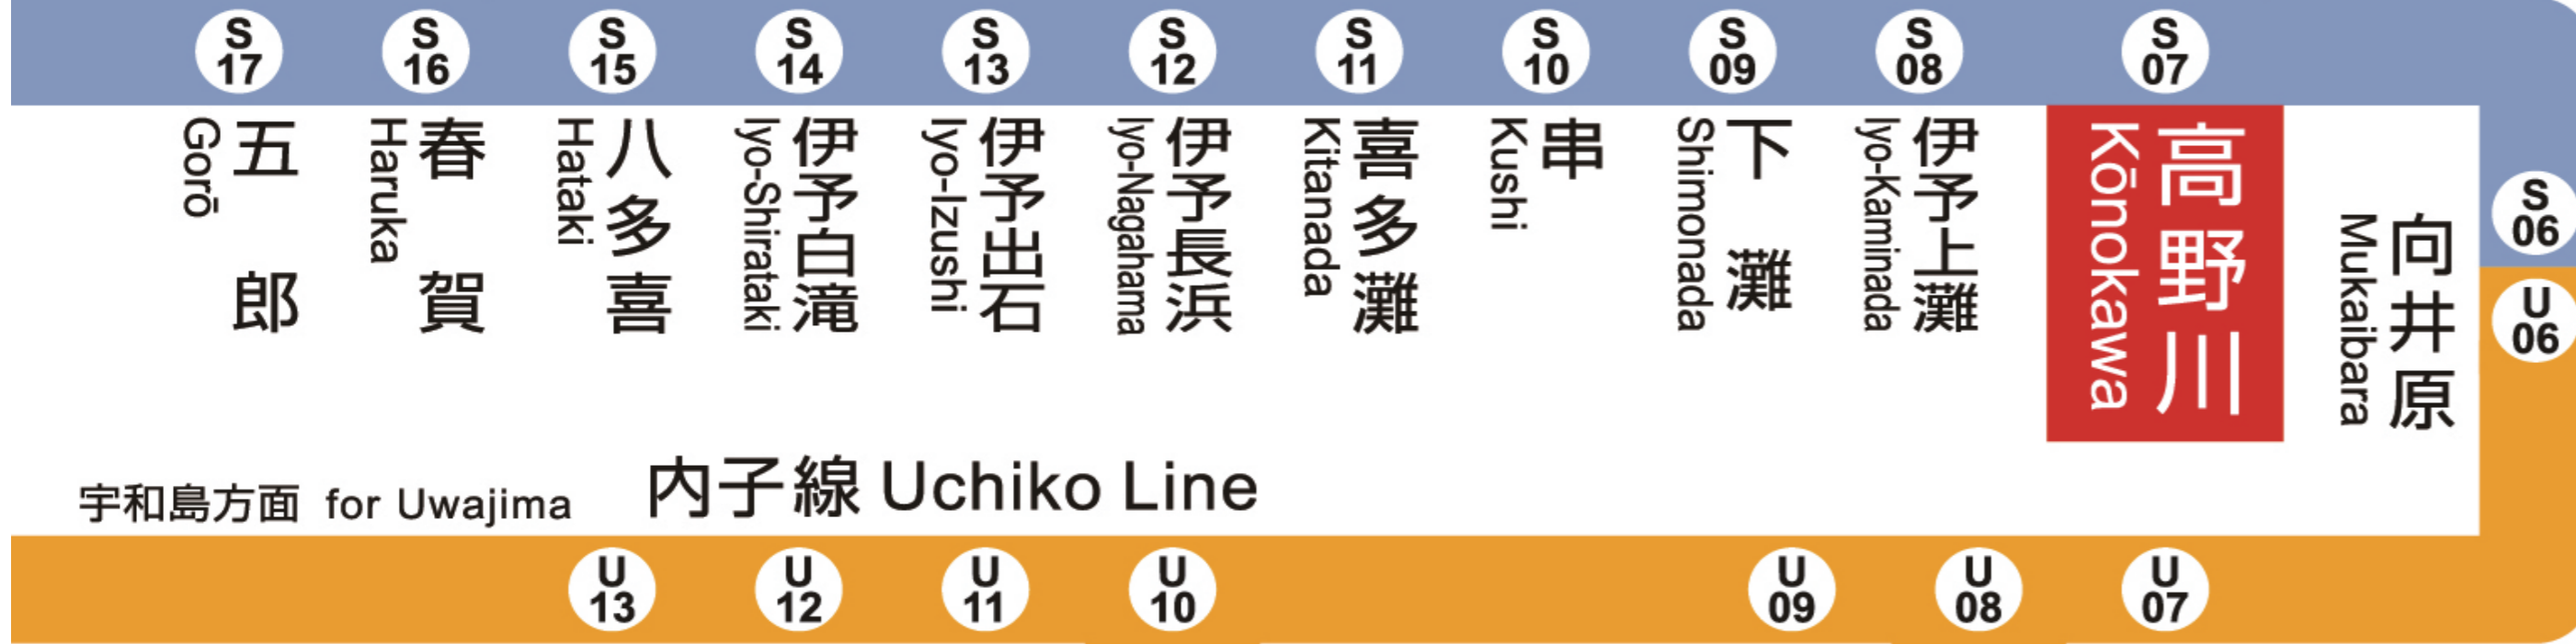

宇和島方面 for Uwajima 予讃線 愛ある伊予灘線経由 Yosan Line via Aiaru Iyo-Nada

予讃線 Yosan Line

今治方面 for Imabari

宇和島方面 for Uwajima 内子線 Uchiko Line

伊予長浜 for Iyo-Nagahama			伊予大洲 for Iyo-Ōzu			八幡浜 for Yawatahama			方面			伊予市 for Iyoshi			松山 for Matsuyama			方面			
4																					
5																					
6	31	宇和島 Uwajima																			
7	32	伊予大洲 Iyo-Ōzu ワンマン										01	松山 Matsuyama			48	伊予市 Iyoshi ワンマン				
8																					
9													19	松山 Matsuyama							
10	29	宇和島 Uwajima											42	松山 Matsuyama ワンマン							
11																					
12	17	八幡浜 Yawatahama ワンマン																			
13	34	八幡浜 Yawatahama ワンマン											11	伊予市 Iyoshi ワンマン							
14																					
15																					
16	25	八幡浜 Yawatahama ワンマン											37	松山 Matsuyama ワンマン							
17																					
18	26	八幡浜 Yawatahama											00	松山 Matsuyama ワンマン							
19	40	八幡浜 Yawatahama											50	松山 Matsuyama ワンマン							
20																					
21	45	伊予大洲 Iyo-Ōzu ワンマン											54	松山 Matsuyama ワンマン							
22																					
23																					
0																					
1																					

列車運行情報 Train Status Information

열차 운행 정보 列车的运行信息 列車的運行資訊

列車の遅延・運休、走行位置に関する情報をお知らせします。

<https://www.jr-shikoku.co.jp/info/select/>

※予土線・牟岐線の列車走行位置情報は表示できません。

○列車の発車時刻やきっぷに関するお問い合わせは・・・
Please phone the number below for information about departure time of trains and tickets.