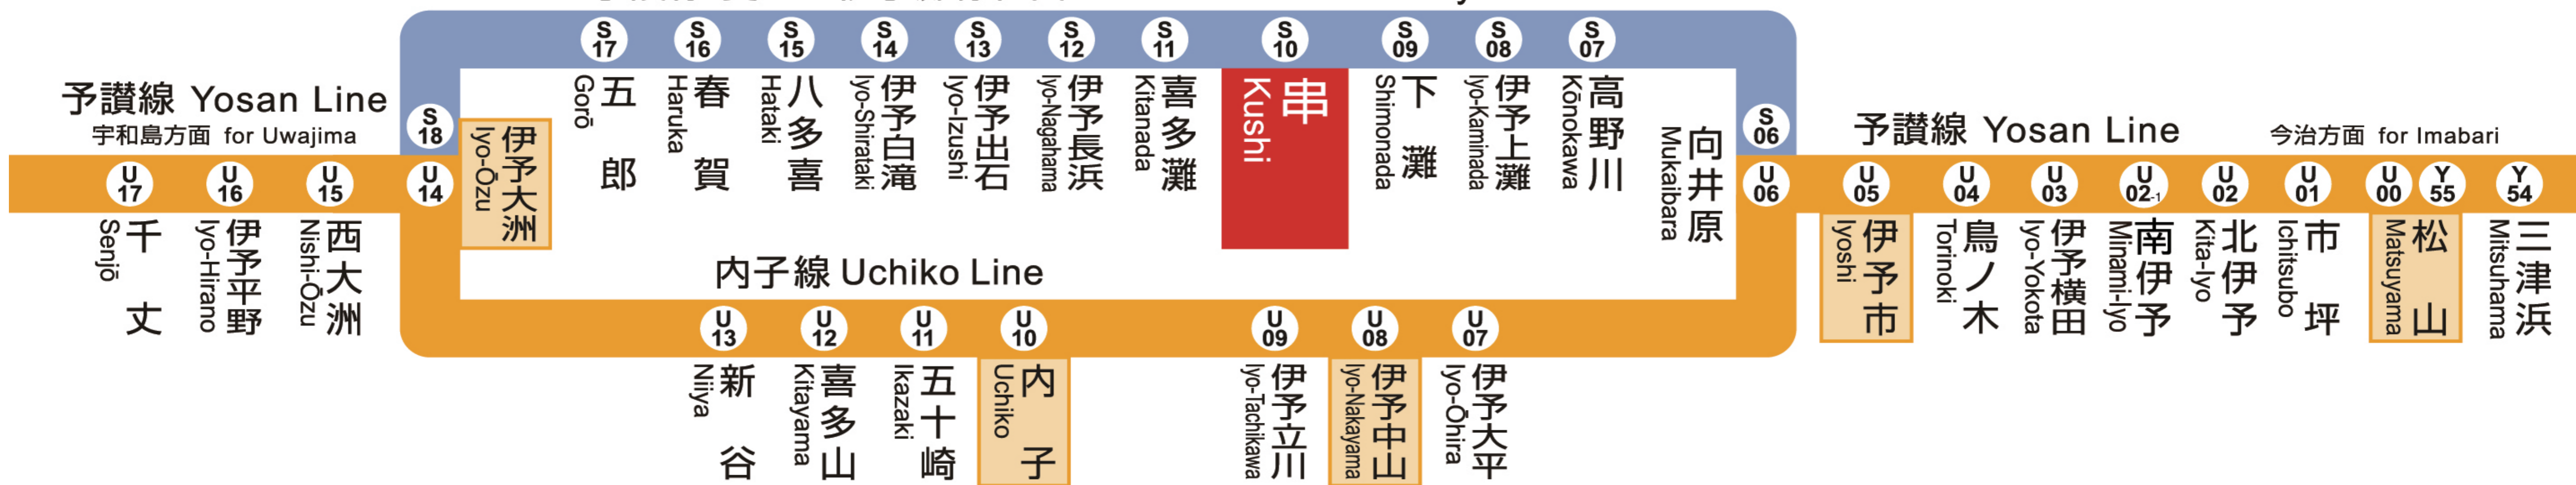

予讃線 愛ある伊予灘線経由 Yosan Line via Aiaru Iyo-Nada

伊予長浜 for Iyo-Nagahama		伊予大洲 for Iyo-Ōzu		八幡浜 for Yawatahama		方面		伊予市 for Iyoshi		松山 for Matsuyama		方面	
4								4					
5								5					
6								6	41	松山			
7	03	宇和島				55	伊予大洲	7	31	伊予市			
8								8	43	松山			
9								9					
10	48	宇和島						10	26	松山			
11								11					
12	34	八幡浜						12	57	伊予市			
13	49	八幡浜						13					
14								14					
15								15					
16	42	八幡浜						16	16	松山			
17								17	45	松山			
18	41	八幡浜						18					
19	55	八幡浜						19	34	松山			
20								20					
21								21	34	松山			
22	01	伊予大洲						22					
23								23					
0								0					
1								1					

列車運行情報 Train Status Information

열차 운행 정보 列车的运行信息 列車的運行資訊

列車の遅延・運休、走行位置に関する情報をお知らせします。
<https://www.jr-shikoku.co.jp/info/select/>

※予土線・牟岐線の列車走行位置情報は表示できません。

○列車の発車時刻やきっぷに関するお問い合わせは・・・
 Please phone the number below for information about departure time of trains and tickets.

◆JR四国電話案内センター シコクニ
Tel. (0570) 00 - 4592
 (8:00~19:00/年中無休)
 ※通話料がかかります

○お忘れ物や列車の運行状況等に関するお問い合わせは・・・
 Please phone the number below for information about lost items, train status information, etc.

◆松山駅 U00 Y55
Tel. (089) 926 - 1013