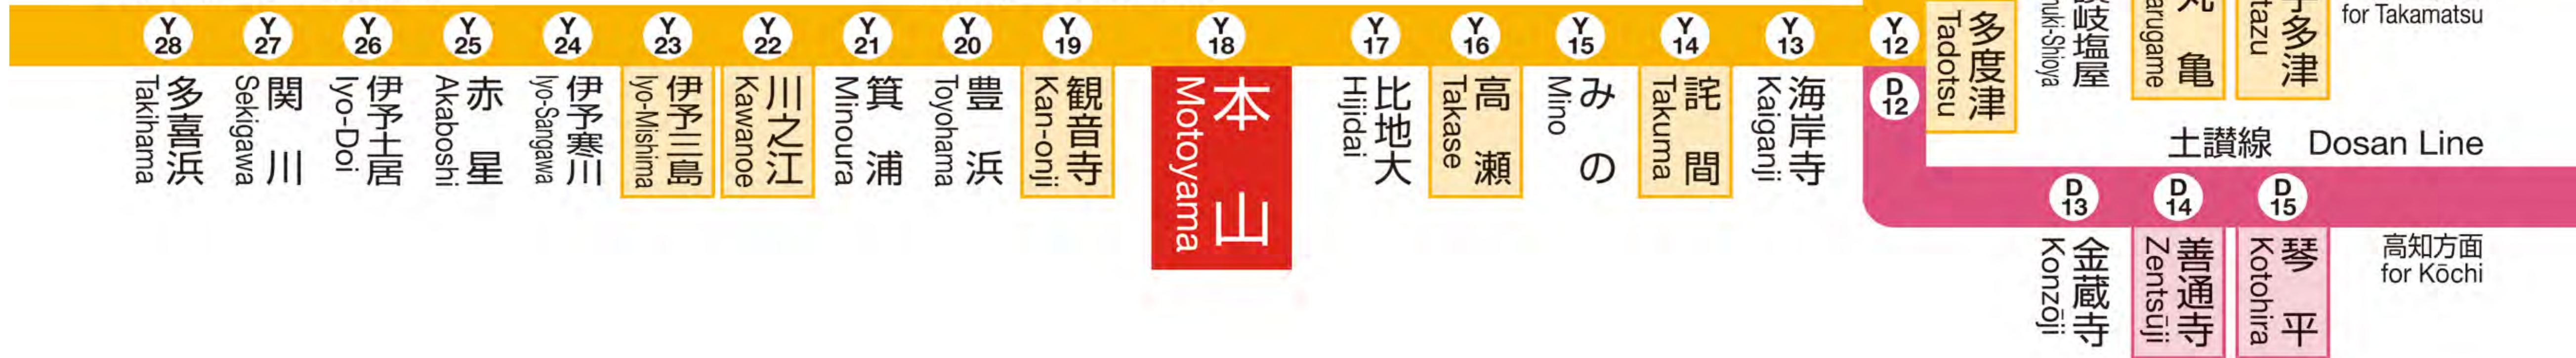

岡山方面 for Okayama

松山方面 for Matsuyama

予讃線 Yosan Line

観音寺 for Kan-onji			伊予三島 for Iyo-Mishima			新居浜 for Niihama			方面	多度津 for Tadotsu			高松 for Takamatsu			岡山 for Okayama			方面
4																			
5																			
6	18	松山 2								04	高松 2		31	高松 2					
7	39	伊予西条 2								00	高松 2		18	高松 2		39	高松 1		
8	12	観音寺 1								12	高松 2		32	多度津 2					
9	03	観音寺 1		30	観音寺 2					14	高松 2		35	高松 1					
10	16	松山 2								27	高松 1								
11	21	観音寺 1								21	高松 2								
12	29	観音寺 2								15	高松 2								
13	11	伊予西条 1								23	多度津 2								
14	21	観音寺 2								21	高松 1		43	高松 2					
15	31	観音寺 2		58	観音寺 2					17	高松 2								
16	30	伊予西条 2								16	高松 2		49	多度津 2					
17	03	観音寺 2		26	松山 1					38	高松 1		51	高松 2					
18	05	観音寺 2		24	観音寺 2					25	高松 1		46	高松 2					
19	00	観音寺 2		29	伊予西条 2					29	高松 1		53	多度津 2					
20	08	観音寺 2		31	観音寺 1					31	多度津 2		59	多度津 2					
21	00	観音寺 1		26	観音寺 2					59	高松 2								
22	29	伊予西条 2		56	観音寺 2					29	高松 1								
23	42	観音寺 1								09	多度津 1								
0										0									
1										1									

列車運行情報 Train Status Information

열차 운행 정보 列车的运行信息 列車の運行資訊

列車の遅延・運休、走行位置に関する情報をお知らせします。
https://www.jr-shikoku.co.jp/info/select/

※予土線・牟岐線の列車走行位置情報は表示できません。

○列車の発車時刻やきっぷに関するお問い合わせは・・・
Please phone the number below for information about departure time of trains and tickets.