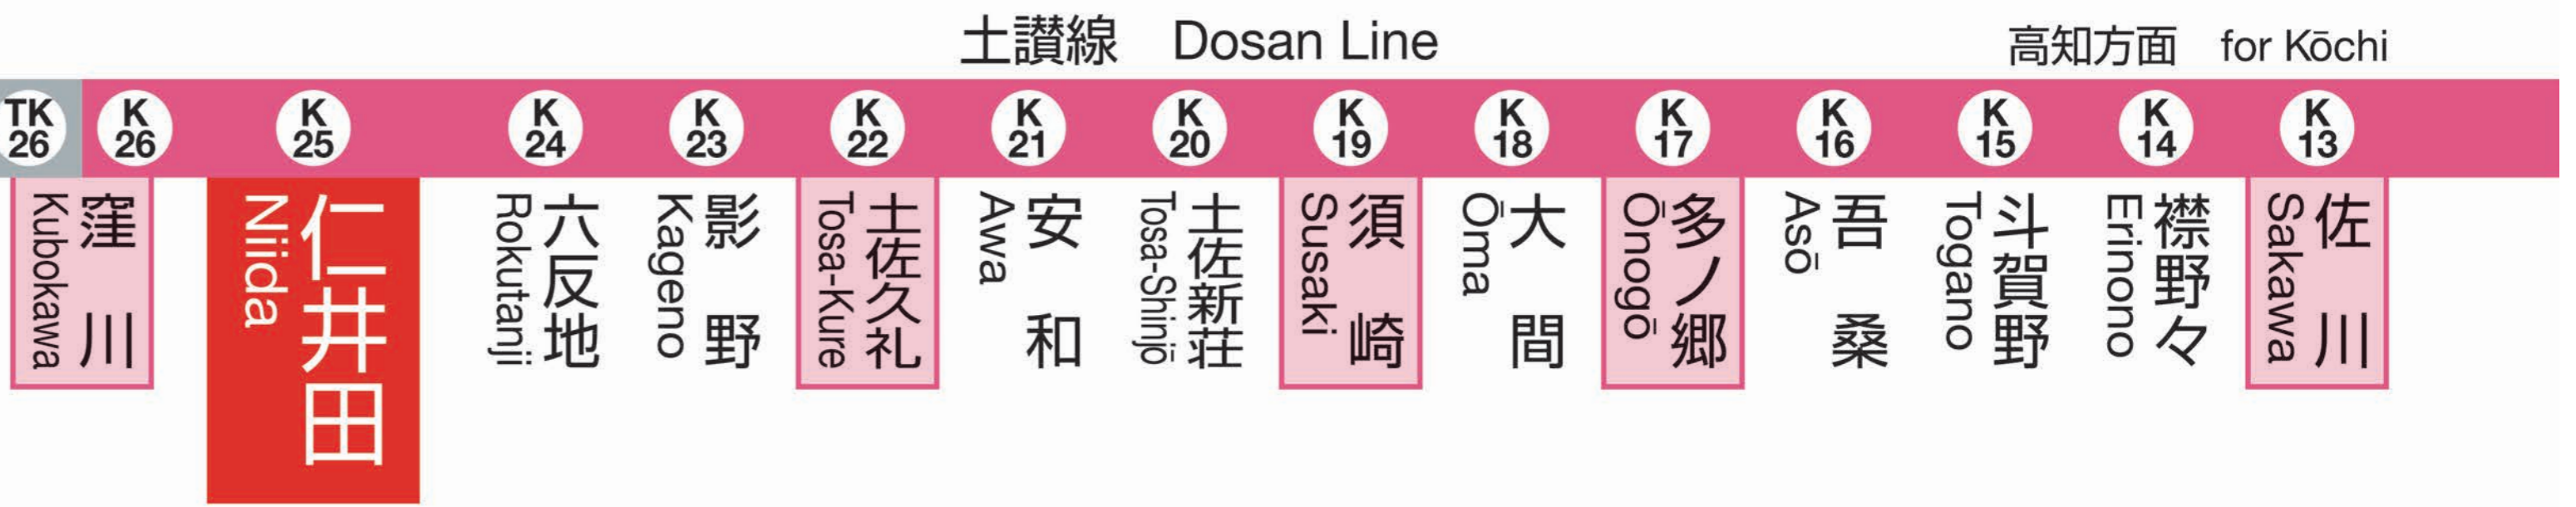

予土線 (しまんとグリーンライン) Yodo Line (Shimanto Green Line)  
宇和島方面 for Uwajima

窪川 for Kubokawa		方面	須崎 for Susaki	高知 for Kōchi	方面
4					
5				59	高知 Kōchi
6					
7	54	窪川 Kubokawa ワンマン		10	高知 Kōchi
8					
9					
10					
11					
12				38	土佐山田 Tosa-Yamada ワンマン
13					
14	08	窪川 Kubokawa ワンマン			
15					
16				42	須崎 Susaki 土佐山田行 須崎 のりかえ ワンマン
17	31	窪川 Kubokawa ワンマン			
18				51	高知 Kōchi ワンマン
19	36	窪川 Kubokawa			
20					
21	11	窪川 Kubokawa ワンマン			
22					
23					
0					
1					

### 列車運行情報 Train Status Information

열차 운행 정보 列车的运行信息 列车的运行资讯

列車の遅延・運休、走行位置に関する情報をお知らせします。  
<https://www.jr-shikoku.co.jp/info/select/>

※予土線・牟岐線の列車走行位置情報は表示できません。

○列車の発車時刻やきっぷに関するお問い合わせは・・・  
Please phone the number below for information about departure time of trains and tickets.