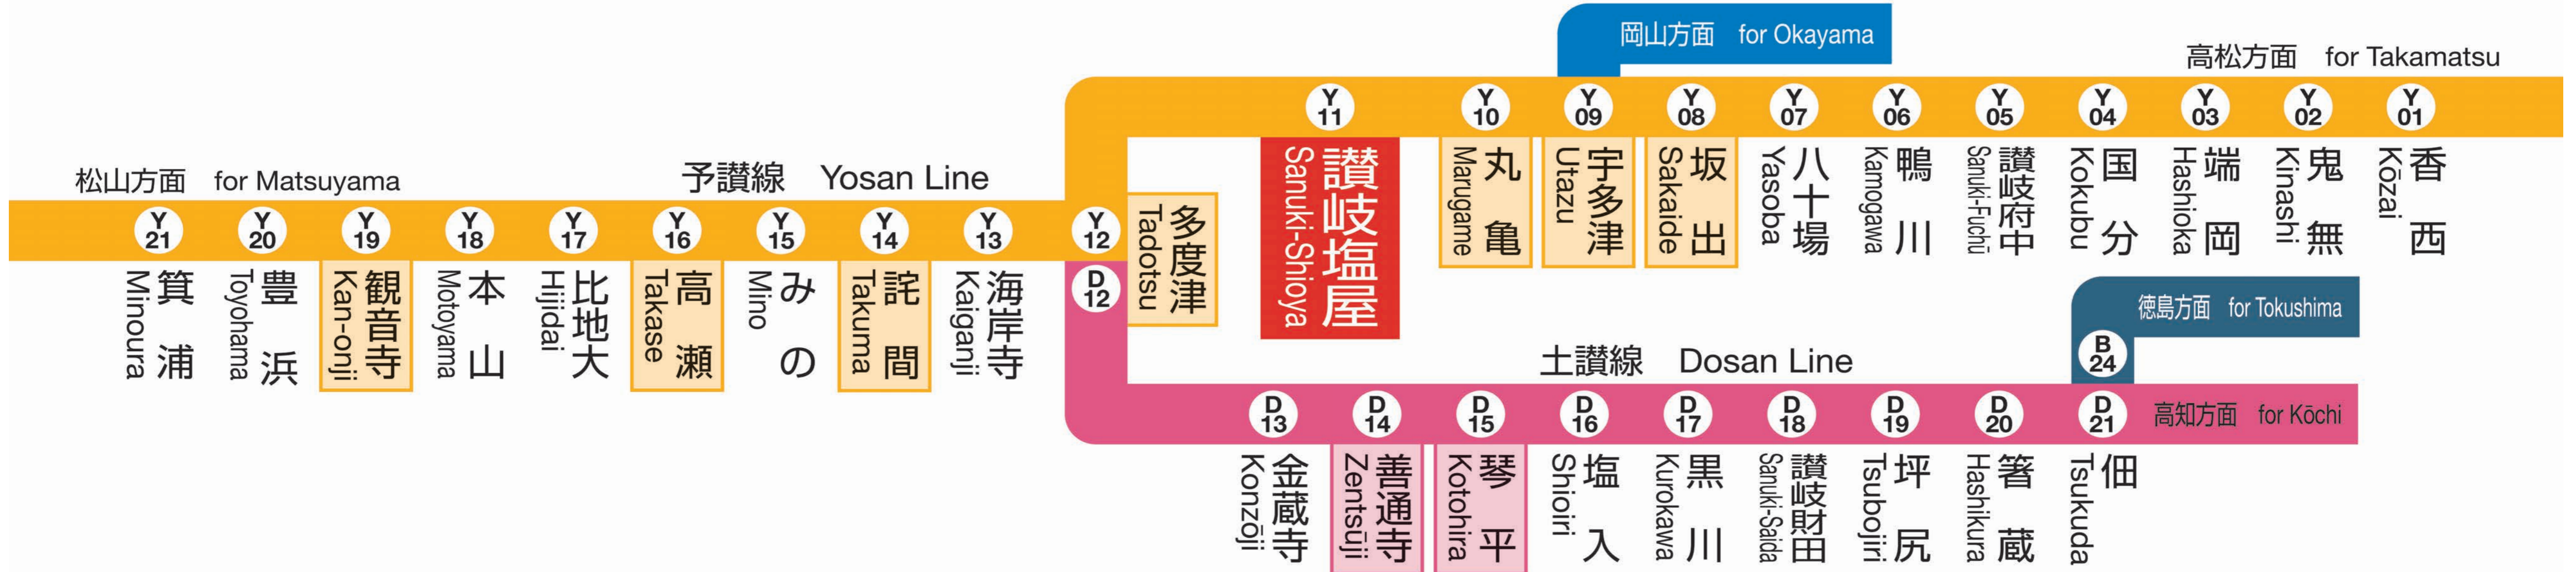

坂出
for Sakaide
高松
for Takamatsu
岡山
for Okayama
方面

4						
5	13 高松 Takamatsu	52 高松 Takamatsu				
6	06 高松 Takamatsu	24 高松 Takamatsu	47 高松 Takamatsu			
7	01 高松 Takamatsu	17 高松 Takamatsu 運転日注意 土、休日運休	21 高松 Takamatsu	28 高松 Takamatsu 停車駅注意 丸亀、宇多津、坂出、鴨川、国分、端岡、鬼無に停車	37 高松 Takamatsu	58 高松 Takamatsu 停車駅注意 丸亀、宇多津、坂出、鴨川、国分、端岡、鬼無に停車
8	01 高松 Takamatsu 運転日注意 土、休日運休	14 高松 Takamatsu	45 高松 Takamatsu			
9	24 高松 Takamatsu	54 高松 Takamatsu 停車駅注意 丸亀、宇多津、坂出、端岡に停車				
10	04 高松 Takamatsu	27 高松 Takamatsu				
11	03 高松 Takamatsu 停車駅注意 丸亀、宇多津、坂出、端岡に停車	33 高松 Takamatsu				
12	03 高松 Takamatsu 停車駅注意 丸亀、宇多津、坂出、端岡に停車	12 高松 Takamatsu	33 高松 Takamatsu			
13	05 高松 Takamatsu 停車駅注意 丸亀、宇多津、坂出、端岡に停車	33 高松 Takamatsu				
14	05 高松 Takamatsu 停車駅注意 丸亀、宇多津、坂出、端岡に停車	12 高松 Takamatsu	33 高松 Takamatsu			
15	05 高松 Takamatsu 停車駅注意 丸亀、宇多津、坂出、端岡に停車	12 高松 Takamatsu	33 高松 Takamatsu	50 高松 Takamatsu 運転日注意 土、休日運休		
16	05 高松 Takamatsu 停車駅注意 丸亀、宇多津、坂出、端岡に停車	15 高松 Takamatsu	33 高松 Takamatsu			
17	02 高松 Takamatsu 停車駅注意 丸亀、宇多津、坂出、端岡に停車	07 高松 Takamatsu	42 高松 Takamatsu			
18	05 高松 Takamatsu 停車駅注意 丸亀、宇多津、坂出、鴨川、国分、端岡、鬼無に停車	42 高松 Takamatsu				
19	06 高松 Takamatsu 停車駅注意 丸亀、宇多津、坂出、端岡に停車	15 高松 Takamatsu	54 高松 Takamatsu			
20	07 高松 Takamatsu 運転日注意 土、休日運休	35 高松 Takamatsu 停車駅注意 丸亀、宇多津、坂出、端岡に停車				
21	00 高松 Takamatsu	38 高松 Takamatsu				
22	40 高松 Takamatsu					
23	10 高松 Takamatsu					
0						
1						

列車運行情報 Train Status Information
열차 운행 정보 列车的运行信息 列車的運行資訊

列車の遅延・運休、走行位置に関する情報をお知らせします。
<https://www.jr-shikoku.co.jp/info/select/>
※予土線・牟岐線の列車走行位置情報は表示できません。

○列車の発車時刻やきっぷに関するお問い合わせは・・・
Please phone the number below for information about departure time of trains and tickets.

◆JR四国電話案内センター シコクニ
Tel. (0570) 00 - 4592
(8:00~19:00/年中無休)
※通話料がかかります

○お忘れ物や列車の運行状況等に関するお問い合わせは・・・
Please phone the number below for information about lost items, train status information, etc.

◆多度津駅 Y 12 P 12
Tel. (0877) 33 - 2201

2024.03.16 改正