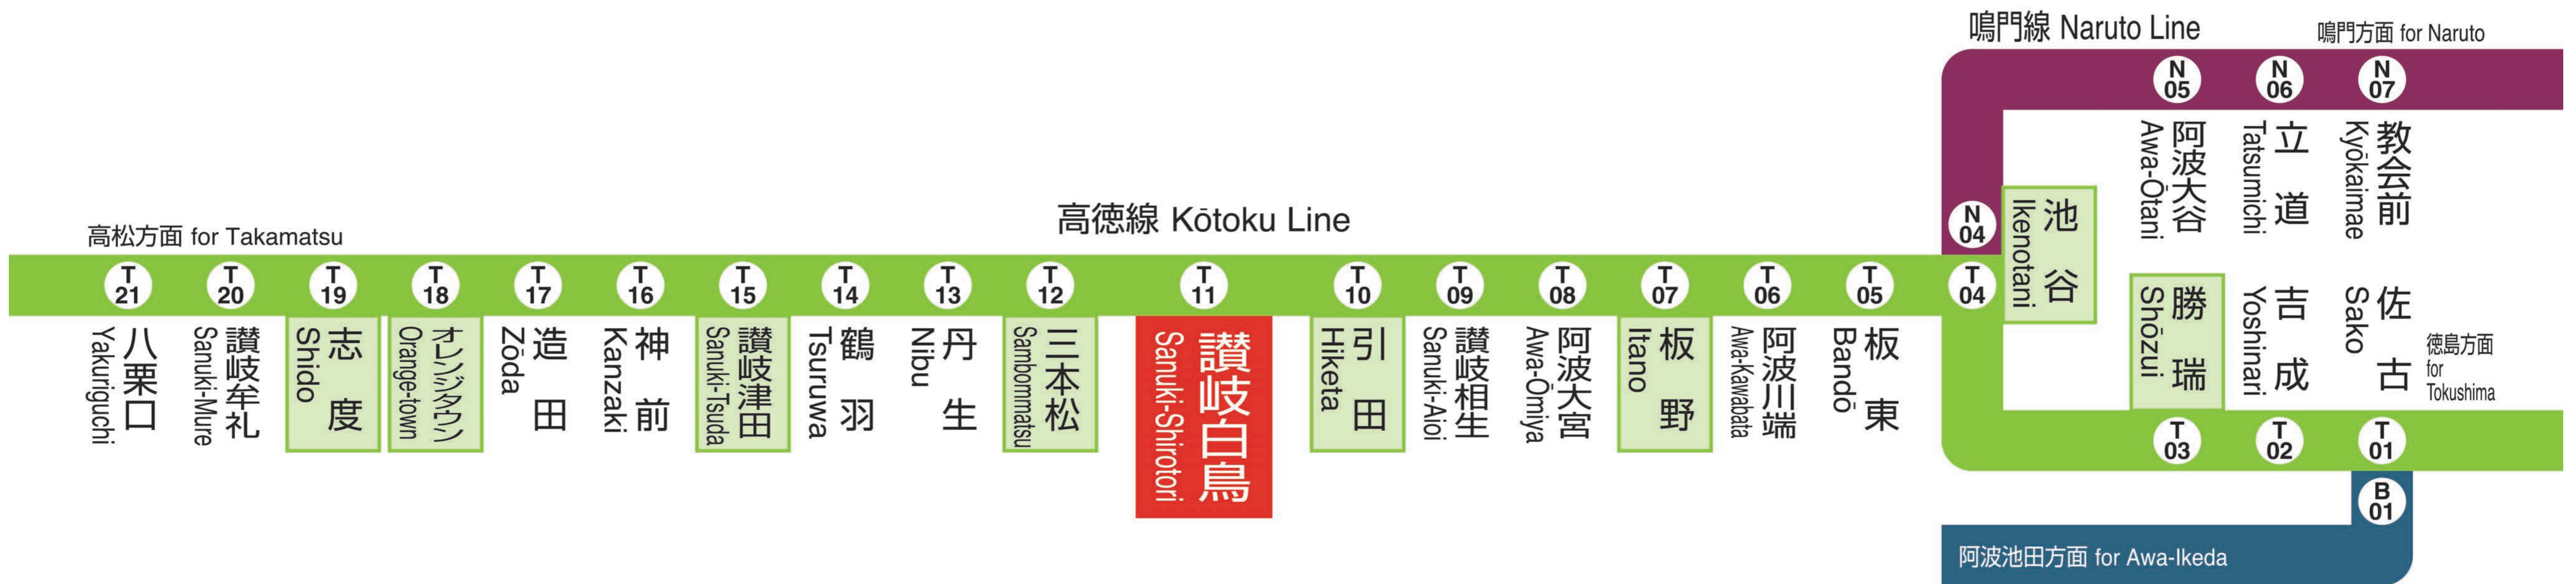

JR 讃岐白鳥駅 T11

Sanuki-Shirotori Station

発車時刻

Timetable

高松方面 for Takamatsu			高徳線 Kōtoku Line										鳴門線 Naruto Line																	
T21	T20	T19	T18	T17	T16	T15	T14	T13	T12	T11	T10	T09	T08	T07	T06	T05	T04	N05	N06	N07										
八栗口 Yakuguchi	讃岐牟礼 Sanuki-Mure	志度 Shido	オレンジマン Orange-man	造田 Zoda	神前 Kanzaki	讃岐津田 Sanuki-Tsuda	鶴羽 Tsuruwa	丹生 Nibu	二本松 Sanbonmatsu	讃岐白鳥 Sanuki-Shirotori	引田 Hiketa	讃岐相生 Sanuki-Aoi	阿波大宮 Awa-Oniya	板野 Itano	阿波川端 Awa-Kawabata	板東 Bando	池谷 Kenotani	阿波大谷 Awa-Otani	立道 Tatumichi	教会前 Kyokamae										
志度 for Shido			高松 for Takamatsu			岡山 for Okayama			方面										引田 for Hiketa			板野 for Itano			徳島 for Tokushima			方面		
4																														
5	46																													
6	14			40				58				58																		
7	15			35				53				35			43															
8	23			54								05			33															
9	29											01			54															
10																														
11	29																													
12	28											01			57															
13	29																													
14																														
15	29											01																		
16	46											01																		
17	33											13																		
18	16											05			44				51											
19	05			38								22			55															
20	04			44								04			19					55										
21	59											14			59															
22	36											27																		
23												03			22															
0																														
1																														

列車運行情報 Train Status Information
열차 운행 정보 列车的运行信息 列车的运行资讯

列車の遅延・運休、走行位置に関する情報をお知らせします。
<https://www.jr-shikoku.co.jp/info/select/>
※予土線・牟岐線の列車走行位置情報は表示できません。

○列車の発車時刻やきっぷに関するお問い合わせは・・・
Please phone the number below for information about departure time of trains and tickets.