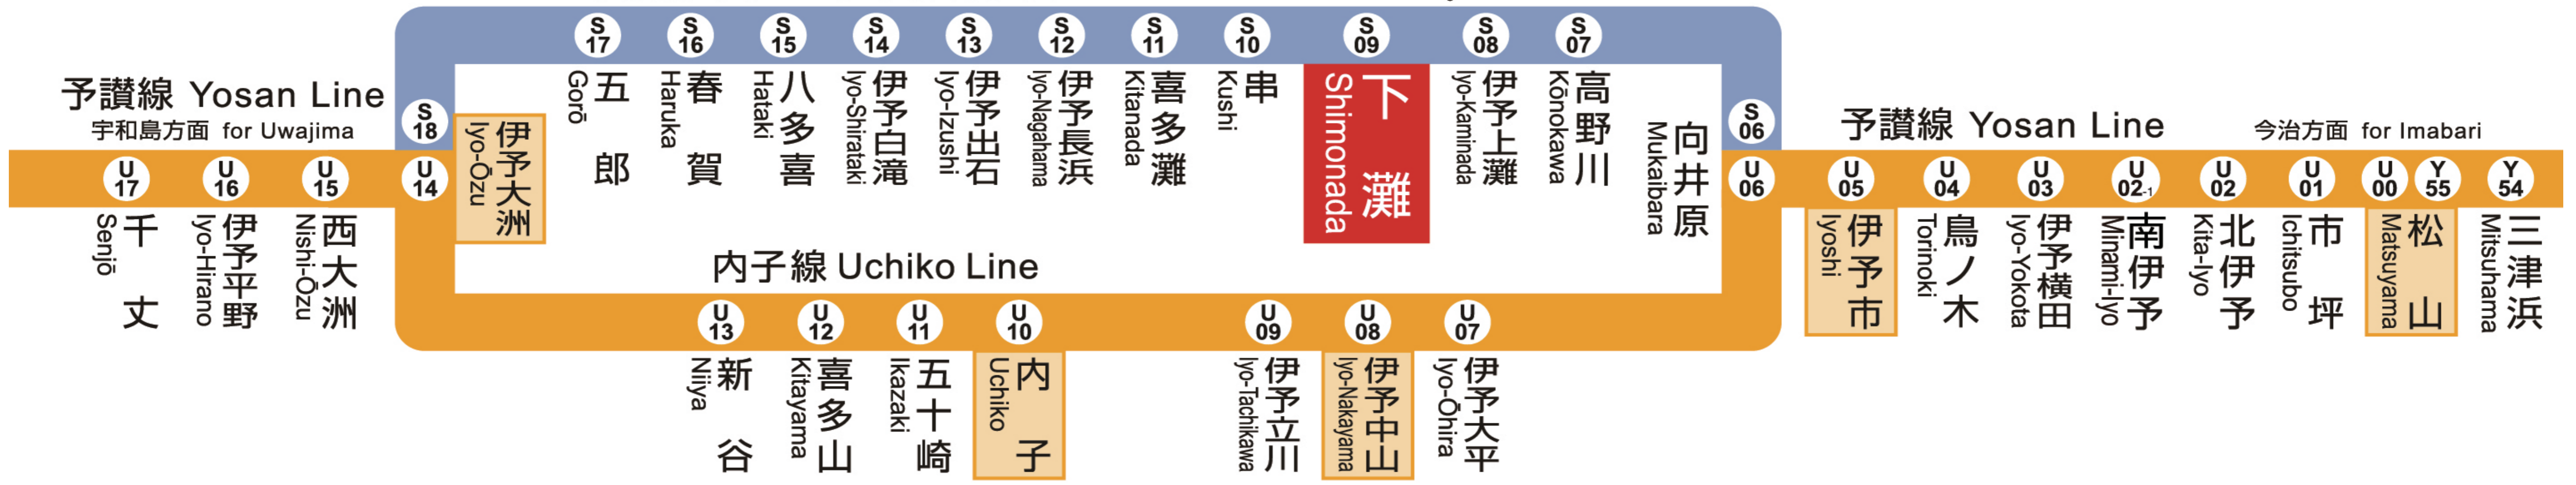

予讃線 愛ある伊予灘線経由 Yosan Line via Aiaru Iyo-Nada

伊予長浜 for Iyo-Nagahama		伊予大洲 for Iyo-Ōzu		八幡浜 for Yawatahama		方面		伊予市 for Iyoshi		松山 for Matsuyama		方面	
4								4					
5								5					
6	59	宇和島 Uwajima						6	45	松山 Matsuyama			
7	50	伊予大洲 Iyo-Ōzu	ワンマン					7	35	伊予市 Iyoshi	ワンマン		
8								8	48	松山 Matsuyama			
9								9					
10	44	宇和島 Uwajima						10	30	松山 Matsuyama	ワンマン		
11								11					
12	30	八幡浜 Yawatahama	ワンマン					12					
13	45	八幡浜 Yawatahama	ワンマン					13	01	伊予市 Iyoshi	ワンマン		
14								14					
15								15					
16	38	八幡浜 Yawatahama	ワンマン					16	20	松山 Matsuyama	ワンマン		
17								17	49	松山 Matsuyama	ワンマン		
18	37	八幡浜 Yawatahama						18					
19	51	八幡浜 Yawatahama						19	38	松山 Matsuyama	ワンマン		
20								20					
21	57	伊予大洲 Iyo-Ōzu	ワンマン					21	38	松山 Matsuyama	ワンマン		
22								22					
23								23					
0								0					
1								1					

列車運行情報 Train Status Information
열차 운행 정보 列车的运行信息 列車的運行資訊

列車の遅延・運休、走行位置に関する情報をお知らせします。
https://www.jr-shikoku.co.jp/info/select/
※予土線・牟岐線の列車走行位置情報は表示できません。

○列車の発車時刻やきっぷに関するお問い合わせは・・・
Please phone the number below for information about departure time of trains and tickets.

◆JR四国電話案内センター シコクニ
Tel. (0570) 00 - 4592
(8:00~19:00/年中無休)
※通話料がかかります

2024.03.16 改正
○お忘れ物や列車の運行状況等に関するお問い合わせは・・・
Please phone the number below for information about lost items, train status information, etc.