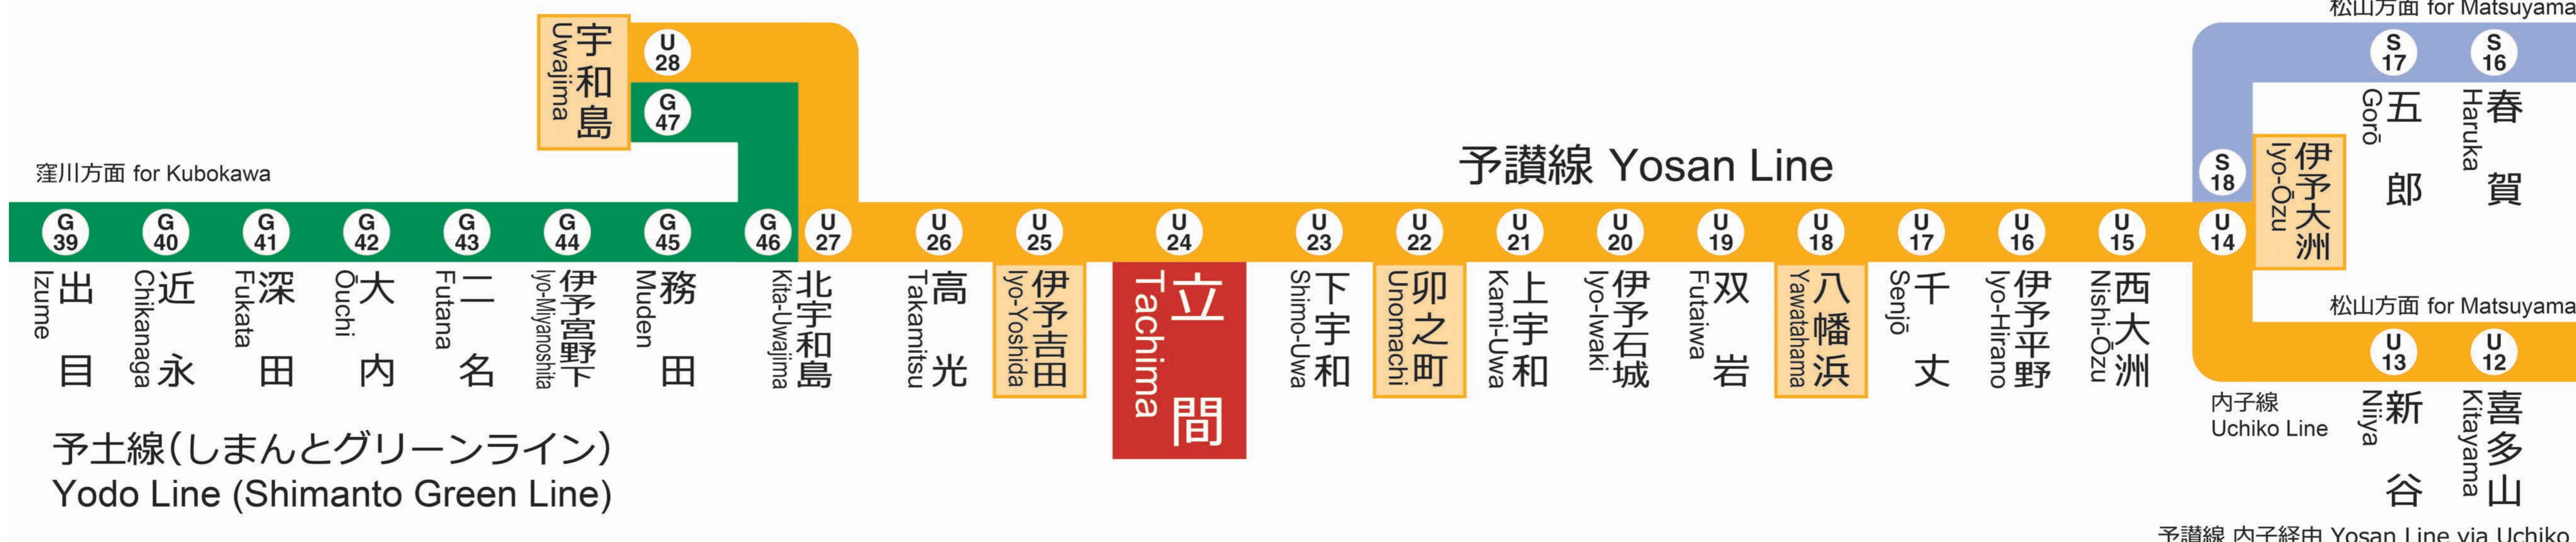

予讃線 (愛ある伊予灘線) Yosan Line (Aiaru Iyonada Line)

宇和島 for Uwajima		江川崎 for Ekawasaki		方面		八幡浜 for Yawatahama		内子 for Uchiko		松山 for Matsuyama		方面	
4													
5													
6													
7	10			50									
8	52												
9													
10													
11													
12													
13	08												
14													
15													
16	14												
17													
18	08												
19	38												
20													
21	41												
22													
23													
0													
1													

列車運行情報 Train Status Information

열차 운행 정보 列车的运行信息 列车的运行资讯

列車の遅延・運休、走行位置に関する情報をお知らせします。
<https://www.jr-shikoku.co.jp/info/select/>

※予土線・牟岐線の列車走行位置情報は表示できません。

○列車の発車時刻やきっぷに関するお問い合わせは・・・
 Please phone the number below for information about departure time of trains and tickets.