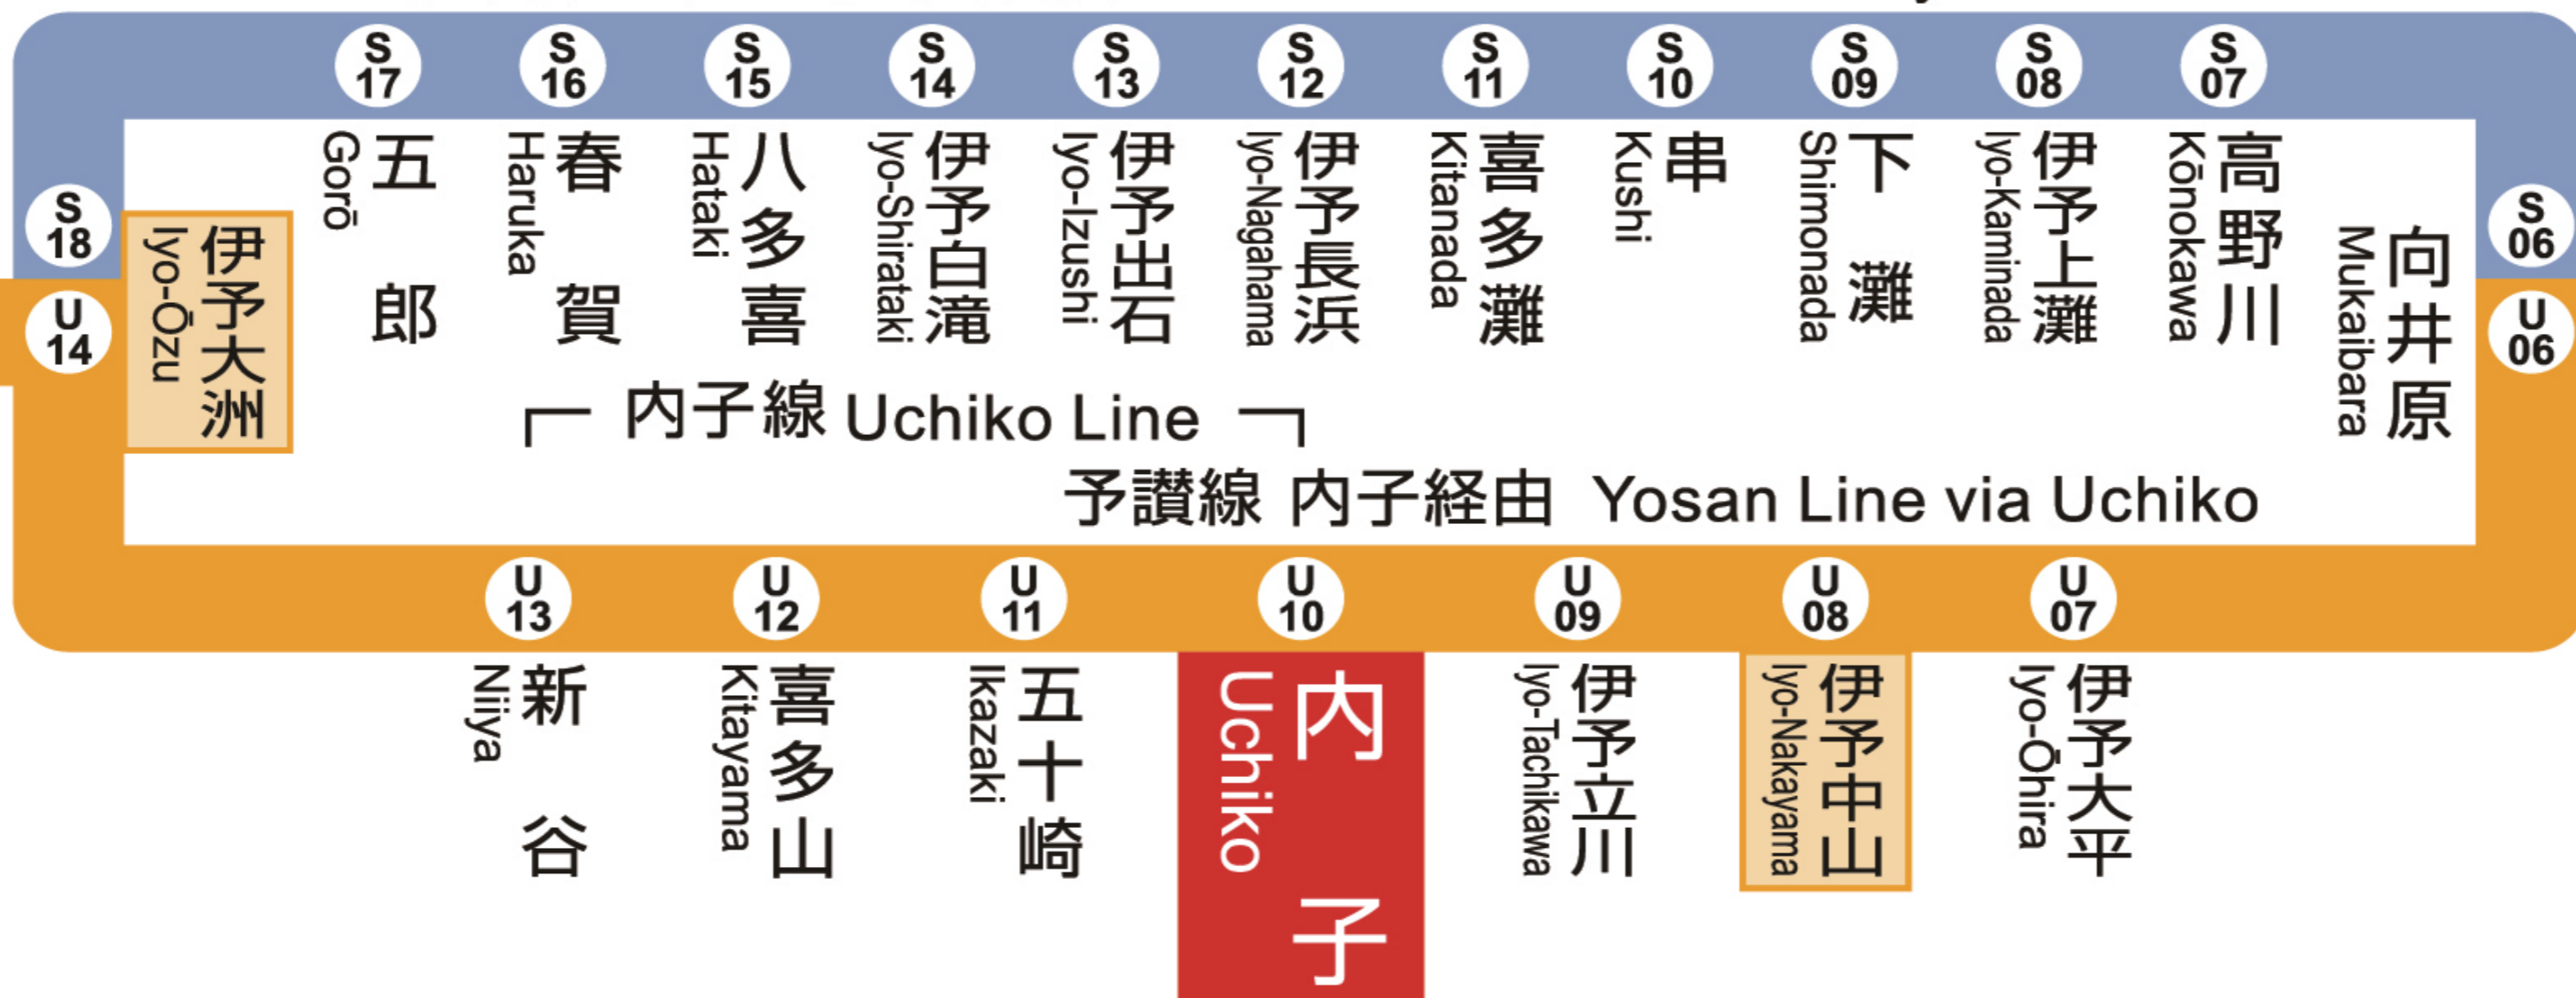

予讃線 愛ある伊予灘線経由 Yosan Line via Aiaru Iyo-Nada

伊予大洲 for Iyo-Ozu			八幡浜 for Yawatahama			宇和島 for Uwajima			方面	伊予市 for Iyoshi			松山 for Matsuyama			高松 for Takamatsu			岡山 for Okayama			方面
4										4												
5										5	59	松山 2										
6	13	宇和島 1				35	宇和島 1			6	24	松山 2			59	松山 2						
7	14	宇和島 1				33	伊予大洲 1			7	34	松山 2										
8	36	宇和島 1								8	08	松山 2			36	松山 2						
9	33	宇和島 1				59	八幡浜 1			9	43	松山 2			46	松山 3						
10	43	宇和島 1								10	54	松山 2										
11	15	伊予大洲 1				53	宇和島 1			11	41	松山 2										
12	52	宇和島 1								12	08	松山 2			52	松山 2						
13	51	宇和島 1								13	51	松山 2										
14	11	伊予大洲 1				53	宇和島 1			14	30	松山 2			53	松山 2						
15	52	宇和島 1								15	26	伊予市 2			52	松山 2						
16	40	伊予大洲 1				55	宇和島 1			16	28	伊予市 2			56	松山 2						
17	56	宇和島 1								17												
18	28	八幡浜 1								18	07	松山 2			12	伊予市 3						
19	14	宇和島 1								19	04	松山 2										
20	03	宇和島 1				07	伊予大洲 3			20	03	松山 2			25	松山 2						
21	12	宇和島 1				34	八幡浜 1			21	12	松山 2			17	伊予市 3						
22	26	宇和島 1								22	14	松山 2			26	松山 3						
23	37	八幡浜 1								23												
0										0												
1										1												

### 列車運行情報 Train Status Information

열차 운행 정보 列车的运行信息 列車的運行資訊

列車の遅延・運休、走行位置に関する情報をお知らせします。  
<https://www.jr-shikoku.co.jp/info/select/>

※予土線・牟岐線の列車走行位置情報は表示できません。

○列車の発車時刻やきっぷに関するお問い合わせは・・・  
 Please phone the number below for information about departure time of trains and tickets.

◆JR四国電話案内センター シコクニ  
 Tel. (0570) 00 - 4592  
 (8:00~19:00/年中無休)  
 ※通話料がかかります

○お忘れ物や列車の運行状況等に関するお問い合わせは・・・  
 Please phone the number below for information about lost items, train status information, etc.

◆八幡浜駅 U18  
 Tel. (0894) 22 - 0495

2024.03.16 改正