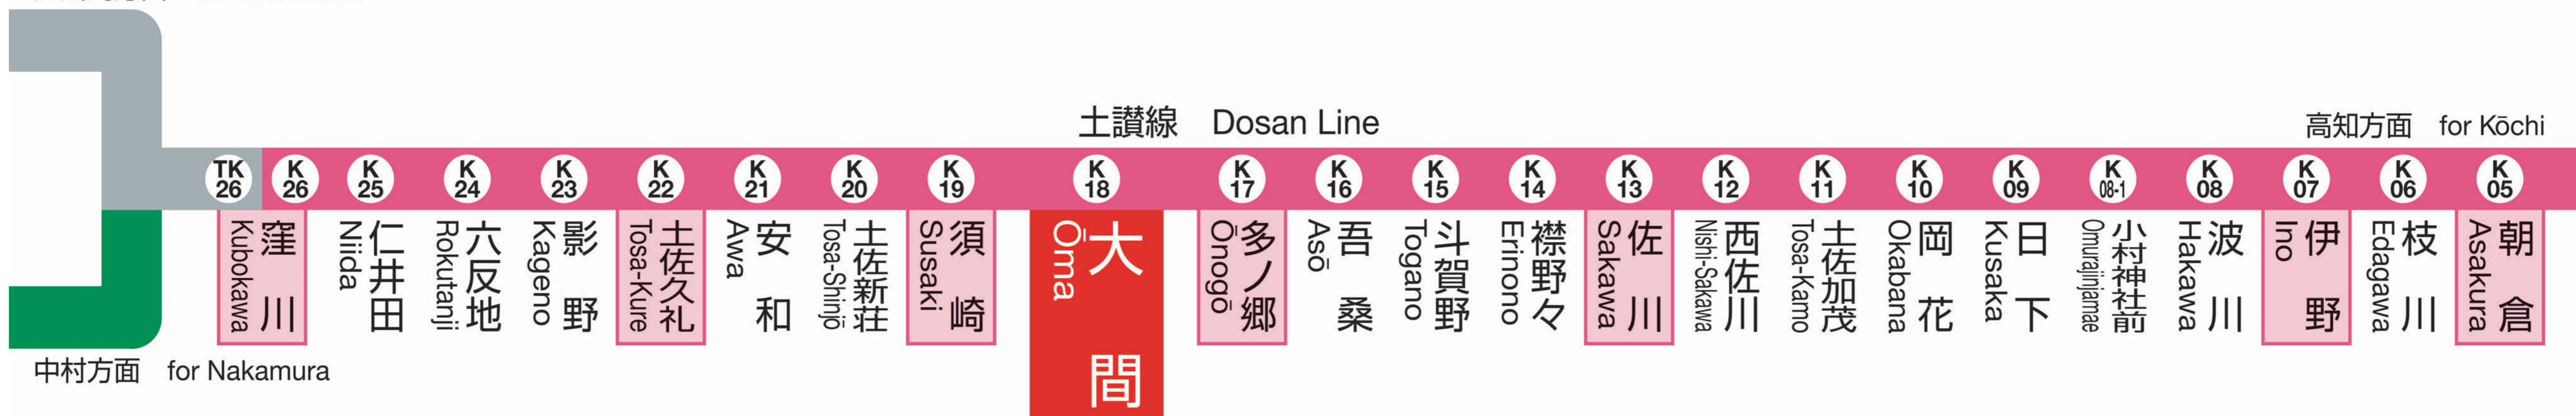

江川崎方面 for Ekawasaki

土讃線 Dosan Line

高知方面 for Kochi

須崎 for Susaki		窪川 for Kubokawa		方面	高知 for Kochi		土佐山田 for Tosa-Yamada		方面
4					4	53			
5					5	43			
6					6	12		38	
7	09		40		7	03		49	
8	02		34		8	19		53	
9					9	51			
10	04				10	39			
11	07				11	15			
12	13				12	53			
13	08				13	48			
14	00				14	37			
15	10		42		15	17		58	
16	12				16	55			
17	10		43		17	26			
18	17		39		18	10			
19	29				19	24			
20	26				20	20			
21	13		45		21	39			
22	23				22				
23	17				23				
0	07				0				
1					1				

ワンマン列車ご利用のお客さまへ

ワンマン列車は、後ろからお乗りいただき、前からお降りください。  
ワンマン列車にご乗車の際、きっぷ又は定期券をお持ちでない方は  
整理券をお取りください。きっぷ・定期券又は整理券をお持ちでない  
場合は始発駅からの運賃をいただくこととなりますのでご注意ください。

○列車の発車時刻、運賃・料金、当社で発売しているトクトクきっぷに関するお問い合わせは…

■ JR四国電話案内センター

Tel.(0570)00-4592 (8:00~20:00/年中無休)  
(通話料がかかります)

※お忘れ物や列車の運行状況等については、須崎駅にお問い合わせください。

Tel.(0889)42-1515

列車運行情報

JR四国内の列車に事故や災害などにより  
大幅な遅れが発生または見込まれる場合に  
遅れ等に関する運行情報をお知らせします。  
【パソコン等】 <http://www.jr-shikoku.co.jp/info/>  
【携帯電話】 <http://www.jr-shikoku.co.jp/info/m/>

[QRコード]

2018.03.17 改正