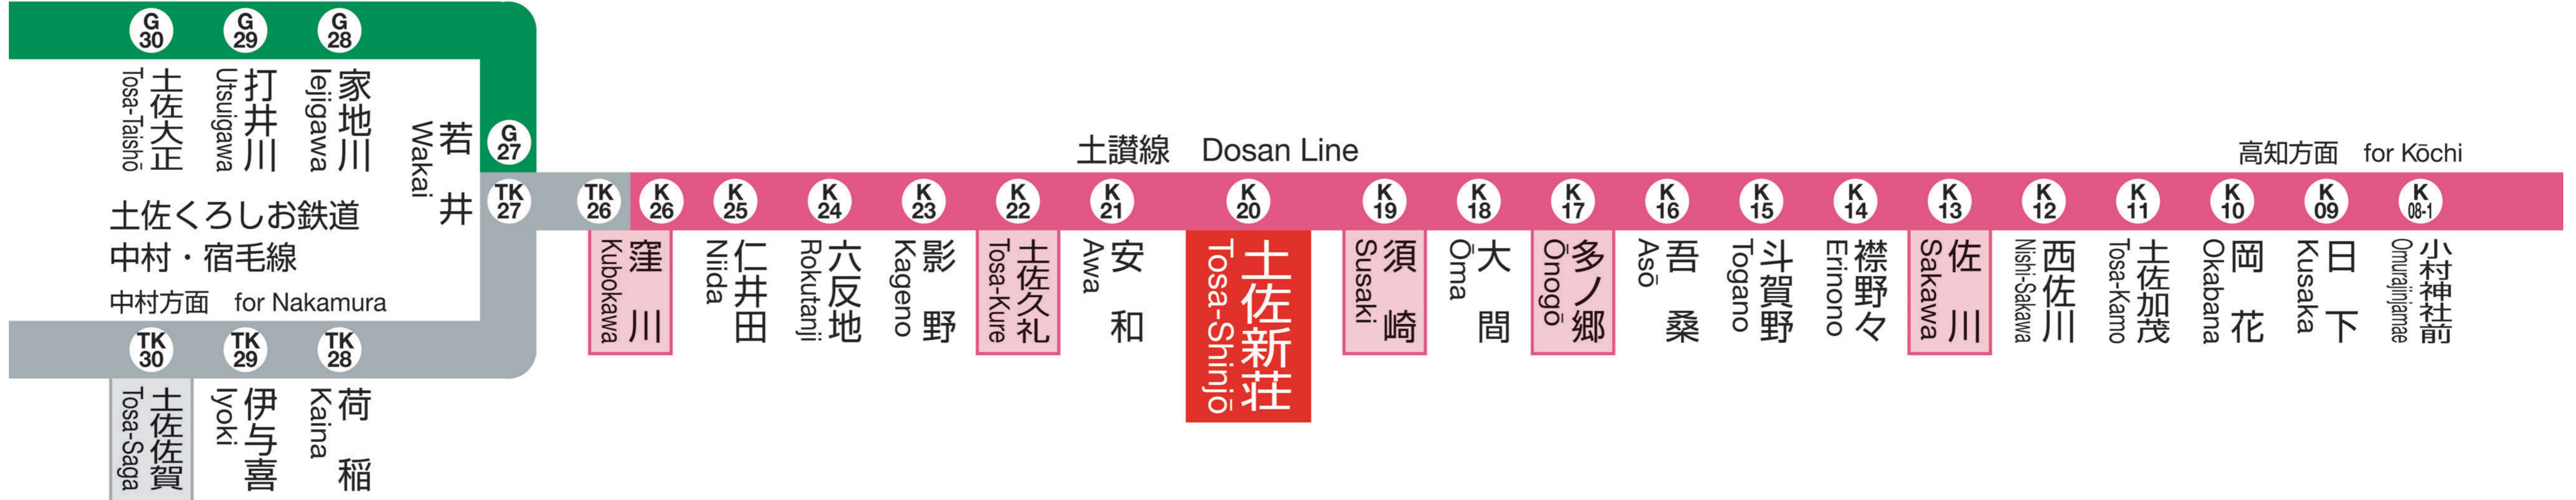

JR 土佐新莊駅 K20

Tosa-Shinjō Station

発車時刻

Timetable

予土線 (しまんとグリーンライン) Yodo Line (Shimanto Green Line)
江川崎方面 for Ekawasaki

| 土佐久礼 for Tosa-Kure | | 窪川 for Kubokawa | | 方面 | | 須崎 for Susaki | | 高知 for Kōchi | | 方面 | |
|-----------------------|----|--------------------|------|----|--|------------------|----|-----------------|------|----|--|
| 4 | | | | | | 4 | | | | | |
| 5 | | | | | | 5 | | | | | |
| 6 | | | | | | 6 | 21 | 高知 | | | |
| 7 | 18 | 窪川 | ワンマン | | | 7 | 41 | 高知 | | | |
| 8 | 11 | 窪川 | ワンマン | | | 8 | | | | | |
| 9 | | | | | | 9 | 43 | 高知 | ワンマン | | |
| 10 | | | | | | 10 | | | | | |
| 11 | 15 | 窪川 | ワンマン | | | 11 | | | | | |
| 12 | | | | | | 12 | | | | | |
| 13 | 16 | 窪川 | ワンマン | | | 13 | 42 | 高知 | ワンマン | | |
| 14 | | | | | | 14 | | | | | |
| 15 | | | | | | 15 | | | | | |
| 16 | 46 | 窪川 | ワンマン | | | 16 | | | | | |
| 17 | | | | | | 17 | 08 | 須崎 | ワンマン | | |
| 18 | 26 | 窪川 | ワンマン | | | 18 | | | | | |
| 19 | | | | | | 19 | 16 | 高知 | ワンマン | | |
| 20 | 50 | 窪川 | ワンマン | | | 20 | | | | | |
| 21 | | | | | | 21 | | | | | |
| 22 | | | | | | 22 | | | | | |
| 23 | | | | | | 23 | | | | | |
| 0 | | | | | | 0 | | | | | |
| 1 | | | | | | 1 | | | | | |

ワンマン列車ご利用のお客さまへ

ワンマン列車は、後ろからお乗りいただき、前からお降りください。
ワンマン列車にご乗車の際、きっぷ又は定期券をお持ちでない方は
整理券をお取りください。きっぷ・定期券又は整理券をお持ちでない
場合は始発駅からの運賃をいただくこととなりますのでご注意ください。

○列車の発車時刻、運賃・料金、当社で発売しているトクトクきっぷに関するお問い合わせは...

■ JR四国電話案内センター