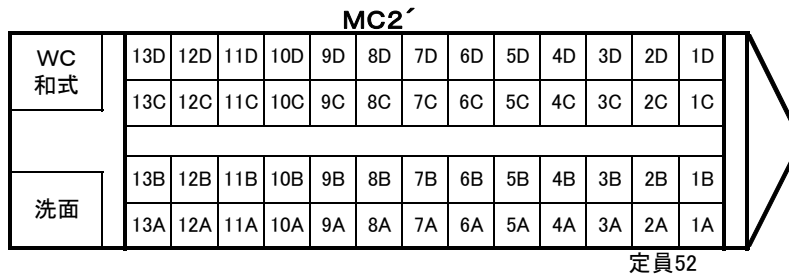

## 2000系 車内配置図

←岡山・高松方

←高松方

**TSE MC1**

WC 和式	12D	11D	10D	9D	8D	7D	6D	5D	4D	3D	2D	1D	洗面
	12C	11C	10C	9C	8C	7C	6C	5C	4C	3C	2C	1C	
洗面	12B	11B	10B	9B	8B	7B	6B	5B	4B	3B	2B	1B	
	12A	11A	10A	9A	8A	7A	6A	5A	4A	3A	2A	1A	

定員48

**TSE M**

14D	13D	12D	11D	10D	9D	8D	7D	6D	5D	4D	3D	2D	1D
14C	13C	12C	11C	10C	9C	8C	7C	6C	5C	4C	3C	2C	1C
14B	13B	12B	11B	10B	9B	8B	7B	6B	5B	4B	3B	2B	1B
14A	13A	12A	11A	10A	9A	8A	7A	6A	5A	4A	3A	2A	1A