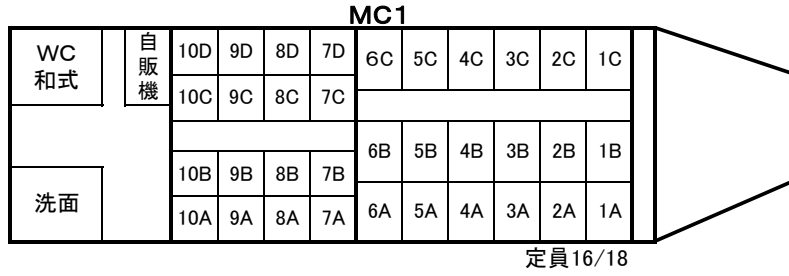

## 2000系 車内配置図

←岡山・高松方

←高松方

**TSE MC1**

WC 和式	12D	11D	10D	9D	8D	7D	6D	5D	4D	3D	2D	1D	洗面
	12C	11C	10C	9C	8C	7C	6C	5C	4C	3C	2C	1C	
洗面	12B	11B	10B	9B	8B	7B	6B	5B	4B	3B	2B	1B	
	12A	11A	10A	9A	8A	7A	6A	5A	4A	3A	2A	1A	

定員48

**TSE M**

14D	13D	12D	11D	10D	9D	8D	7D	6D	5D	4D	3D	2D	1D
14C	13C	12C	11C	10C	9C	8C	7C	6C	5C	4C	3C	2C	1C
14B	13B	12B	11B	10B	9B	8B	7B	6B	5B	4B	3B	2B	1B
14A	13A	12A	11A	10A	9A	8A	7A	6A	5A	4A	3A	2A	1A

定員56

**TSE MC2**

洗面	12D	11D	10D	9D	8D	7D	6D	5D	4D	3D	2D	1D
	12C	11C	10C	9C	8C	7C	6C	5C	4C	3C	2C	1C
WC 和式	12B	11B	10B	9B	8B	7B	6B	5B	4B	3B	2B	1B
	12A	11A	10A	9A	8A	7A	6A	5A	4A	3A	2A	1A

定員48

**N2000系 車内配置図**