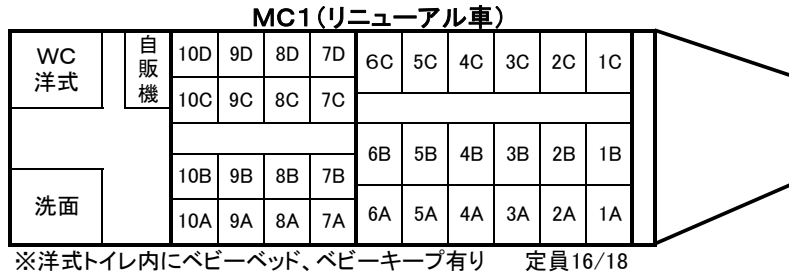

## 2000系 車内配置図

←岡山・高松方

←高松方

**TSE MC1**

WC 和式	12D	11D	10D	9D	8D	7D	6D	5D	4D	3D	2D	1D	洗面
	12C	11C	10C	9C	8C	7C	6C	5C	4C	3C	2C	1C	
洗面	12B	11B	10B	9B	8B	7B	6B	5B	4B	3B	2B	1B	
	12A	11A	10A	9A	8A	7A	6A	5A	4A	3A	2A	1A	

定員48

**TSE M**

14D	13D	12D	11D	10D	9D	8D	7D	6D	5D	4D	3D	2D	1D
14C	13C	12C	11C	10C	9C	8C	7C	6C	5C	4C	3C	2C	1C
14B	13B	12B	11B	10B	9B	8B	7B	6B	5B	4B	3B	2B	1B
14A	13A	12A	11A	10A	9A	8A	7A	6A	5A	4A	3A	2A	1A

定員56

**TSE MC2**

洗面	12D	11D	10D	9D	8D	7D	6D	5D	4D	3D	2D	1D
	12C	11C	10C	9C	8C	7C	6C	5C	4C	3C	2C	1C
WC 和式	12B	11B	10B	9B	8B	7B	6B	5B	4B	3B	2B	1B
	12A	11A	10A	9A	8A	7A	6A	5A	4A	3A	2A	1A

定員48

**N2000系 車内配置図**