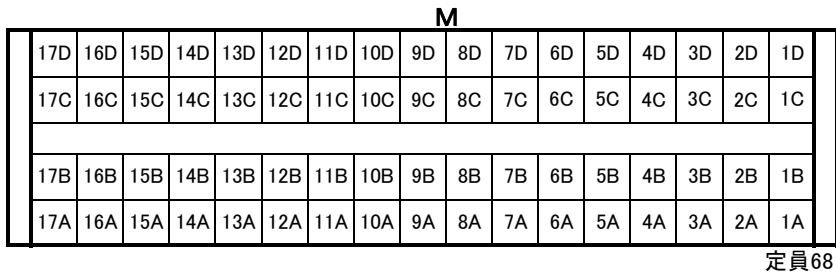

## 2000系 車内配置図

←岡山・高松方

←高松方

**TSE MC1**

WC 和式	12D	11D	10D	9D	8D	7D	6D	5D	4D	3D	2D	1D	洗面
	12C	11C	10C	9C	8C	7C	6C	5C	4C	3C	2C	1C	
洗面	12B	11B	10B	9B	8B	7B	6B	5B	4B	3B	2B	1B	
	12A	11A	10A	9A	8A	7A	6A	5A	4A	3A	2A	1A	

定員48

**TSE M**

14D	13D	12D	11D	10D	9D	8D	7D	6D	5D	4D	3D	2D	1D
14C	13C	12C	11C	10C	9C	8C	7C	6C	5C	4C	3C	2C	1C
14B	13B	12B	11B	10B	9B	8B	7B	6B	5B	4B	3B	2B	1B
14A	13A	12A	11A	10A	9A	8A	7A	6A	5A	4A	3A	2A	1A