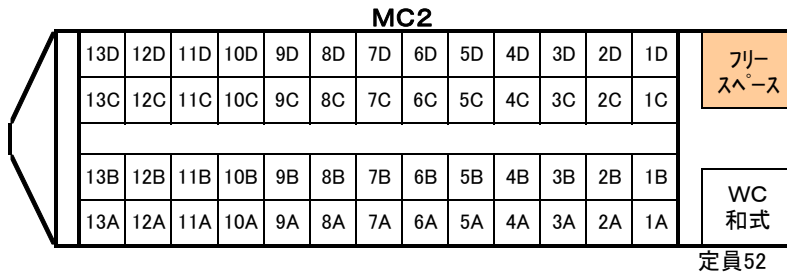

## 2000系 車内配置図

←岡山・高松方

←高松方

**TSE MC1**

WC 和式	12D	11D	10D	9D	8D	7D	6D	5D	4D	3D	2D	1D	洗面
	12C	11C	10C	9C	8C	7C	6C	5C	4C	3C	2C	1C	
洗面	12B	11B	10B	9B	8B	7B	6B	5B	4B	3B	2B	1B	
	12A	11A	10A	9A	8A	7A	6A	5A	4A	3A	2A	1A	

定員48

**TSE M**

14D	13D	12D	11D	10D	9D	8D	7D	6D	5D	4D	3D	2D	1D
14C	13C	12C	11C	10C	9C	8C	7C	6C	5C	4C	3C	2C	1C
14B	13B	12B	11B	10B	9B	8B	7B	6B	5B	4B	3B	2B	1B
14A	13A	12A	11A	10A	9A	8A	7A	6A	5A	4A	3A	2A	1A

定員56

**TSE MC2**

洗面	12D	11D	10D	9D	8D	7D	6D	5D	4D	3D	2D	1D
	12C	11C	10C	9C	8C	7C	6C	5C	4C	3C	2C	1C
WC 和式	12B	11B	10B	9B	8B	7B	6B	5B	4B	3B	2B	1B
	12A	11A	10A	9A	8A	7A	6A	5A	4A	3A	2A	1A

定員48

**N2000系 車内配置図**