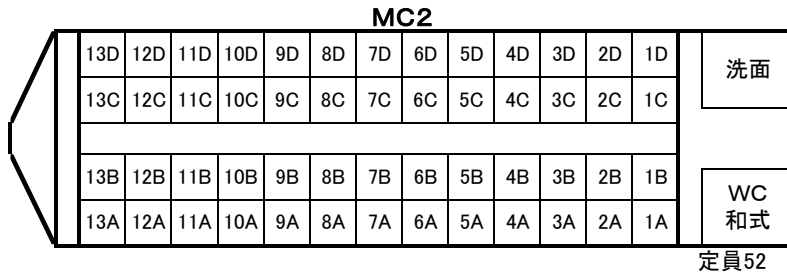

## 2000系 車内配置図

←岡山・高松方

←高松方

**TSE MC1**

WC 和式	12D	11D	10D	9D	8D	7D	6D	5D	4D	3D	2D	1D	洗面
	12C	11C	10C	9C	8C	7C	6C	5C	4C	3C	2C	1C	
洗面	12B	11B	10B	9B	8B	7B	6B	5B	4B	3B	2B	1B	
	12A	11A	10A	9A	8A	7A	6A	5A	4A	3A	2A	1A	

定員48

**TSE M**

14D	13D	12D	11D	10D	9D	8D	7D	6D	5D	4D	3D	2D	1D
14C	13C	12C	11C	10C	9C	8C	7C	6C	5C	4C	3C	2C	1C
14B	13B	12B	11B	10B	9B	8B	7B	6B	5B	4B	3B	2B	1B
14A	13A	12A	11A	10A	9A	8A	7A	6A	5A	4A	3A	2A	1A

定員56

**TSE MC2**

洗面	12D	11D	10D	9D	8D	7D	6D	5D	4D	3D	2D	1D
	12C	11C	10C	9C	8C	7C	6C	5C	4C	3C	2C	1C
WC 和式	12B	11B	10B	9B	8B	7B	6B	5B	4B	3B	2B	1B
	12A	11A	10A	9A	8A	7A	6A	5A	4A	3A	2A	1A

定員48

**N2000系 車内配置図**