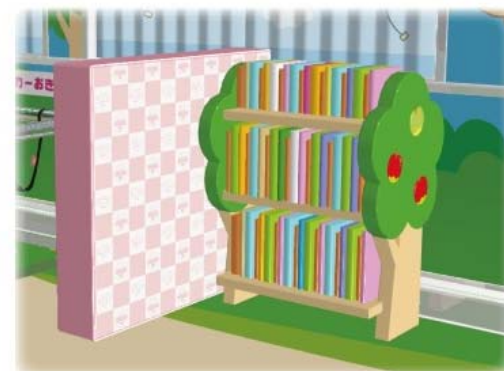

アンパンマントロッコ 外装 イメージ

アンパンマンとロッコ 牽引車 内装 イメージ

全体イメージ ※天井にもデザインが入ります。

座席 (レザープリントソファ/クッション入)

売店・ショーケース (上部と側面にPOP用スペース/ストック置き棚)

ベビーカーおきば

本棚 (焼んだ後は本棚にもどしてね! など注意を追加予定)