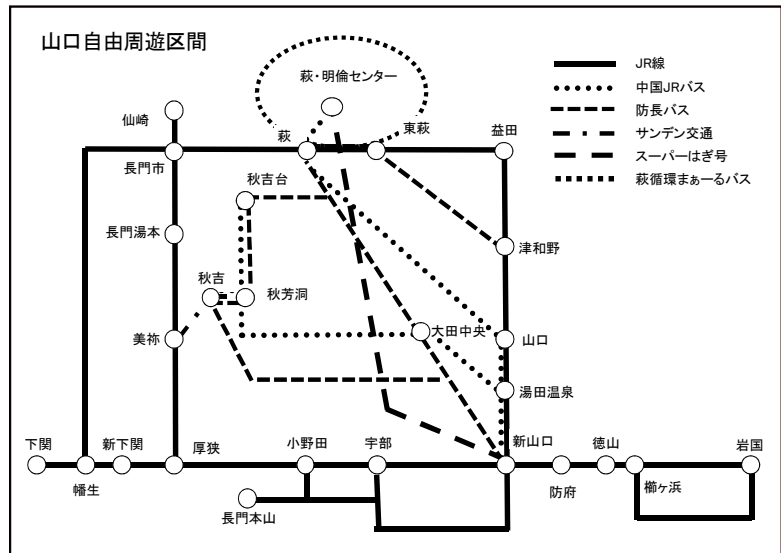

# 「やまぐち幕末 ISHIN きっぷ」の発売について

平成29年3月28日

JR四国では、山口をおトクにめぐっていただける「やまぐち幕末 ISHIN きっぷ」を、平成28年度に引き続き発売します。

このきっぷは、発地からの往復に加え、山口県内のJR線・周遊エリアの一部のバスが乗り降り自由となるほか、萩市内の一部の施設への入場がセットになった便利でおトクなきっぷです。平成29年度は、お一人様からご利用になれるほか、萩市内の循環バス「萩循環まあーるバス」もご利用いただけるようになりました。また、「名探偵コナン 幕末維新やまぐちミステリーツアー」にもご参加いただけます

ぜひこの機会に、幕末維新ゆかりの地、山口へお出かけください。

～ 「やまぐち幕末 ISHIN きっぷ」のここがポイント！ ～

- ◎ ご出発日の前日まで、お一人様から発売いたします（ただし、小児のみのご利用はできません）。
- ◎ 岡山駅までは特急列車の普通車指定席（高松駅・坂出駅発は快速・普通列車普通車自由席）、岡山駅から山口自由周遊区間（下図）までは、新幹線の普通車指定席が往復利用できます。
- ◎ 山口自由周遊区間内は、特急・普通列車普通車自由席が乗り降り自由です（新幹線をご利用の場合は特急券が必要です）。
- ◎ 山口県内の一部の路線バスや、「萩循環まあーるバス」もご利用いただけます。また、「萩・明倫学舎（2号館）」と「萩城跡（指月公園）」に入場できます。
- ◎ 「名探偵コナン 幕末維新やまぐちミステリーツアー」にご参加いただける、「ツアーキット引換券」が付属します。