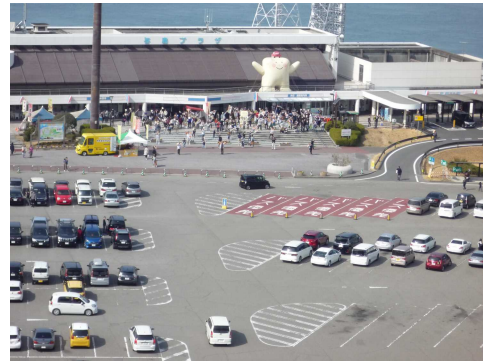

4. イメージ

平成30年度(2018年3月～2018年9月) 与島PA歓迎旗振り実施日

■色が実施日

2018年3月【15日間】

日	月	火	水	木	金	土
				1	2	3
4	5	6	7	8	9	10
11	12	13	14	15	16	17
18	19	20	21	22	23	24
25	26	27	28	29	30	31

2018年4月【8日間】

日	月	火	水	木	金	土
1	2	3	4	5	6	7
8	9	10	11	12	13	14
15	16	17	18	19	20	21
22	23	24	25	26	27	28
29	30					

※4月7日(土)、8日(日)は実施しません。

2018年5月【12日間】

日	月	火	水	木	金	土
		1	2	3	4	5
6	7	8	9	10	11	12
13	14	15	16	17	18	19
20	21	22	23	24	25	26
27	28	29	30	31		

2018年6月【9日間】

日	月	火	水	木	金	土
				1	2	
3	4	5	6	7	8	9
10	11	12	13	14	15	16
17	18	19	20	21	22	23
24	25	26	27	28	29	30

2018年7月【17日間】

日	月	火	水	木	金	土
1	2	3	4	5	6	7
8	9	10	11	12	13	14
15	16	17	18	19	20	21
22	23	24	25	26	27	28
29	30	31				

2018年8月【31日間】

日	月	火	水	木	金	土
			1	2	3	4
5	6	7	8	9	10	11
12	13	14	15	16	17	18
19	20	21	22	23	24	25
26	27	28	29	30	31	

2018年9月【12日間】

日	月	火	水	木	金	土
						1
2	3	4	5	6	7	8
9	10	11	12	13	14	15
16	17	18	19	20	21	22
23	24	25	26	27	28	29
30						

以上