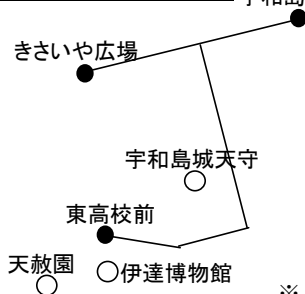

別紙

自由周遊区間

JR自由周遊区間

宇和島自動車指定区間 宇和島駅前

※「○」印は「かえり」券で入場できる施設です。

特典施設一覧

特典施設	特典内容	備考
ホテルクレメント宇和島	みかんジュース1本プレゼント(宿泊利用者のみ)	
きさいや広場	商品をお買い上げのお客様に、レジにてきさいや広場ストラッププレゼント	
(株)宇和島名産即売所	2,000円以上お買い上げのお客様に、レジにて牛鬼又は闘牛キーホルダー・ストラップほか小物どれか1個プレゼント	
佐々木海産	宇和海産すくいちりめん10%OFF 宇和海産ひじき10%OFF	
BOULANGERIE RIZ	商品をお買い上げのお客様に、ラスク又はプチクロワッサンサービス	
かどや駅前本店	伊達御膳をご注文のお客様にかどや特製アイスもなか進呈	
ほづみ亭	お食事ご注文のお客様に自家製梅酒又はオレンジジュース1杯プレゼント	
森の国ぽっぽ温泉	入浴料100円引き	料金 大人510円、小・中学生310円、65歳以上410円、障がい者100円引き
森の国ホテル	ウェルカムドリンクプレゼント(宿泊利用者のみ)	
虹の森公園	おさかな館入館料10%OFF レンタサイクル10%OFF	おさかな館入館料 高校生以上 900円 小・中学生 400円 幼児(3歳以上)200円 レンタサイクル 4時間 1,000円 1日(17時まで) 1,500円 1泊2日 2,000円