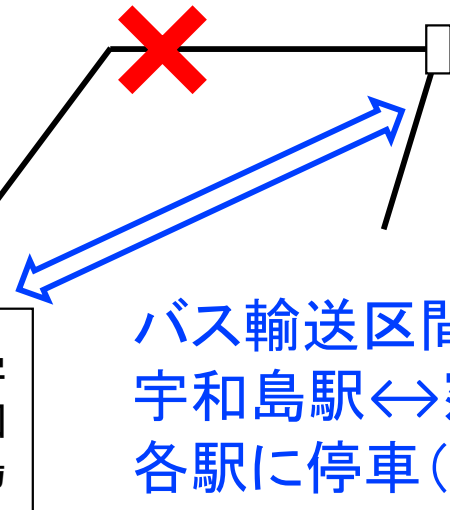

予讃線
卯之町～宇和島
運転見合わせ中

予土線
運転見合わせ中

窪川

土佐くろしお鉄道
中村方面

バス輸送区間

八幡浜駅↔宇和島駅

卯之町駅のみ停車

バス輸送区間(7/20から)

宇和島駅↔窪川駅

各駅に停車(若井駅除く)