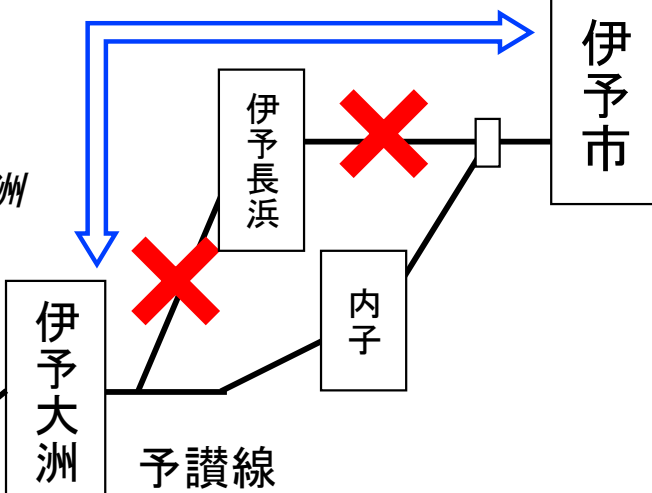

2. バス輸送期間

2018年7月17日(火)から当分の間

3. バス輸送時刻

バス輸送時刻表をご覧ください。

4. バス輸送で運行するバスについて

- ・乗車定員がございますので、定員を超えた場合はご乗車いただけませんので、予めご了承ください。
- ・道路が通行止めとなった場合は、バス輸送を見合わせます。
- ・同区間を含む定期乗車券、回数乗車券、普通乗車券でご利用いただけます。
- ・道路状況等により到着が遅れることがありますので、列車等への接続が行えない場合があります。また、荒天により運行を見合わせる場合がありますので予めご了承ください。

バス輸送区間(7/20から)

伊予市駅↔伊予大洲駅(伊予長浜経由)

各駅に停車

予讃線
伊予市～伊予大洲
(伊予長浜経由)
運転見合わせ中

7/20から

八幡浜

予讃線
松山～卯之町(内子経由)
特急「宇和海」(松山～八幡浜)
普通列車
本数を減らして運転

土讃線
高知方面