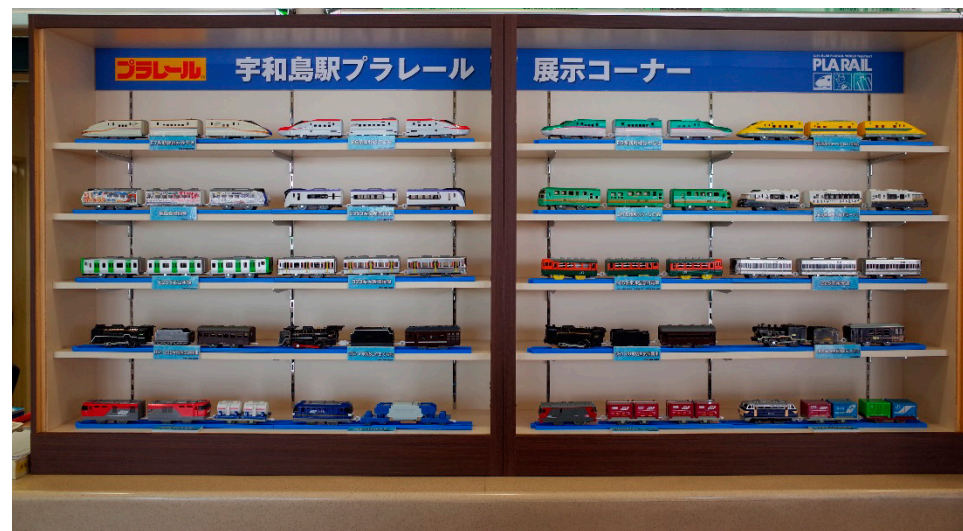

宇和島駅ショーケース展示車種

宇和島駅ではショーケースの上段から「新幹線」⇒「特急」⇒「通勤電車」⇒「SL」⇒「貨物」を展示します。

E7 北陸新幹線	E6 秋田新幹線	E5 東北新幹線	トクターイーロー 新幹線
旭山動物園号 特急列車	E353系 量産先行車	ゆふいの森 特急列車	あそぼーい 特急列車
E235系 山手線	323系 環状線	165系 東海型急行	225系 新快速
D51 蒸気機関車	C57 蒸気機関車	C61 蒸気機関車	SL人吉号 蒸気機関車
金太郎 電気機関車	桃太郎 電気機関車	レッドベア ディーゼル機関車	EF66 電気機関車

宇和島駅きっぷ売り場横

宇和島駅コンコース及び窪川駅待合室「プラレールジオラマ」展示

宇和島駅コンコースのジオラマ展示

窪川駅待合室のジオラマ展示