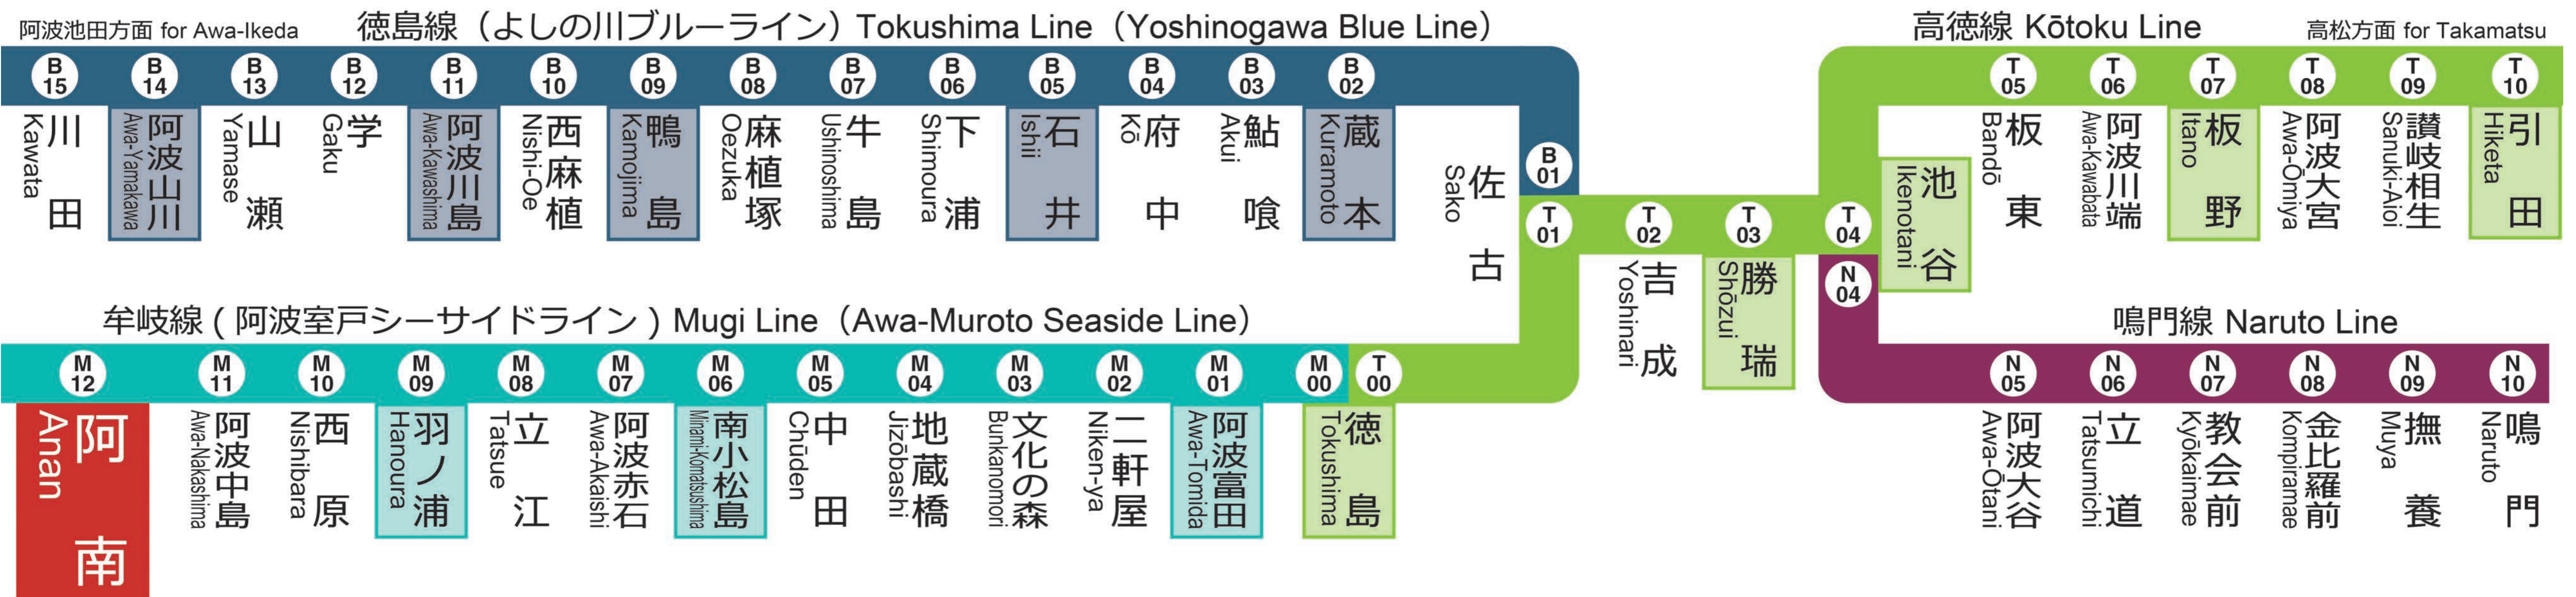

JR 阿南駅 M12 Anan Station

発車時刻

Timetable

徳島 for Tokushima 高松 for Takamatsu

方面

4			
5	39 徳島 2 ワンマン	58 板野 1	
6	47 鳴門 1		
7	01 徳島 1	15 徳島 1	36 徳島 1
8	11 徳島 1	40 徳島 1	
9	26 徳島 1	56 徳島 1	
10	26 徳島 2 ワンマン	56 徳島 1	
11	26 徳島 1	56 徳島 1 ワンマン	
12	26 徳島 2 ワンマン	56 徳島 1 ワンマン	
13	26 徳島 1 ワンマン	56 徳島 1 ワンマン	
14	26 徳島 2 ワンマン	56 徳島 1 ワンマン	
15	26 徳島 1 ワンマン	56 徳島 2	
16	26 徳島 1	56 徳島 1	
17	26 徳島 1	56 徳島 1	
18	26 徳島 2 ワンマン	58 板野 2	
19	20 徳島 1		
20	14 徳島 1		
21	16 徳島 1 ワンマン	52 板野 1 ワンマン	
22			
23			
0			
1			

列車運行情報 Train Status Information

열차 운행 정보 列车的运行信息 列車的運行資訊

列車の遅延・運休、走行位置に関する情報をお知らせします。
https://www.jr-shikoku.co.jp/info/select/

※予土線・牟岐線の列車走行位置情報は検索できません。

○列車の発車時刻やきっぷに関するお問い合わせは・・・
Please phone the number below for information about departure time of trains and tickets.

◆JR四国電話案内センター ショックニ
Tel. (0570) 00 - 4592
(8:00~20:00/年中無休)
※通話料がかかります

○お忘れ物や列車の運行状況等に関するお問い合わせは・・・
Please phone the number below for information about lost items, train status information, etc.

◆阿南駅 M12
Tel. (0884) 22 - 0147

2020.03.14 改正