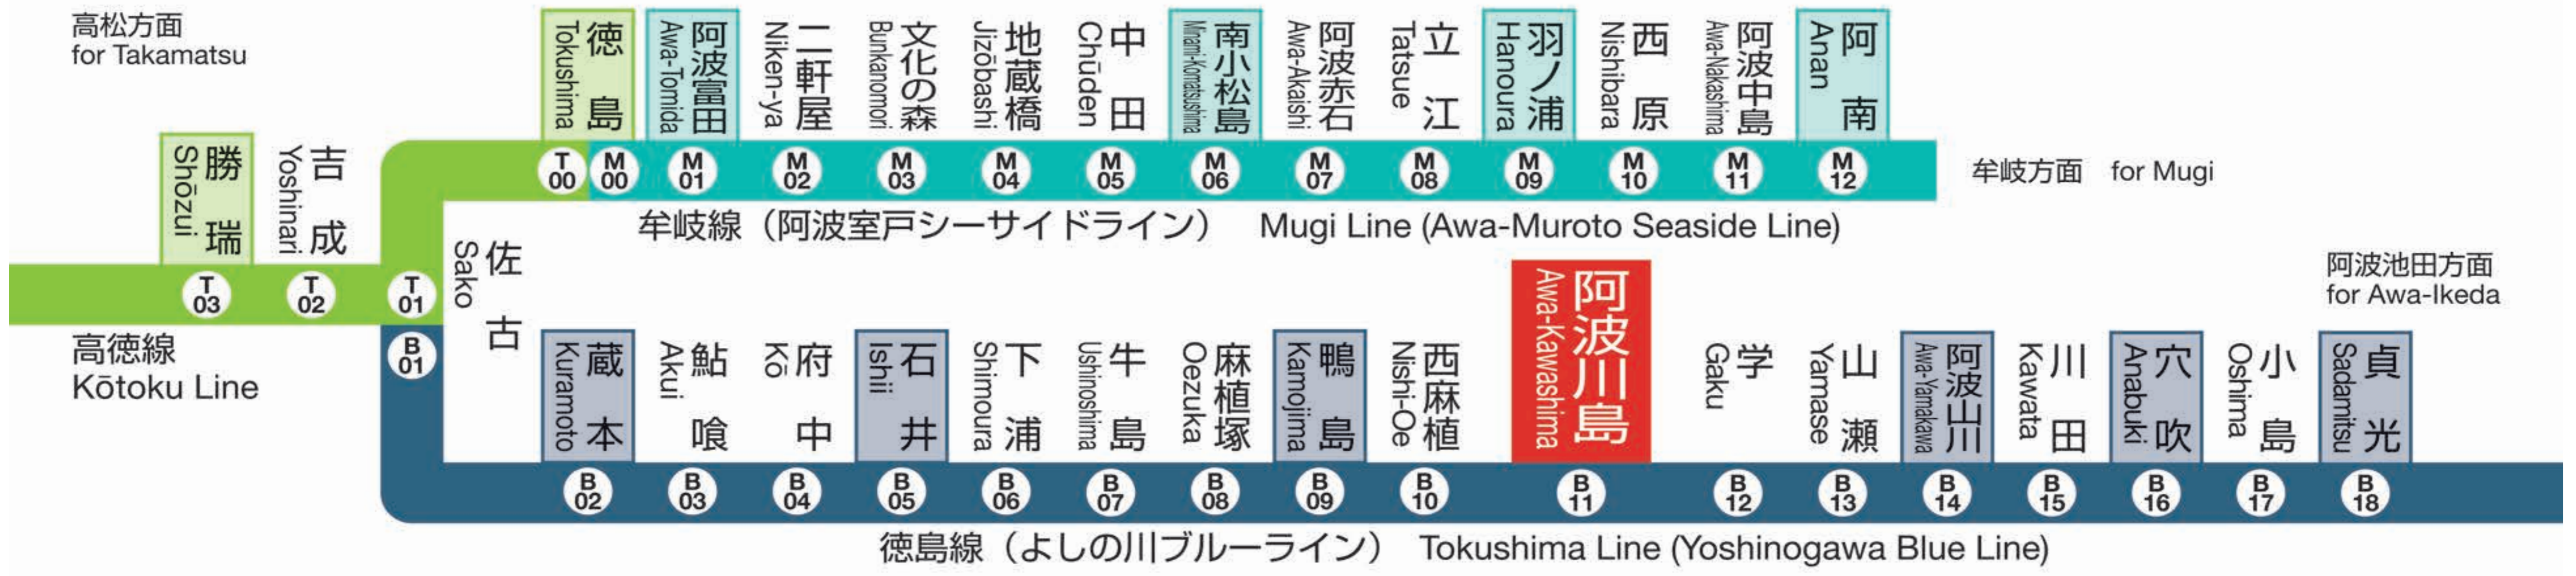

JR 阿波川島駅 B11 Awa-Kawashima Station

発車時刻

Timetable

鴨島 for Kamojima		徳島 for Tokushima		方面	穴吹 for Anabuki		阿波池田 for Awa-Ikeda		方面
4									
5	55								
6	19		45						
7	09		39		44		00	40	
8	16		35				15		
9	05						09	24	
10	05		35				39		
11	05		22		35		39		
12	05		39				27	39	
13	05		35				39		
14	05		35				39		
15	05		24		35		39		
16	05		35				39		
17	05		35				39		
18	13						04	28	42
19	05		35				09	39	
20	15						04	40	44
21	08						35		
22	37						37		
23							30		
0									
1									

列車運行情報 Train Status Information

열차 운행 정보 列车的运行信息 列車的運行資訊

列車の遅延・運休、走行位置に関する情報をお知らせします。
<https://www.jr-shikoku.co.jp/info/select/>

※予土線・牟岐線の列車走行位置情報は検索できません。

○列車の発車時刻やきっぷに関するお問い合わせは・・・
 Please phone the number below for information about departure time of trains and tickets.