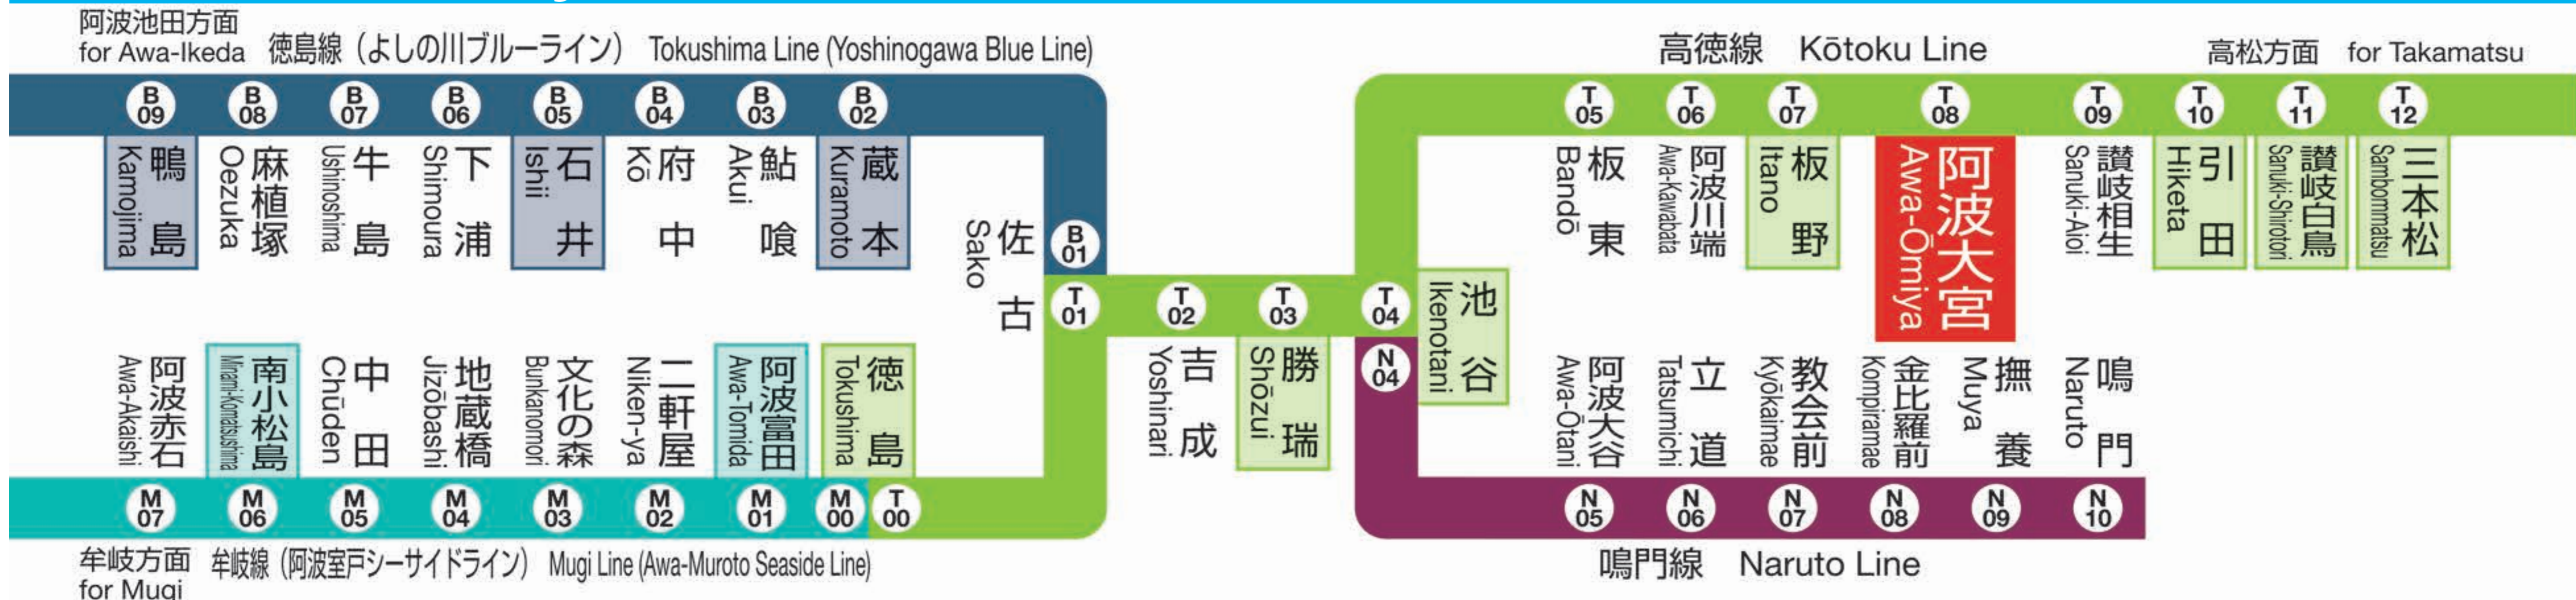

# JR 阿波大宮駅 T08

## Awa-Ōmiya Station

# 発車時刻

# Timetable

板野 for Itano		徳島 for Tokushima		方面		三本松 for Sambomatsu		高松 for Takamatsu		方面	
4											
5											
6						24	<span style="border: 1px solid black; padding: 1px;">高松 2 Takamatsu のりば</span>		42	<span style="border: 1px solid black; padding: 1px;">高松 2 Takamatsu のりば</span>	
7	15	<span style="border: 1px solid black; padding: 1px;">徳島 1 Tokushima のりば</span>									
8	31	<span style="border: 1px solid black; padding: 1px;">徳島 1 Tokushima のりば</span> ワンマン									
9											
10											
11											
12											
13	30	<span style="border: 1px solid black; padding: 1px;">徳島 1 Tokushima のりば</span> ワンマン				08	<span style="border: 1px solid black; padding: 1px;">高松 2 Takamatsu のりば</span> ワンマン				
14											
15											
16											
17	30	<span style="border: 1px solid black; padding: 1px;">徳島 1 Tokushima のりば</span> ワンマン				08	<span style="border: 1px solid black; padding: 1px;">高松 2 Takamatsu のりば</span>				
18											
19	29	<span style="border: 1px solid black; padding: 1px;">徳島 1 Tokushima のりば</span>				11	<span style="border: 1px solid black; padding: 1px;">引田 2 Hiketa のりば</span>				
20											
21											
22	32	<span style="border: 1px solid black; padding: 1px;">徳島 1 Tokushima のりば</span>									
23											
0											
1											