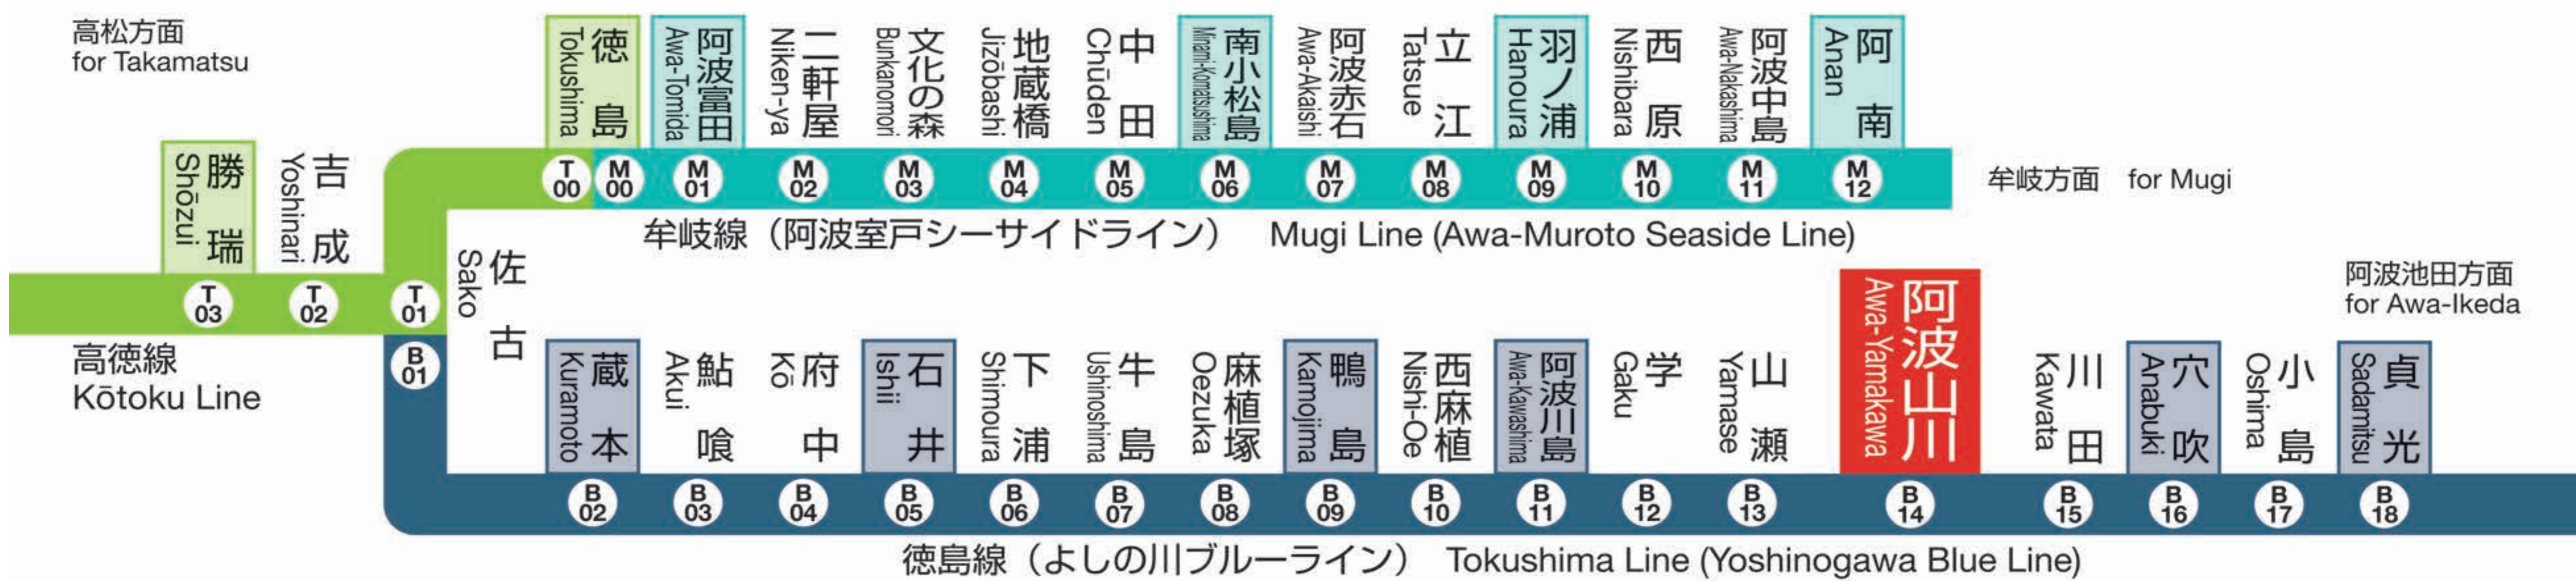

JR 阿波山川駅 B14

Awa-Yamakawa Station

発車時刻

Timetable

鴨島 for Kamojima		徳島 for Tokushima		方面		穴吹 for Anabuki		阿波池田 for Awa-Ikeda		方面	
4						4					
5						5					
6	07 <small>徳島 Tokushima</small>	34 <small>阿南 Anan</small>	55 <small>徳島 Tokushima</small>			6					
7	20 <small>徳島 Tokushima</small>	30 <small>徳島 Tokushima</small> <small>特急 剣山2号</small>				7	12 <small>阿波池田 Awa-Ikeda</small>	54 <small>穴吹 Anabuki</small> <small>土、休日運休</small>			
8	03 <small>徳島 Tokushima</small>	22 <small>徳島 Tokushima</small> <small>土、休日運休</small>	53 <small>徳島 Tokushima</small>			8	30 <small>阿波池田 Awa-Ikeda</small>				
9	52 <small>徳島 Tokushima</small>					9	21 <small>穴吹 Anabuki</small>	33 <small>阿波池田 Awa-Ikeda</small> <small>特急 剣山1号</small>			
10	42 <small>徳島 Tokushima</small>					10	51 <small>穴吹 Anabuki</small> <small>ワンマン</small>				
11	12 <small>徳島 Tokushima</small> <small>特急 剣山4号</small>	46 <small>徳島 Tokushima</small> <small>ワンマン</small>				11	53 <small>穴吹 Anabuki</small> <small>ワンマン</small>				
12	46 <small>徳島 Tokushima</small> <small>ワンマン</small>					12	36 <small>阿波池田 Awa-Ikeda</small> <small>特急 剣山3号</small>	53 <small>阿波池田 Awa-Ikeda</small>			
13	42 <small>徳島 Tokushima</small>					13	51 <small>穴吹 Anabuki</small> <small>ワンマン</small>				
14	42 <small>阿南 Anan</small> <small>ワンマン</small>					14	51 <small>穴吹 Anabuki</small> <small>ワンマン</small>				
15	15 <small>徳島 Tokushima</small> <small>特急 剣山6号</small>	42 <small>阿南 Anan</small> <small>ワンマン</small>				15	51 <small>阿波池田 Awa-Ikeda</small>				
16	42 <small>阿南 Anan</small>					16	51 <small>阿波池田 Awa-Ikeda</small>				
17	59 <small>牟岐 Mugi</small>					17	51 <small>阿波池田 Awa-Ikeda</small>				
18	45 <small>阿南 Anan</small>					18	17 <small>穴吹 Anabuki</small>	37 <small>阿波池田 Awa-Ikeda</small> <small>特急 剣山5号</small>	54 <small>阿波池田 Awa-Ikeda</small>		
19	19 <small>徳島 Tokushima</small> <small>ワンマン</small>					19	27 <small>穴吹 Anabuki</small>	51 <small>阿波池田 Awa-Ikeda</small>			
20	03 <small>牟岐 Mugi</small>	56 <small>徳島 Tokushima</small>				20	22 <small>穴吹 Anabuki</small>	49 <small>阿波池田 Awa-Ikeda</small> <small>特急 剣山7号</small>			
21						21	04 <small>穴吹 Anabuki</small>	47 <small>阿波池田 Awa-Ikeda</small>			
22	25 <small>徳島 Tokushima</small>					22	50 <small>穴吹 Anabuki</small>				
23						23	43 <small>穴吹 Anabuki</small>				
0						0					
1						1					