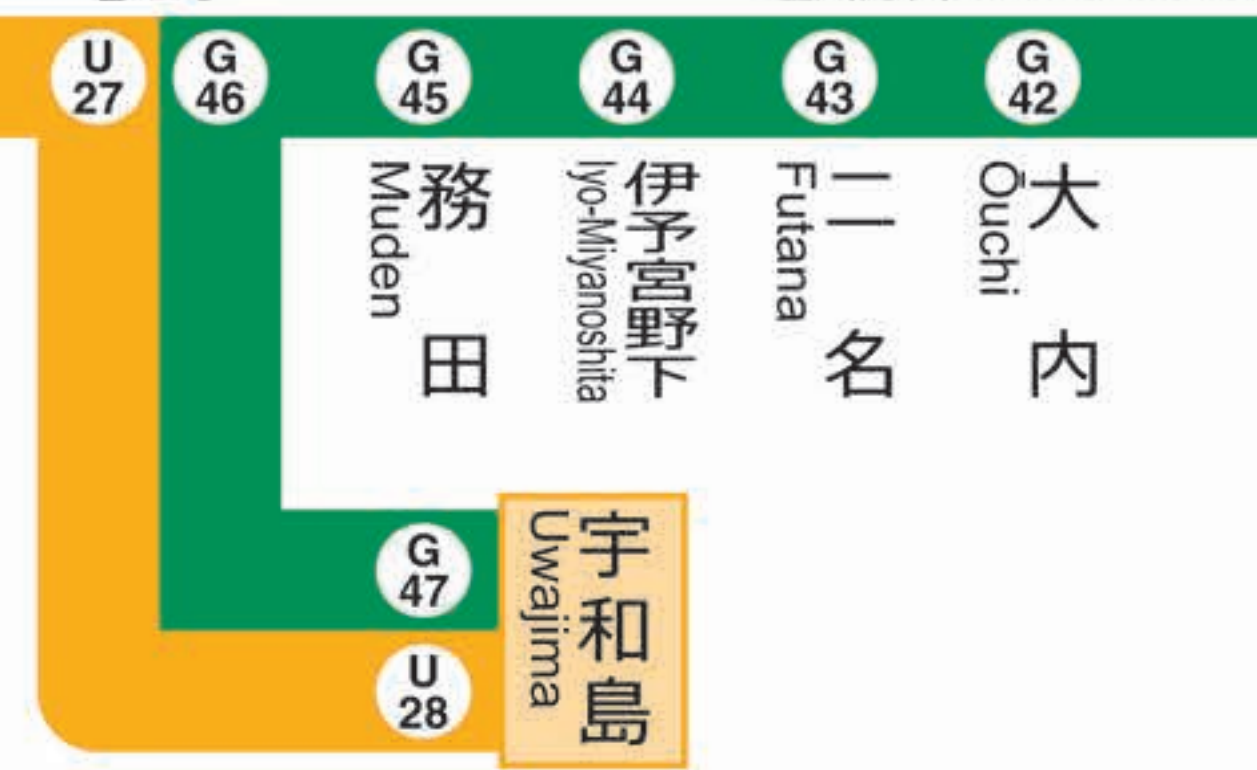

予讃線 内子経由 Yosan Line via Uchiko

松山方面 for Matsuyama 内子線 Uchiko Line

予讃線 Yosan Line

北宇和島  
Ki-Uwajima

予土線(しまんとグリーンライン)  
Yodo Line (Shimanto Green Line)

窪川方面 for Kubokawa

予讃線 (愛ある伊予灘線) Yosan Line (Aiaru Iyonada Line)

八幡浜 for Yawatahama			内子 for Uchiko			松山 for Matsuyama			方面	卯之町 for Unomachi			宇和島 for Uwajima			方面
4																
5																
6		<b>52</b>										<b>40</b>				
7		<b>40</b>										<b>30</b>				
8												<b>43</b>				
9																
10																
11																
12		<b>59</b>										<b>52</b>				
13																
14		<b>59</b>										<b>52</b>				
15																
16																
17		<b>21</b>										<b>15</b>				
18		<b>58</b>										<b>52</b>				
19																
20		<b>55</b>														
21												<b>19</b>				
22																
23																
0																
1																