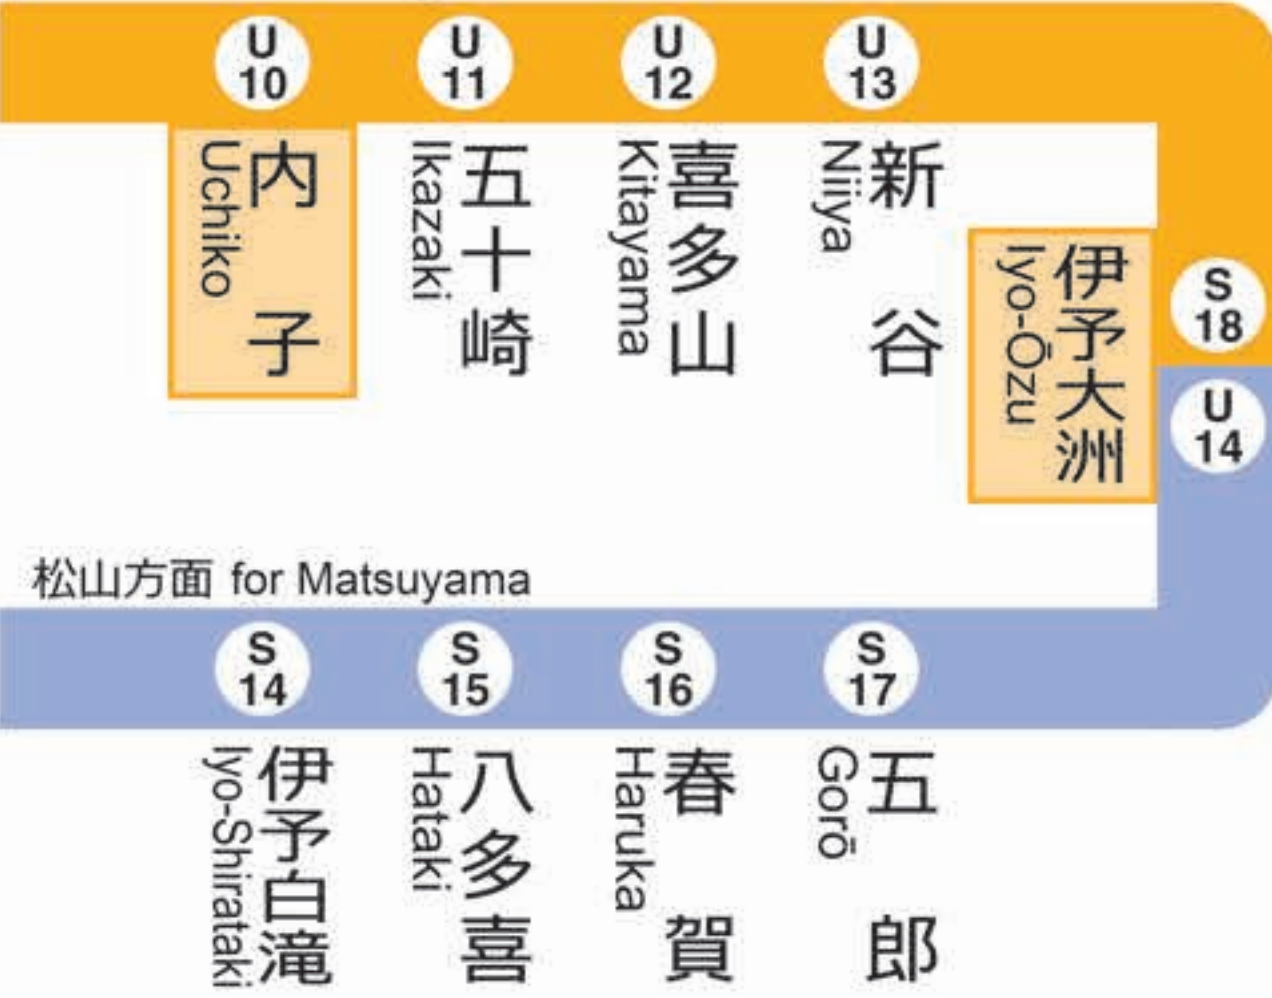

予讃線 内子経由 Yosan Line via Uchiko

松山方面 for Matsuyama 内子線 Uchiko Line

予讃線 Yosan Line

北宇和島  
Ki-Uwajima

予土線(しまんとグリーンライン)  
Yodo Line (Shimanto Green Line)

窪川方面 for Kubokawa

予讃線 (愛ある伊予灘線) Yosan Line (Aiaru Iyonada Line)

八幡浜 for Yawatahama			内子 for Uchiko			松山 for Matsuyama			方面	卯之町 for Unomachi			宇和島 for Uwajima			方面
4																
5																
6		<b>52</b>										<b>40</b>				
7		<b>40</b>										<b>30</b>				
8												<b>43</b>				
9																
10																
11																
12		<b>59</b>										<b>52</b>				
13																
14		<b>59</b>										<b>52</b>				
15																
16																
17		<b>21</b>										<b>15</b>				
18		<b>58</b>										<b>52</b>				
19																
20		<b>55</b>														
21												<b>19</b>				
22																
23																
0																
1																