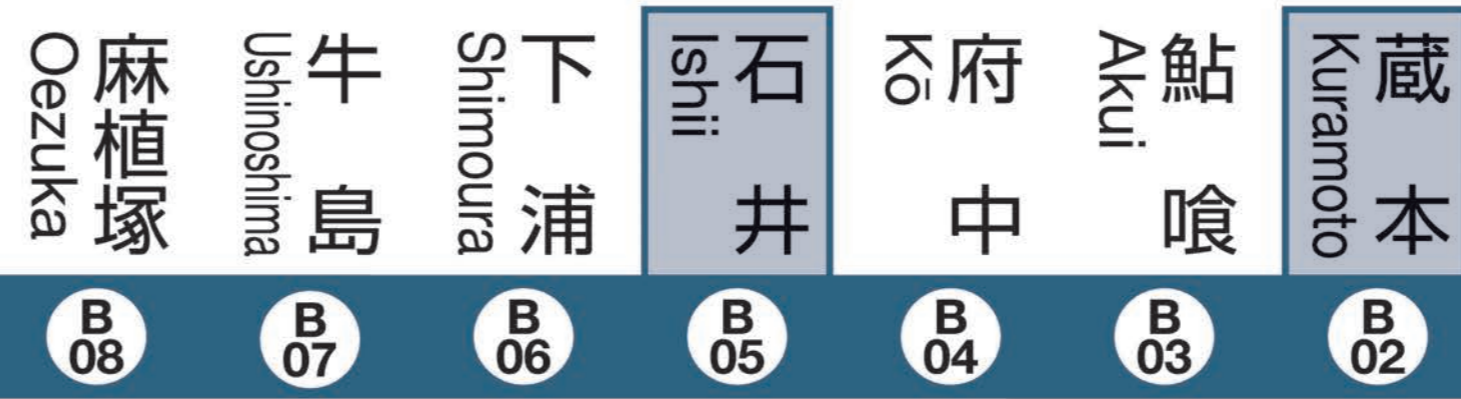

阿波池田方面
for Awa-Ikeda

鴨島
Kamojima

高松方面
for Takamatsu

徳島線 (よしの川ブルーライン) Tokushima Line (Yoshinogawa Blue Line)

牟岐方面 for Mugi

牟岐線 (阿波室戸シーサイドライン) Mugi Line (Awa-Muroto Seaside Line)

鳴門線 Naruto Line

<div style="display: flex; justify-content: space-between; align-items: center;"> <div style="border: 1px solid black; padding: 2px;">穴吹 for Anabuki</div> <div style="border: 1px solid black; padding: 2px;">阿波池田 for Awa-Ikeda</div> <div style="font-size: 1.2em;">方面</div> </div>				<div style="display: flex; justify-content: space-between; align-items: center;"> <div style="border: 1px solid black; padding: 2px;">佐古 for Sako</div> <div style="border: 1px solid black; padding: 2px;">徳島 for Tokushima</div> <div style="font-size: 1.2em;">方面</div> </div>				
4				4				
5				5				
6	41			6	01	29		
7	04	28		7	03	15	43	51
8	05	55		8	19	42		
9	13	21		9	21	30	53	
10	25			10	13	55		
11	31			11	21			
12	19	25		12	40			
13	11	55		13	11	54		
14	28			14	27	46		
15	14	21		15	47			
16	02			16	14	51		
17	04	38		17	27	38		
18	05	20	33	18	20			
19	23	36		19	23			
20	00	29	37	20	14	46		
21	09	38		21	26			
22	22			22	21			
23	28			23				
0	09	当面の間 運休		0				
1				1				