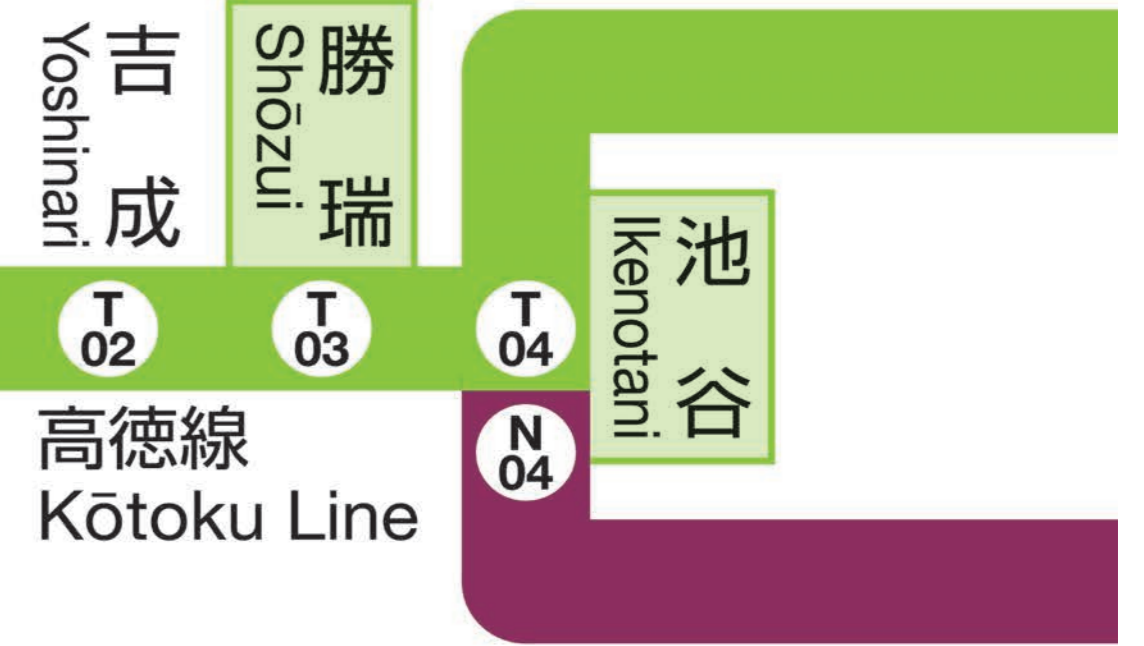

阿波池田方面
for Awa-Ikeda

鴨島
Kamojima

高松方面
for Takamatsu

徳島線 (よしの川ブルーライン) Tokushima Line (Yoshinogawa Blue Line)

牟岐方面 for Mugi

牟岐線 (阿波室戸シーサイドライン) Mugi Line (Awa-Muroto Seaside Line)

鳴門線 Naruto Line

<div style="display: flex; justify-content: space-between; align-items: center;"> <div style="border: 1px solid black; padding: 2px;">穴吹 for Anabuki</div> <div style="border: 1px solid black; padding: 2px;">阿波池田 for Awa-Ikeda</div> <div style="font-size: 1.2em;">方面</div> </div>				<div style="display: flex; justify-content: space-between; align-items: center;"> <div style="border: 1px solid black; padding: 2px;">佐古 for Sako</div> <div style="border: 1px solid black; padding: 2px;">徳島 for Tokushima</div> <div style="font-size: 1.2em;">方面</div> </div>				
4				4				
5				5				
6	41			6	01	29		
7	04	28		7	03	15	43	51
8	05	55		8	19	42		
9	13	21		9	21	30	53	
10	25			10	13	55		
11	31			11	21			
12	19	25		12	40			
13	11	55		13	11	54		
14	28			14	27	46		
15	14	21		15	47			
16	02			16	14	51		
17	04	38		17	27	38		
18	05	20	33	18	20			
19	23	36		19	23			
20	00	29	37	20	14	46		
21	09	38		21	26			
22	22			22	21			
23	28			23				
0	09	当面の間 運休		0				
1				1				