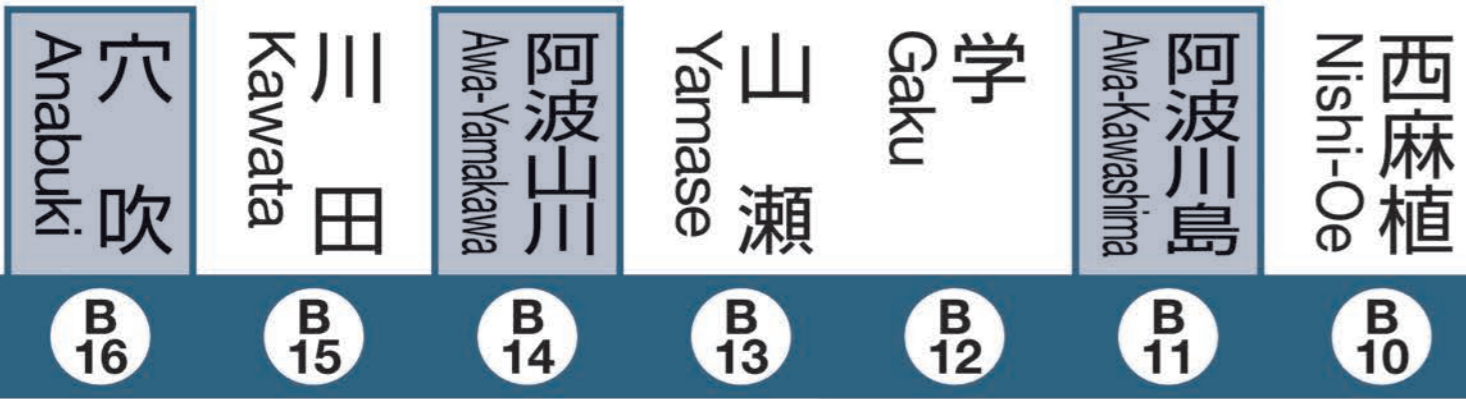

阿波池田方面
for Awa-Ikeda

鴨島
Kamojima

高松方面
for Takamatsu

徳島線 (よしの川ブルーライン) Tokushima Line (Yoshinogawa Blue Line)

牟岐方面 for Mugi

牟岐線 (阿波室戸シーサイドライン) Mugi Line (Awa-Muroto Seaside Line)

鳴門線 Naruto Line

<div style="display: flex; justify-content: space-between; align-items: center;"> <div style="border: 1px solid black; padding: 2px;">穴吹 for Anabuki</div> <div style="border: 1px solid black; padding: 2px;">阿波池田 for Awa-Ikeda</div> <div style="font-size: 1.2em;">方面</div> </div>				<div style="display: flex; justify-content: space-between; align-items: center;"> <div style="border: 1px solid black; padding: 2px;">佐古 for Sako</div> <div style="border: 1px solid black; padding: 2px;">徳島 for Tokushima</div> <div style="font-size: 1.2em;">方面</div> </div>				
4				4				
5				5				
6	41			6	01	29		
7	04	28		7	03	15	43	51
8	05	55		8	19	42		
9	13	21		9	21	30	53	
10	25			10	13	55		
11	31			11	21			
12	19	25		12	40			
13	11	55		13	11	54		
14	28			14	27	46		
15	14	21		15	47			
16	02			16	14	51		
17	04	38		17	27	38		
18	05	20	33	18	20			
19	23	36		19	23			
20	00	29	37	20	14	46		
21	09	38		21	26			
22	22			22	21			
23	28			23				
0	09	当面の間 運休		0				
1				1				

列車運行情報 Train Status Information

열차 운행 정보 列车的运行信息 列車的運行資訊

列車の遅延・運休、走行位置に関する情報をお知らせします。
https://www.jr-shikoku.co.jp/info/select/

※予土線・牟岐線の列車走行位置情報は検索できません。

○列車の発車時刻やきっぷに関するお問い合わせは・・・
Please phone the number below for information about departure time of trains and tickets.