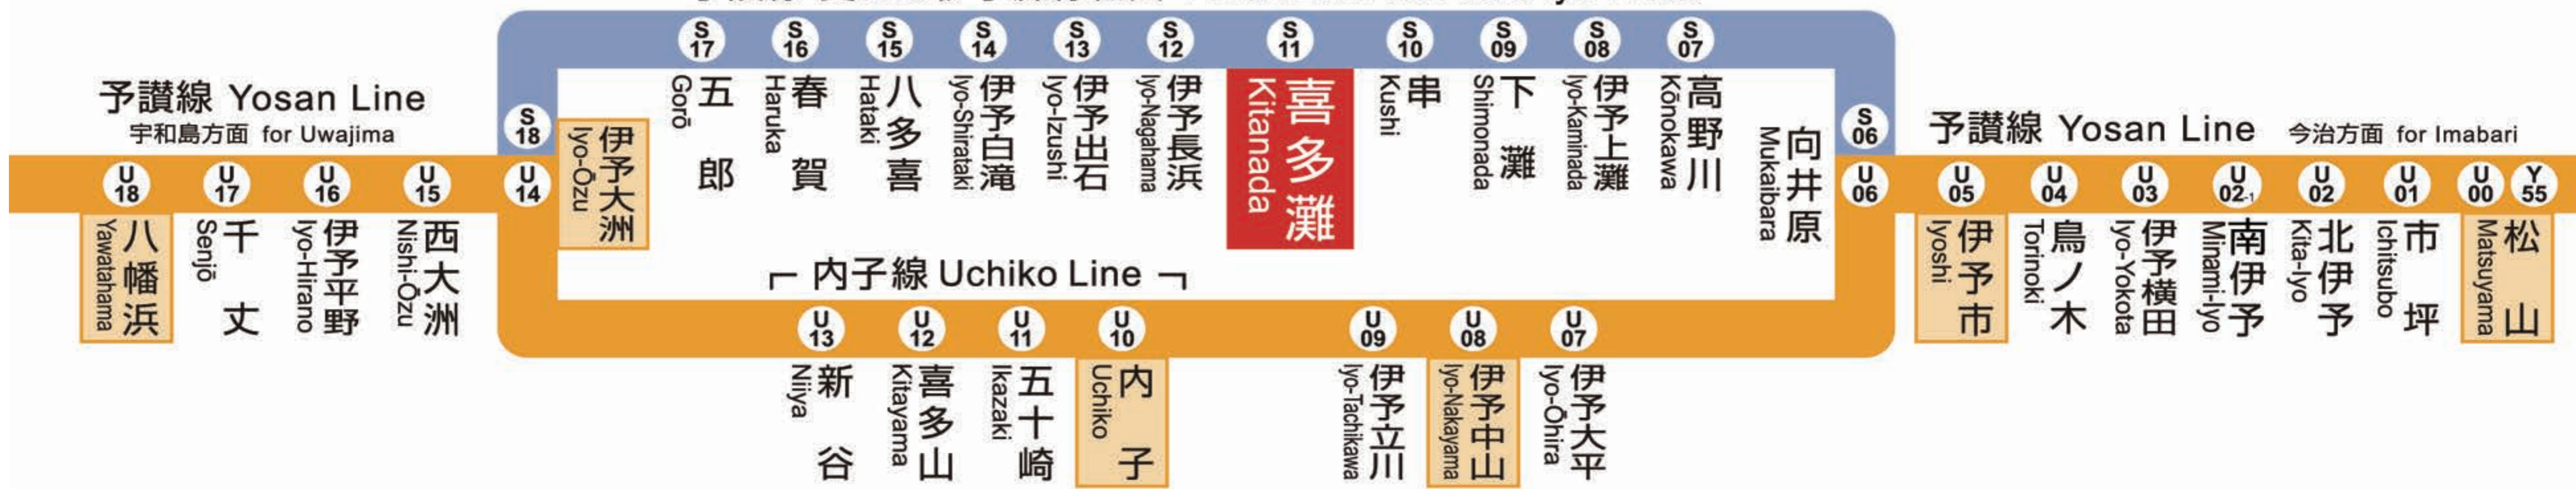

予讃線 愛ある伊予灘線経由 Yosan Line via Aiaru Iyo-Nada

伊予大洲 for Iyo-Ozu		八幡浜 for Yawatahama		宇和島 for Uwajima		方面	伊予市 for Iyoshi		松山 for Matsuyama		方面
4							4				
5							5				
6							6	36	松山 Matsuyama		
7	08	宇和島 Uwajima					7	26	伊予市 Iyoshi	ワンマン	
8	00	八幡浜 Yawatahama	ワンマン				8	38	松山 Matsuyama	ワンマン	
9							9				
10	44	八幡浜 Yawatahama	ワンマン				10				
11							11	03	松山 Matsuyama	ワンマン	
12	44	八幡浜 Yawatahama	ワンマン				12				
13							13	16	松山 Matsuyama	ワンマン	
14							14				
15	08	八幡浜 Yawatahama	ワンマン				15	22	松山 Matsuyama	ワンマン	
16	44	八幡浜 Yawatahama	ワンマン				16	58	松山 Matsuyama	ワンマン	
17							17				
18	44	八幡浜 Yawatahama					18				
19							19	27	松山 Matsuyama	ワンマン	
20	44	八幡浜 Yawatahama					20				
21							21	31	伊予市 Iyoshi	ワンマン	
22	37	伊予大洲 Iyo-Ozu	ワンマン				22				
23							23				
0							0				
1							1				

列車運行情報 Train Status Information
열차 운행 정보 列车的运行信息 列車的運行資訊

列車の遅延・運休、走行位置に関する情報をお知らせします。
<https://www.jr-shikoku.co.jp/info/select/>
※予土線・牟岐線の列車走行位置情報は表示できません。

○列車の発車時刻やきっぷに関するお問い合わせは・・・
Please phone the number below for information about departure time of trains and tickets.

◆JR四国電話案内センター シコクニ
Tel. (0570) 00 - 4592
(8:00~19:00/年中無休)
※通話料がかかります

○お忘れ物や列車の運行状況等に関するお問い合わせは・・・
Please phone the number below for information about lost items, train status information, etc.

◆八幡浜駅 U 18
Tel. (0894) 22 - 0495
(8:00~17:30/年中無休)