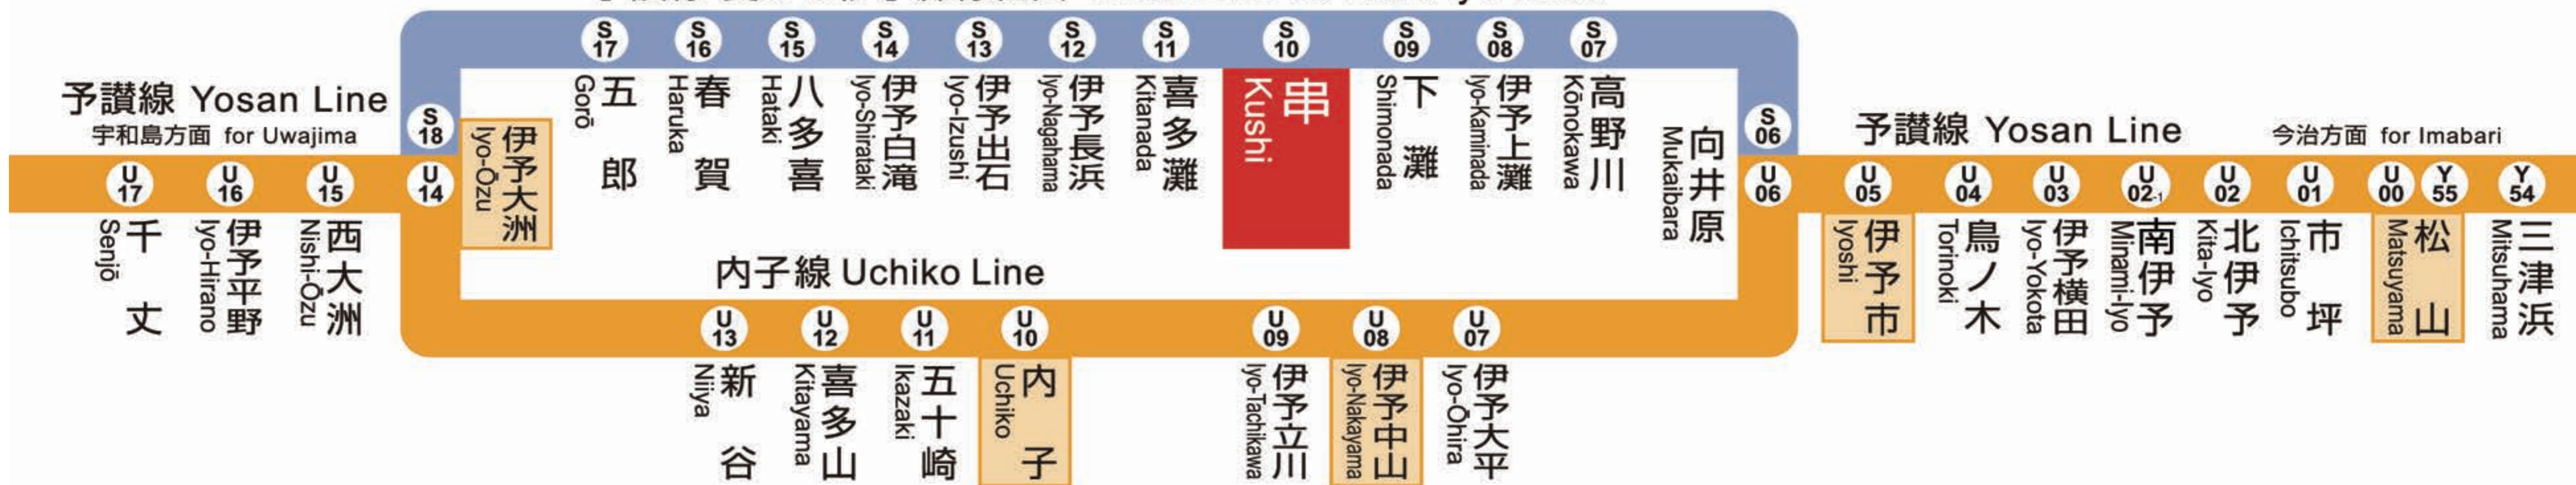

予讃線 愛ある伊予灘線経由 Yosan Line via Aiaru Iyo-Nada

伊予長浜 for Iyo-Nagahama		伊予大洲 for Iyo-Ōzu	八幡浜 for Yawatahama	方面	伊予市 for Iyoshi	松山 for Matsuyama	方面
4							
5							
6					41	松山	
7	03		55		31	伊予市	松山行 伊予市のりかえ
8					43	松山	
9							
10	39						
11					08	松山	
12	39						
13					21	松山	
14							
15	03				27	松山	
16	39						
17					04	松山	
18	39						
19					33	松山	
20	39						
21					36	伊予市	松山行 伊予市のりかえ
22	32						
23							
0							
1							

列車運行情報 Train Status Information
열차 운행 정보 列车的运行信息 列車的運行資訊

列車の遅延・運休、走行位置に関する情報をお知らせします。
https://www.jr-shikoku.co.jp/info/select/
※予土線・牟岐線の列車走行位置情報は表示できません。

○列車の発車時刻やきっぷに関するお問い合わせは・・・
Please phone the number below for information about departure time of trains and tickets.

◆JR四国電話案内センター ショクニ
Tel. (0570) 00 - 4592
(8:00~19:00/年中無休)
※通話料がかかります

○お忘れ物や列車の運行状況等に関するお問い合わせは・・・
Please phone the number below for information about lost items, train status information, etc.

◆松山駅 U 00 Y 55
Tel. (089) 926 - 1013