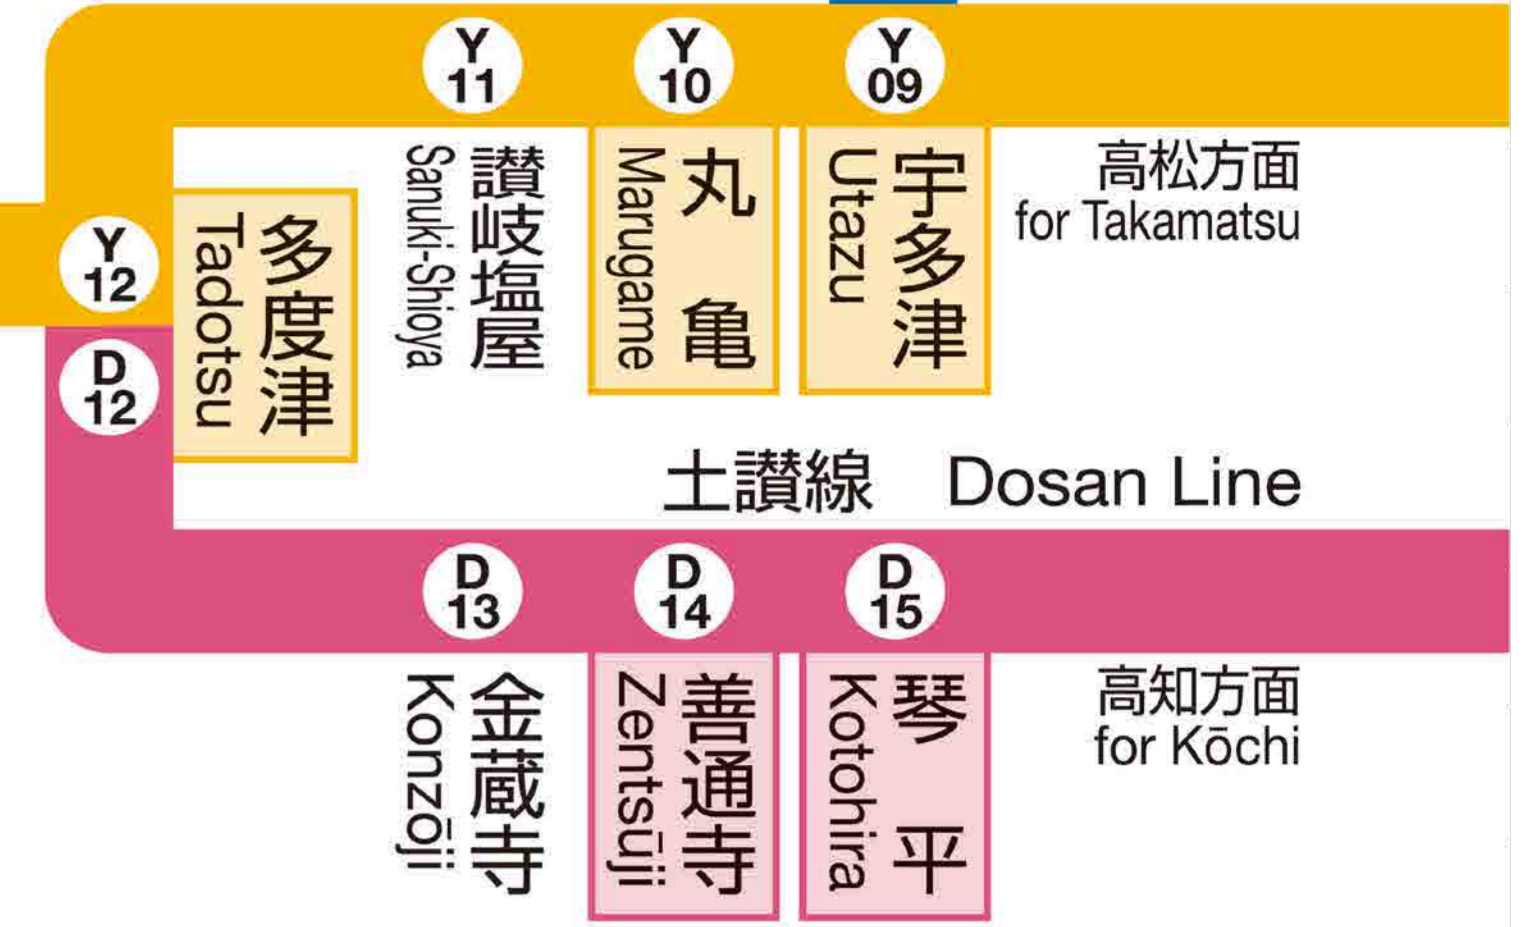

岡山方面 for Okayama

松山方面 for Matsuyama

予讃線 Yosan Line

時間	松山方面 for Matsuyama			方面	岡山方面 for Okayama		
	観音寺 for Kan-onji	伊予三島 for Iyo-Mishima	新居浜 for Niihama		多度津 for Tadotsu	高松 for Takamatsu	岡山 for Okayama
4							
5							
6	18				04		31
7	44				00		30
8	12				12		40
9	03				23		
10	16				27		
11	21				21		
12	20				20		
13	11				23		
14	21				21		43
15	31		58		17		
16	31				16		51
17	14				38		
18	05		24		24		46
19	00		21		21		57
20	12				53		
21	26				59		
22	29		56				
23	42				09		
0							
1							

列車運行情報 Train Status Information  
열차 운행 정보 列车的运行信息 列車的運行資訊  
列車の遅延・運休、走行位置に関する情報をお知らせします。  
<https://www.jr-shikoku.co.jp/info/select/>  
※予土線・牟岐線の列車走行位置情報は表示できません。

○列車の発車時刻やきっぷに関するお問い合わせは・・・  
Please phone the number below for information about departure time of trains and tickets.  
◆JR四国電話案内センター シコクニ  
Tel. (0570) 00 - 4592  
(8:00~19:00/年中無休)  
※通話料がかかります

2025.03.15 改正  
○お忘れ物や列車の運行状況等に関するお問い合わせは・・・  
Please phone the number below for information about lost items, train status information, etc.  
◆多度津駅 Y12 P12  
Tel. (0877) 33 - 2201