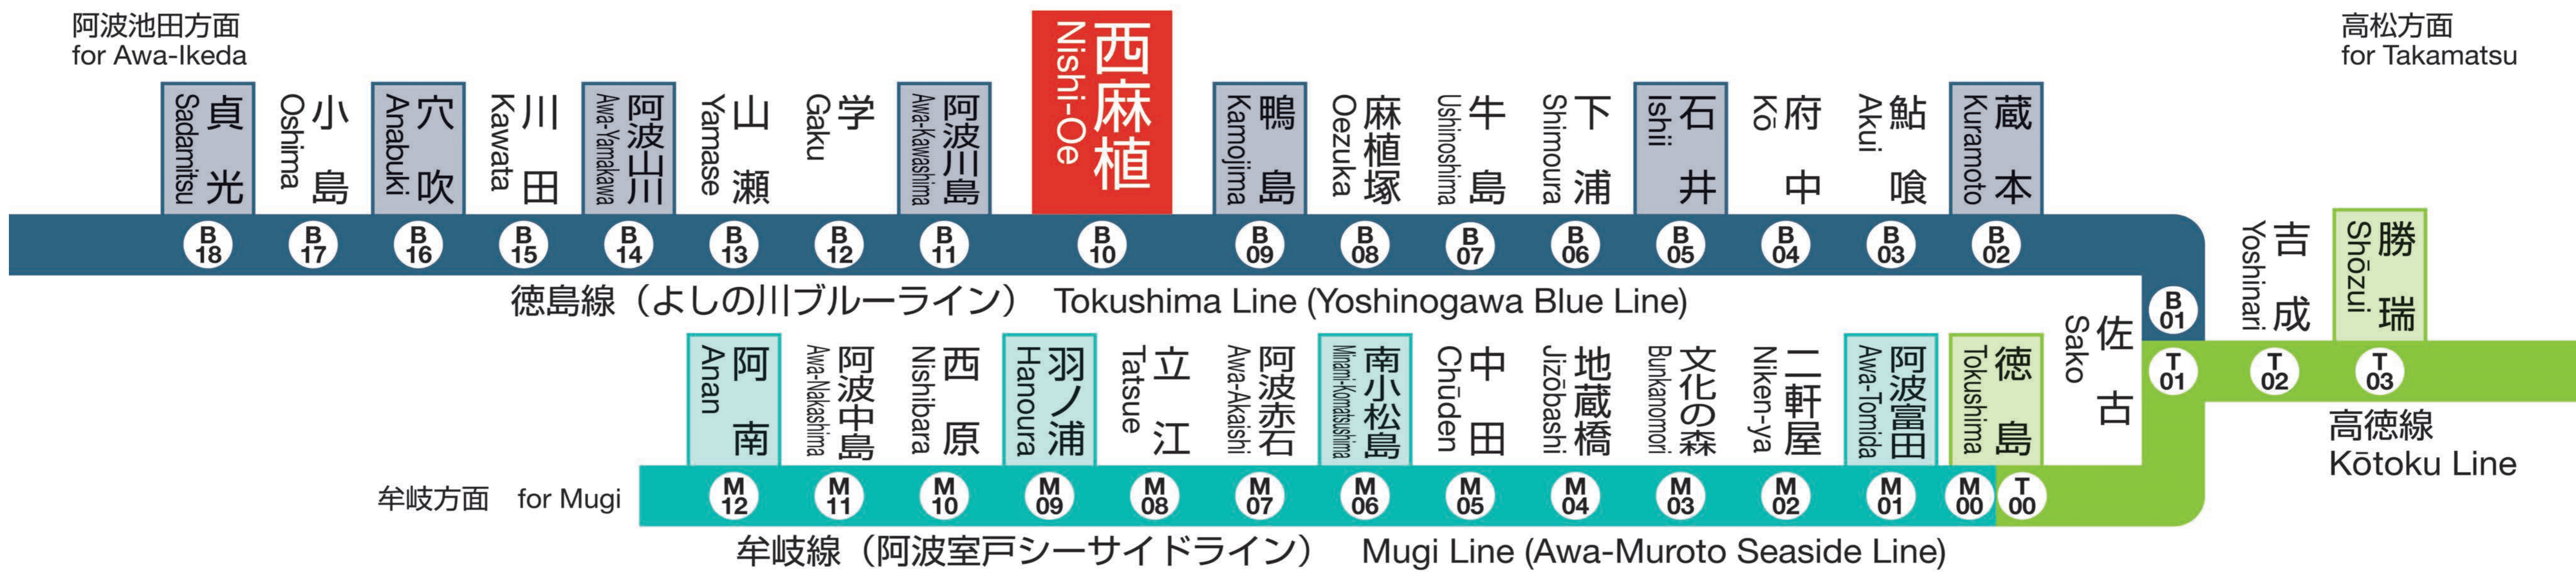

阿波池田方面
for Awa-Ikeda

高松方面
for Takamatsu

穴吹 for Anabuki		阿波池田 for Awa-Ikeda		方面	鴨島 for Kamojima		徳島 for Tokushima		方面
4					4				
5					5	58	牟岐 ワンマン		
6	44	阿波池田			6	26	桑野	58	阿南
7	32	穴吹			7	12	徳島	47	徳島
8	08	阿波池田	58	穴吹	8	16	徳島	38	徳島
9	16	阿波川島 ワンマン			9	07	徳島	50	徳島 ワンマン
10	28	阿波池田			10	09	徳島	52	徳島
11	34	穴吹 土、休日以外ワンマン			11				
12	28	阿波池田 ワンマン			12	36	徳島		
13	14	穴吹 土、休日以外ワンマン	58	阿波池田	13	08	徳島 土、休日以外ワンマン	51	徳島 ワンマン
14	31	穴吹 ワンマン			14	43	徳島 土、休日以外ワンマン		
15	17	阿波池田			15	44	徳島		
16	05	阿波池田			16	11	徳島 ワンマン	47	徳島
17	07	阿波池田	41	穴吹	17	35	徳島		
18	08	穴吹	36	阿波池田	18	15	徳島		
19	39	穴吹			19	17	徳島		
20	03	穴吹	32	阿波池田	20	11	徳島 車内日注意 土、休日運休		
21	13	阿波川島	41	阿波池田	21	23	徳島 ワンマン		
22	25	穴吹			22	18	徳島 ワンマン		
23	31	穴吹			23				
0	12	阿波川島	当面的間 運休		0				
1					1				

列車運行情報 Train Status Information

열차 운행 정보 列车的运行信息 列車的運行資訊

列車の遅延・運休、走行位置に関する情報をお知らせします。
https://www.jr-shikoku.co.jp/info/select/

※予土線・牟岐線の列車走行位置情報は検索できません。

○列車の発車時刻やきっぷに関するお問い合わせは・・・
Please phone the number below for information about departure time of trains and tickets.

◆JR四国電話案内センター ショックニ
Tel. (0570) 00 - 4592
(8:00~20:00/年中無休)
※通話料がかかります

○お忘れ物や列車の運行状況等に関するお問い合わせは・・・
Please phone the number below for information about lost items, train status information, etc.

◆徳島駅 T00 M00
Tel. (088) 622 - 7935