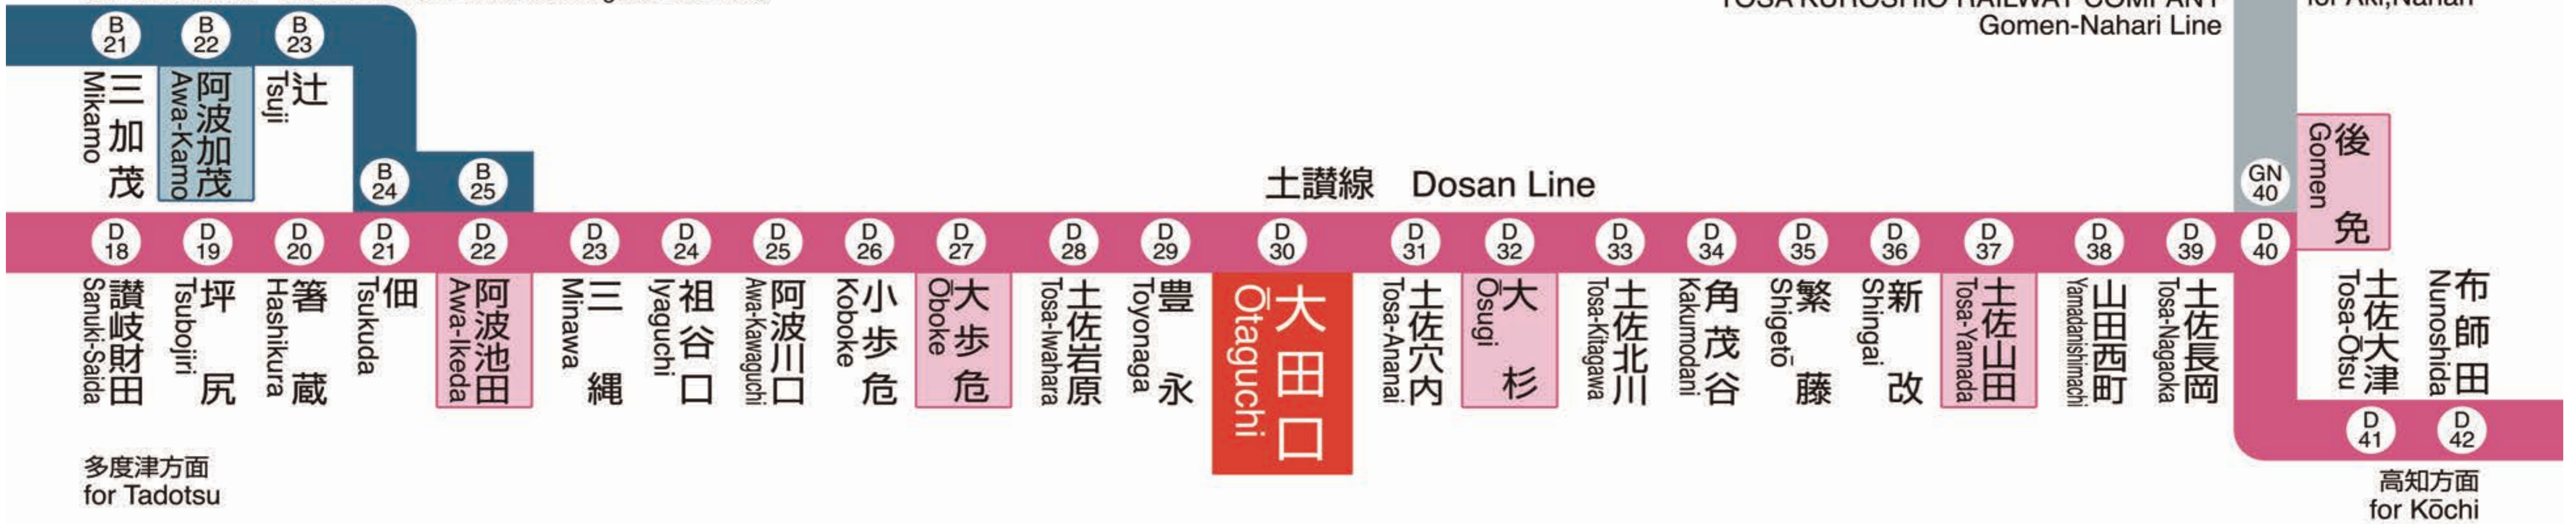

# JR 大田口駅 D 30 Ōtaguchi Station

# 発車時刻

# Timetable

徳島方面  
for Tokushima  
徳島線(よしの川ブルーライン)  
Tokushima Line (Yoshinogawa Blue Line)

土佐くろしお鉄道(ごめん・なはり線)  
TOSA KUROSHIO RAILWAY COMPANY  
Gomen-Nahari Line

安芸・奈半利方面  
for Aki, Nahari

大歩危 for Ōboke		阿波池田 for Awa-Ikeda		方面	土佐山田 for Tosa-Yamada		高知 for Kōchi		方面
4									
5									
6						20	2		
7									
8	05	1				38	2		
9									
10									
11									
12									
13									
14	32	1				51	2		
15									
16									
17	34	1							
18						36	2		
19									
20	26	1							
21									
22									
23									
0									
1									