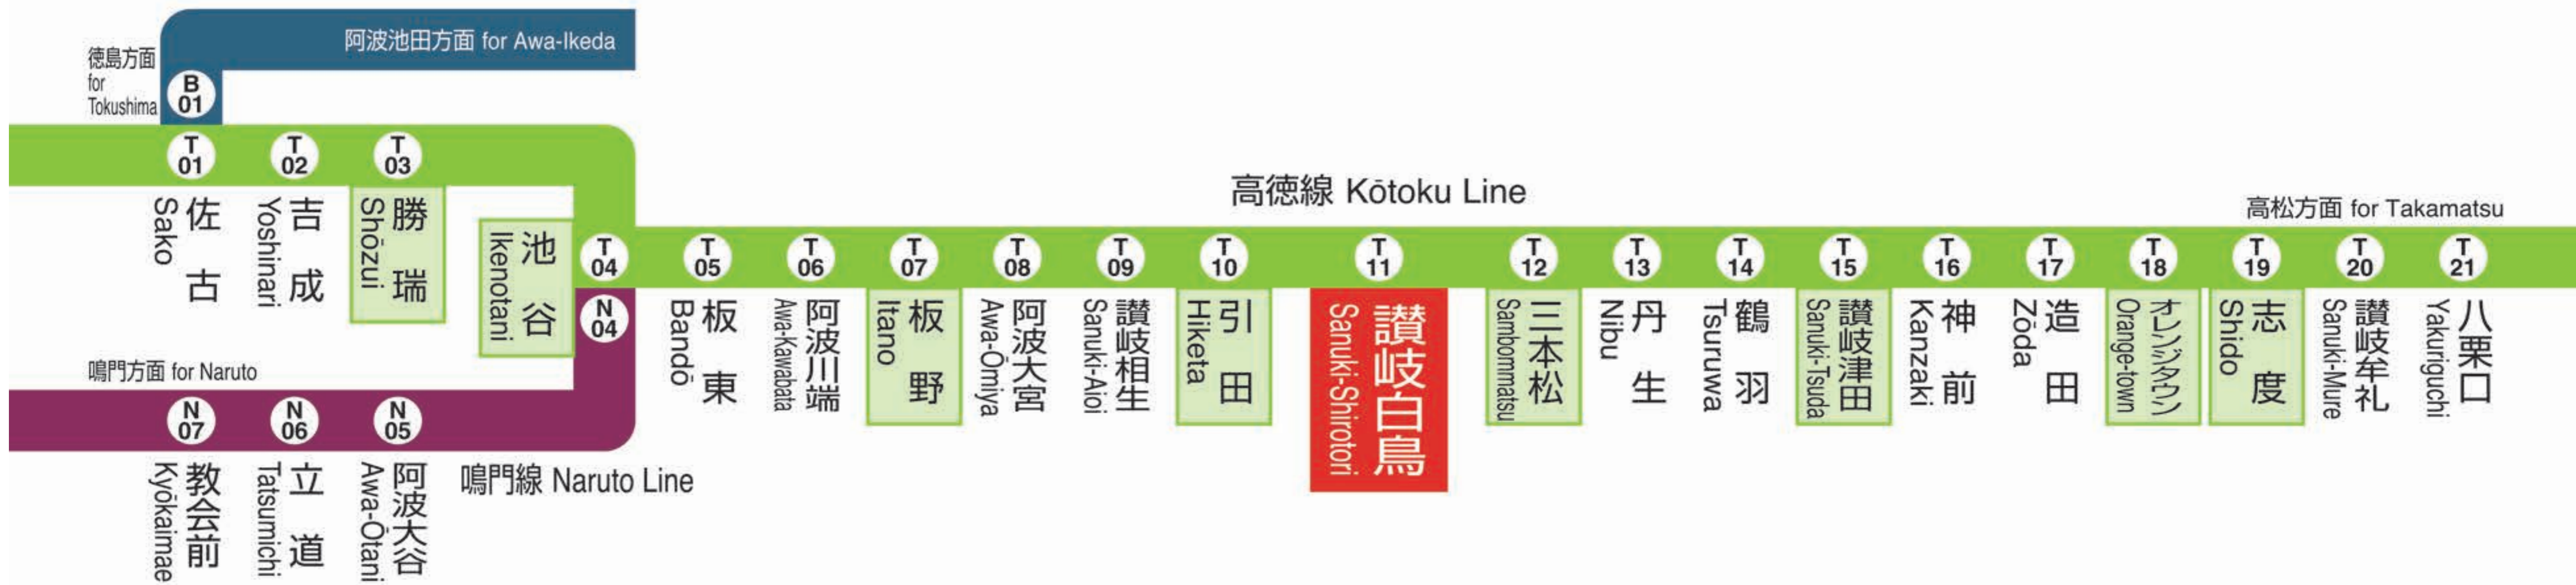

JR 讃岐白鳥駅 T11

Sanuki-Shirotori Station

発車時刻

Timetable

引田 for Hiketa			板野 for Itano			徳島 for Tokushima			方面	志度 for Shido			屋島 for Yashima		高松 for Takamatsu		方面
4																	
5																	
6			58														
7			35					43									
8			06					33									
9			02														
10			01														
11			01														
12			01														
13			01														
14																	
15			01														
16			01														
17			01														
18			01					47									
19			01					22									
20			25					50									
21			05					53									
22			10					47									
23			03														
0																	
1																	

列車運行情報 Train Status Information
열차 운행 정보 列车的运行信息 列車的運行資訊

列車の遅延・運休、走行位置に関する情報をお知らせします。
https://www.jr-shikoku.co.jp/info/select/
※予土線・牟岐線の列車走行位置情報は表示できません。

○列車の発車時刻やきっぷに関するお問い合わせは・・・
Please phone the number below for information about departure time of trains and tickets.