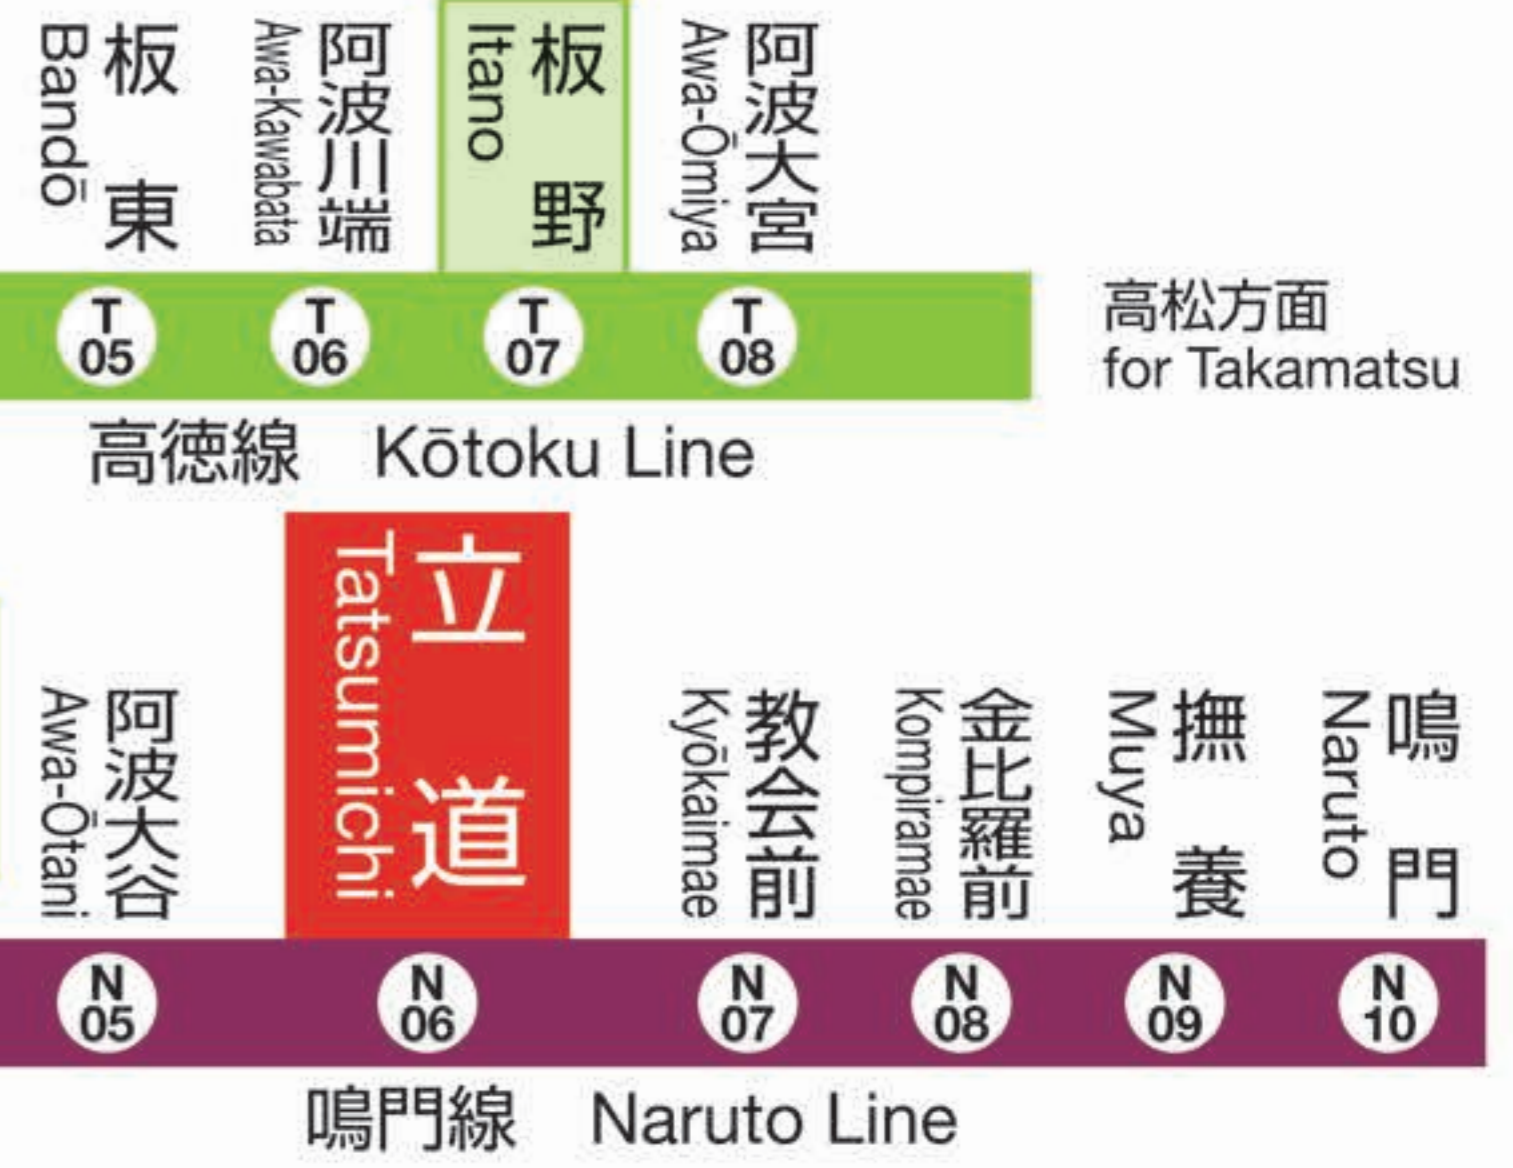

阿波池田方面
for Awa-Ikeda

池谷 for Ikenotani			徳島 for Tokushima			阿南 for Anan			方面		鳴門 for Naruto			方面	
4															
5															
6	44														
7	44									14			57		
8	26									49					
9	19									32					
10	11									26					
11	11									26					
12	11									26					
13	11									26					
14	11									26					
15	11									26					
16	11									26					
17	11									26					
18	11									26					
19	11									26					
20	11									29					
21	11									58					
22															
23										26					
0															
1															

列車運行情報 Train Status Information
열차 운행 정보 列车的运行信息 列车的运行资讯

列車の遅延・運休、走行位置に関する情報をお知らせします。
<https://www.jr-shikoku.co.jp/info/select/>

※予土線・牟岐線の列車走行位置情報は検索できません。

○列車の発車時刻やきっぷに関するお問い合わせは・・・
Please phone the number below for information about departure time of trains and tickets.