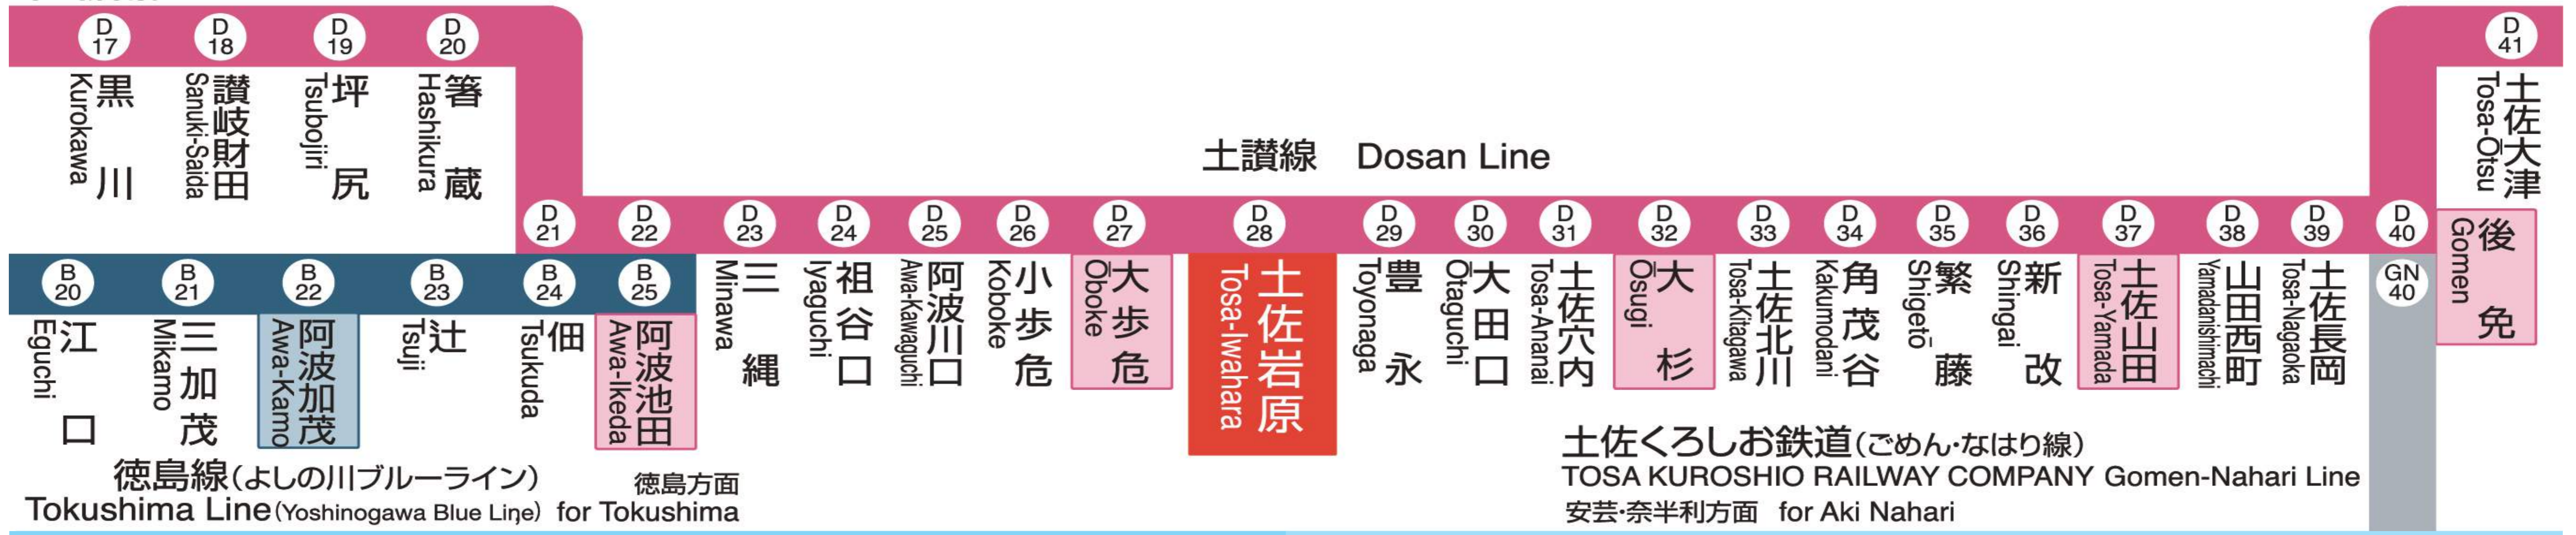

多度津方面
for Tadotsu

高知方面
for Kōchi

大歩危 for Ōboke		阿波池田 for Awa-Ikeda		方面	土佐山田 for Tosa-Yamada		高知 for Kōchi		方面
4									
5									
6						10	2		
7									
8	23	1			23	2			
9									
10									
11									
12									
13									
14	48	1			29	2			
15									
16									
17	48	1							
18					26	2			
19									
20	37	1							
21									
22									
23									
0									
1									

列車運行情報 Train Status Information
열차 운행 정보 列车的运行信息 列車的運行資訊

列車の遅延・運休、走行位置に関する情報をお知らせします。
<https://www.jr-shikoku.co.jp/info/select/>

※予土線・牟岐線の列車走行位置情報は表示できません。

○列車の発車時刻やきっぷに関するお問い合わせは・・・
Please phone the number below for information about departure time of trains and tickets.

◆JR四国電話案内センター シコクニ
Tel. (0570) 00 - 4592
(8:00~19:00/年中無休)
※通話料がかかります

2025.03.15 改正

○お忘れ物や列車の運行状況等に関するお問い合わせは・・・
Please phone the number below for information about lost items, train status information, etc.