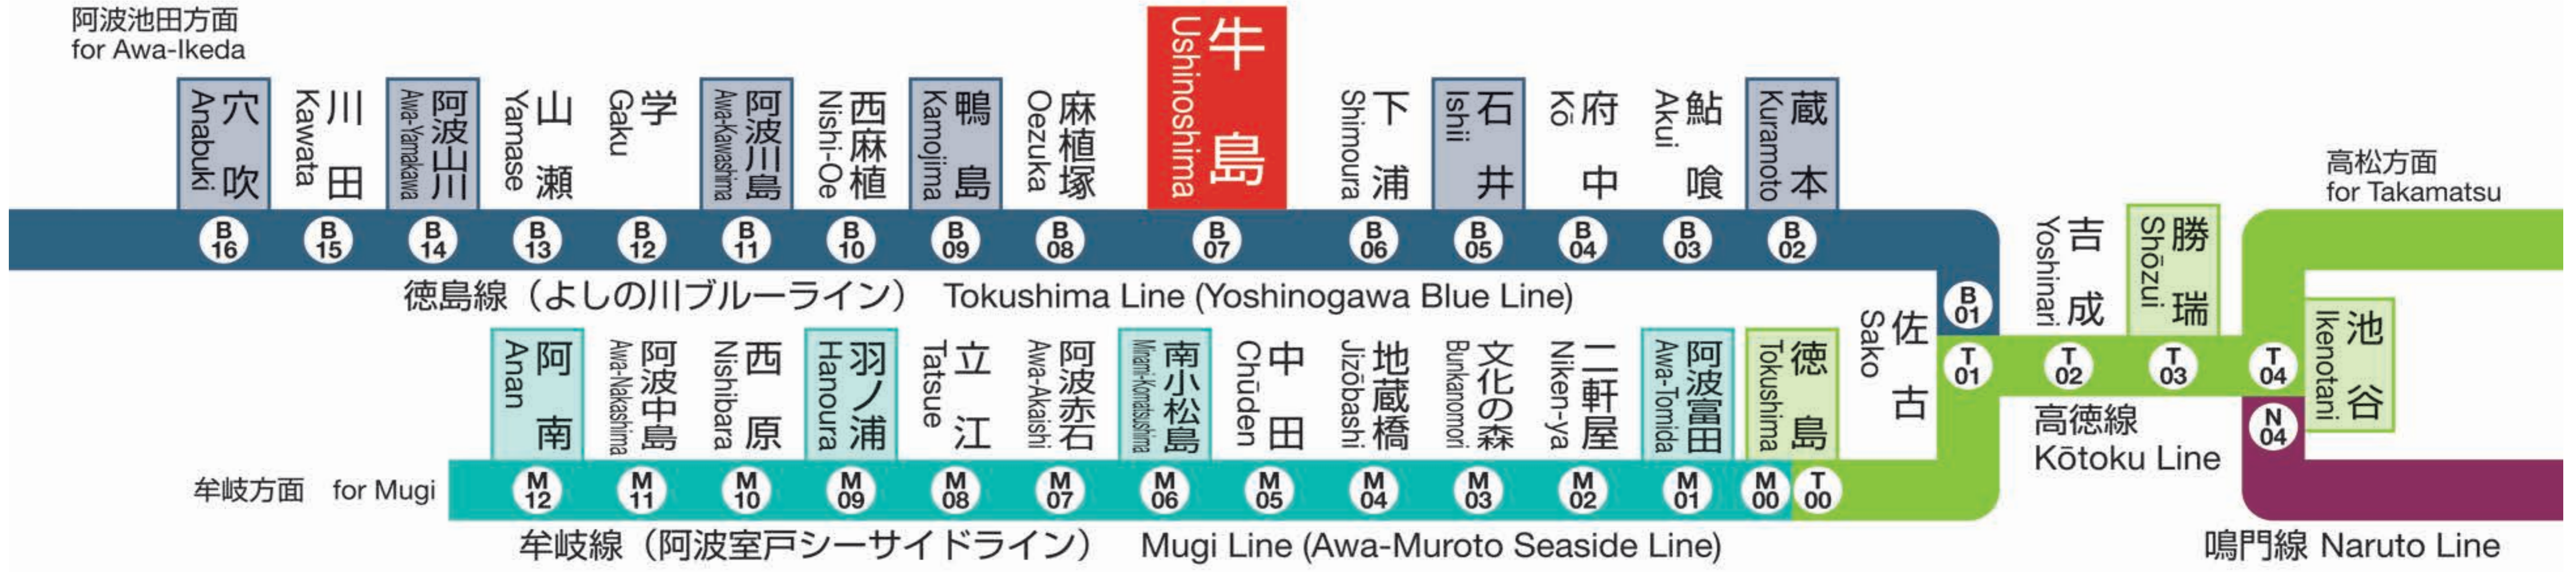

阿波池田方面
for Awa-Ikeda

穴吹 for Anabuki		阿波池田 for Awa-Ikeda		方面	佐古 for Sako	徳島 for Tokushima	方面
4							
5							
6	47				09	32	
7	22				02	21	
8	01		50		01	29	
9	50				26		
10	21		51		21	47	
11	18		52		21	52	
12	27		53		27	53	
13	21		51		21	51	
14	21		51		21	51	
15	21		51		21	51	
16	21		51		21	51	
17	21		51		21	51	
18	29		53		28		
19	21		51		21	51	
20	17				33		
21	21				22		
22	21				51		
23	17						
0							
1							

列車運行情報 Train Status Information

열차 운행 정보 列车的运行信息 列车的运行资讯

列車の遅延・運休、走行位置に関する情報をお知らせします。

<https://www.jr-shikoku.co.jp/info/select/>

※予土線・牟岐線の列車走行位置情報は検索できません。

○列車の発車時刻やきっぷに関するお問い合わせは・・・

Please phone the number below for information about departure time of trains and tickets.

◆JR四国電話案内センター ショクニ

Tel. (0570) 00 - 4592

(8:00~19:00/年中無休)

※通話料がかかります

2025.03.15 改正

○お忘れ物や列車の運行状況等に関するお問い合わせは・・・

Please phone the number below for information about lost items, train status information, etc.