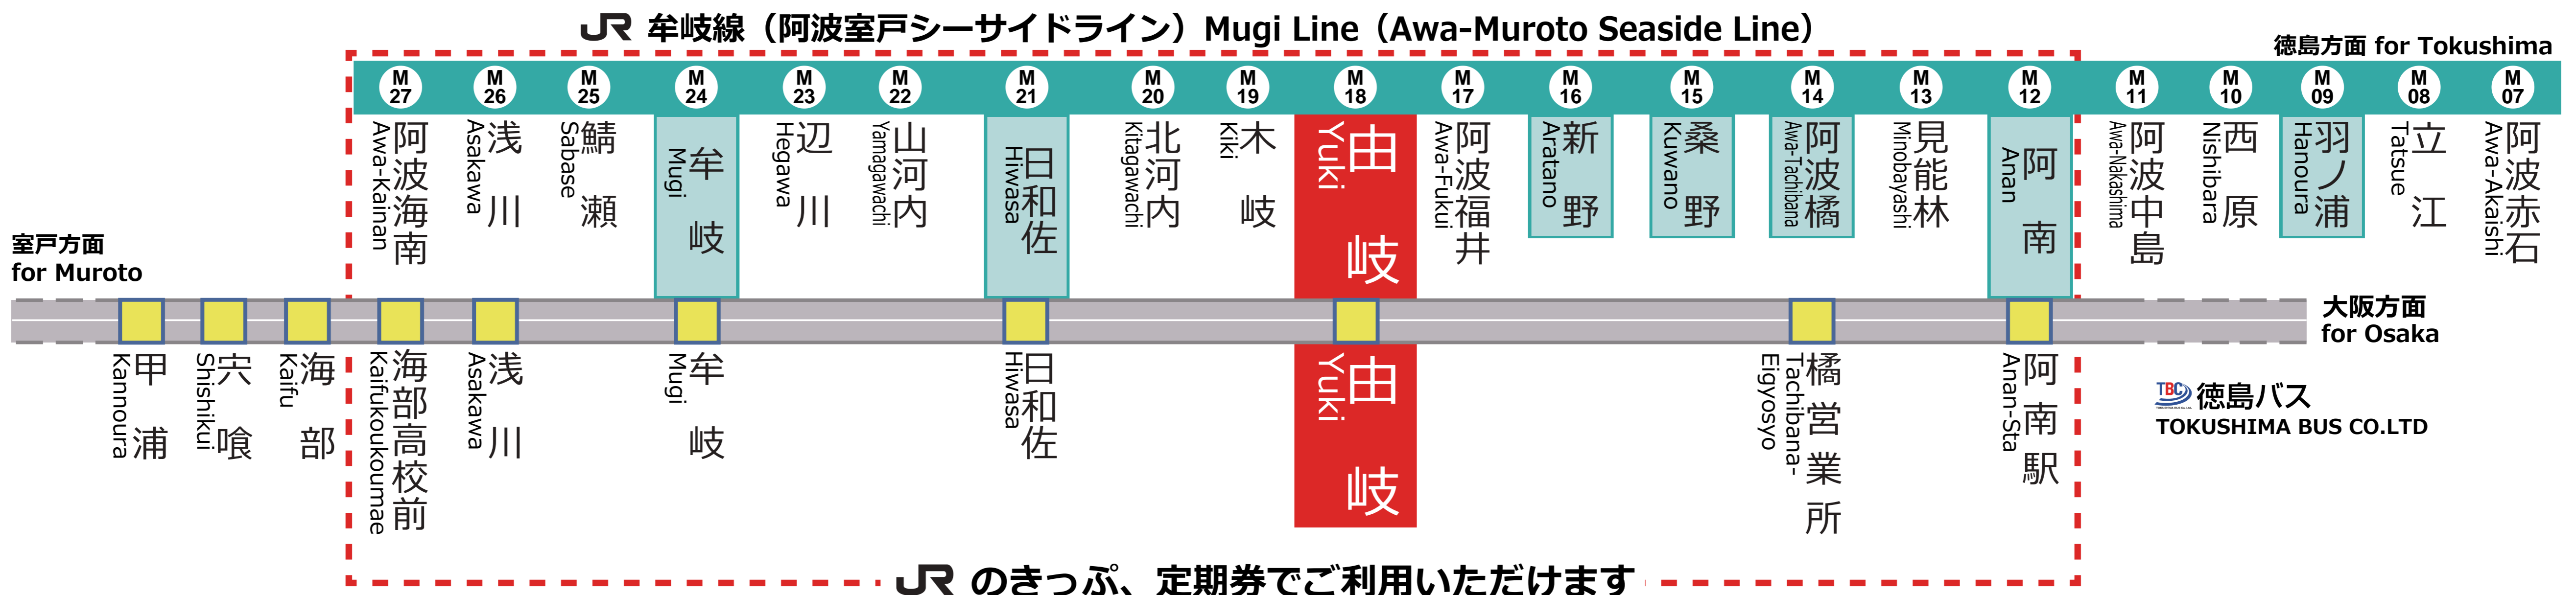

徳島バス 発車時刻表

Timetable

徳島バス(株)が運行する高速バス「室戸・生見・阿南大阪線」の以下の便は一部区間内(阿南駅～甲浦間)で乗り降りができます。そのうち、 の区間(阿南駅～海部高校前)では、JRのきっぷ、定期券がご利用いただけます。牟岐線と併せてご利用ください。

牟岐 方面 for Mugi		阿波海南 方面 for Awa-Kainan		海部高校前經由 室戸 方面 for Muroto		海部高校前經由 生見 方面 for Ikumi		阿南 方面 for Anan		徳島 方面 for Tokushima		阿南經由 大阪 方面 for Osaka			
JR				徳島バス				JR				徳島バス			
5								5							
6								6	10	鳴門 2					
7	12	阿波海南 1	ワンマン					7	04	徳島 2	43	徳島 2			
8	14	牟岐 1	ワンマン					8							
9								9	25	穴吹 2			07	阿南經由 大阪	
10	54	阿波海南 1	ワンマン		25	海部高校前經由 生見		10	55	徳島 2					
11								11							
12	54	阿波海南 1	ワンマン					12	55	板野 2					
13					00	海部高校前經由 生見		13					42	阿南經由 大阪	
14	54	阿波海南 1	ワンマン					14	55	徳島 2					
15								15							
16	54	阿波海南 1	ワンマン		25	海部高校前經由 室戸		16	55	徳島 2			12	阿南經由 大阪	
17	50	牟岐 1	ワンマン					17							
18	50	牟岐 1	ワンマン					18	14	鳴門 2					
19								19	14	板野 2					
20	22	牟岐 1	ワンマン					20							
21								21	32	徳島 2					
22	54	牟岐 1	ワンマン					22							

2025.03.15 改正 (JR四国)、2024.03.16 改正 (徳島バス)

JRをご利用のお客様へ

列車運行情報 Train Status Information

열차 운행 정보 列车的运行信息 列车的运行资讯

列車の遅延・運休、走行位置に関する情報をお知らせします。

<https://www.jr-shikoku.co.jp/info/select/>

※予土線・牟岐線の列車走行位置情報は表示できません。

◆阿南駅 M12
Tel. (0884) 22 - 0147

徳島バスをご利用のお客様へ

〈徳島バスHP〉

徳島バスHP: <https://www.tokubus.co.jp/highwaybus/ananosaka/>

徳島バス(株)が運行する高速バス「室戸・生見・阿南大阪線」の一部の便では阿南～甲浦間で乗り降りができます。そのうち下記停留所間ではJRきっぷ、定期をご利用いただけます。

停留所: 阿南駅、橋営業所(注)、由岐、日和佐、牟岐、浅川、海部高校前(注:橋営業所は阿波橋駅から約1.5km離れています)