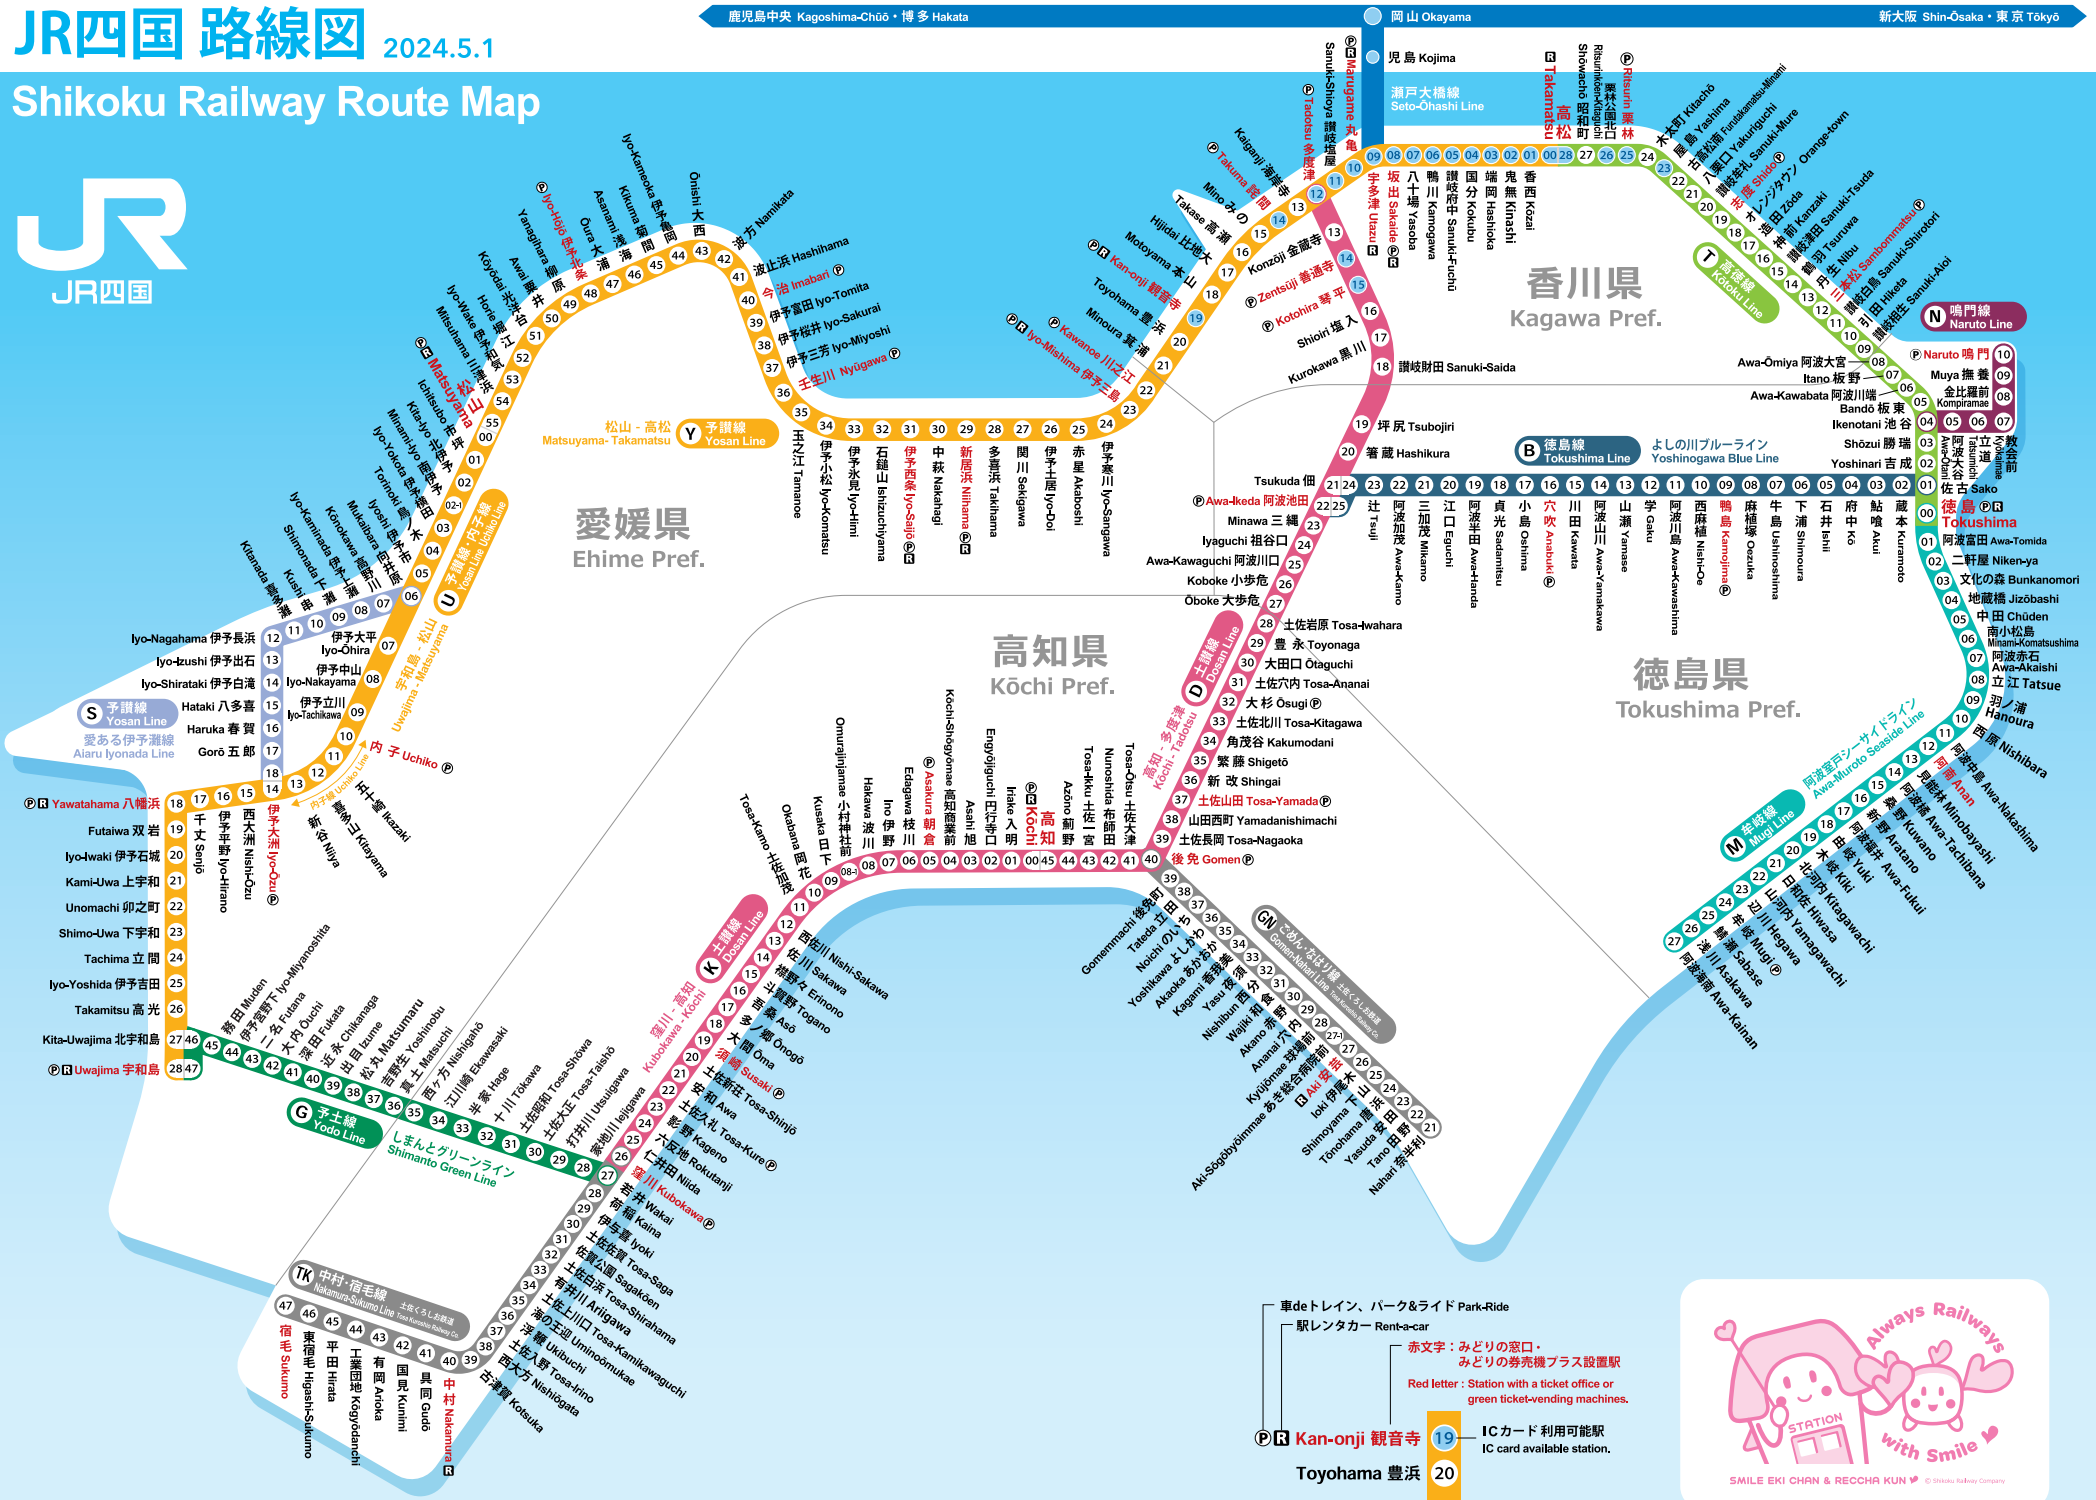

Shikoku Railway Route Map

車deトレイン、パーク&ライド Park-Ride  
 駅レンタカー Rent-a-car  
 赤字文字：みどりの窓口・みどりの券売機プラス設置駅  
 Red letter: Station with a ticket office or green ticket-vending machines.  
 ICカード利用可能駅  
 IC card available station.