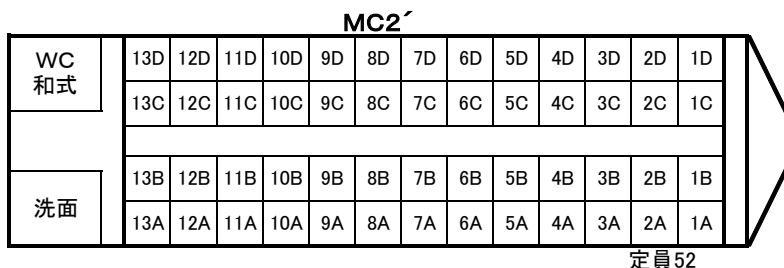

2000系 車内配置図

←岡山・高松方

N2000系 車内配置図

←岡山・高松方

MC2'

WC 和式	13D	12D	11D	10D	9D	8D	7D	6D	5D	4D	3D	2D	1D
	13C	12C	11C	10C	9C	8C	7C	6C	5C	4C	3C	2C	1C
	13B	12B	11B	10B	9B	8B	7B	6B	5B	4B	3B	2B	1B
	13A	12A	11A	10A	9A	8A	7A	6A	5A	4A	3A	2A	1A

定員52

M

17D	16D	15D	14D	13D	12D	11D	10D	9D	8D	7D	6D	5D	4D	3D	2D	1D
17C	16C	15C	14C	13C	12C	11C	10C	9C	8C	7C	6C	5C	4C	3C	2C	1C
17B	16B	15B	14B	13B	12B	11B	10B	9B	8B	7B	6B	5B	4B	3B	2B	1B
17A	16A	15A	14A	13A	12A	11A	10A	9A	8A	7A	6A	5A	4A	3A	2A	1A