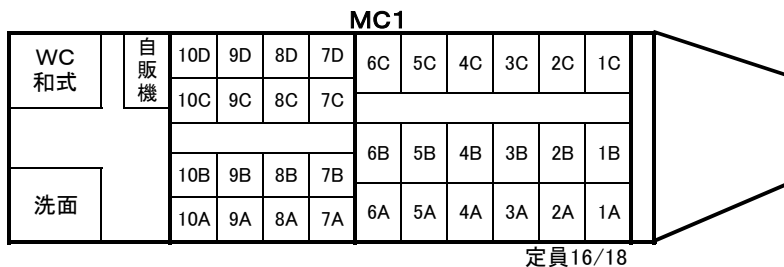

2000系 車内配置図

←岡山・高松方

N2000系 車内配置図

←岡山・高松方

MC2'

WC 和式	13D	12D	11D	10D	9D	8D	7D	6D	5D	4D	3D	2D	1D
	13C	12C	11C	10C	9C	8C	7C	6C	5C	4C	3C	2C	1C
	13B	12B	11B	10B	9B	8B	7B	6B	5B	4B	3B	2B	1B
	13A	12A	11A	10A	9A	8A	7A	6A	5A	4A	3A	2A	1A

定員52

M

17D	16D	15D	14D	13D	12D	11D	10D	9D	8D	7D	6D	5D	4D	3D	2D	1D
17C	16C	15C	14C	13C	12C	11C	10C	9C	8C	7C	6C	5C	4C	3C	2C	1C
17B	16B	15B	14B	13B	12B	11B	10B	9B	8B	7B	6B	5B	4B	3B	2B	1B
17A	16A	15A	14A	13A	12A	11A	10A	9A	8A	7A	6A	5A	4A	3A	2A	1A