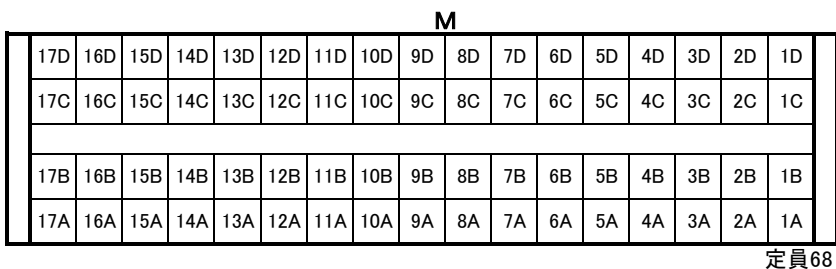

2000系 車内配置図

←岡山・高松方

N2000系 車内配置図

←岡山・高松方

MC2'

WC 和式	13D	12D	11D	10D	9D	8D	7D	6D	5D	4D	3D	2D	1D
	13C	12C	11C	10C	9C	8C	7C	6C	5C	4C	3C	2C	1C
	13B	12B	11B	10B	9B	8B	7B	6B	5B	4B	3B	2B	1B
	13A	12A	11A	10A	9A	8A	7A	6A	5A	4A	3A	2A	1A

定員52

M

17D	16D	15D	14D	13D	12D	11D	10D	9D	8D	7D	6D	5D	4D	3D	2D	1D
17C	16C	15C	14C	13C	12C	11C	10C	9C	8C	7C	6C	5C	4C	3C	2C	1C
17B	16B	15B	14B	13B	12B	11B	10B	9B	8B	7B	6B	5B	4B	3B	2B	1B
17A	16A	15A	14A	13A	12A	11A	10A	9A	8A	7A	6A	5A	4A	3A	2A	1A