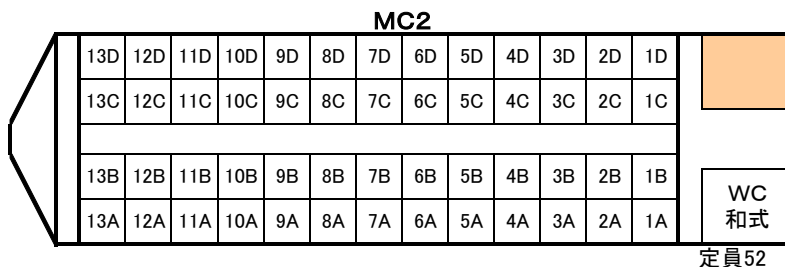

2000系 車内配置図

←岡山・高松方

N2000系 車内配置図

←岡山・高松方

MC2'

WC 和式	13D	12D	11D	10D	9D	8D	7D	6D	5D	4D	3D	2D	1D
	13C	12C	11C	10C	9C	8C	7C	6C	5C	4C	3C	2C	1C
	13B	12B	11B	10B	9B	8B	7B	6B	5B	4B	3B	2B	1B
	13A	12A	11A	10A	9A	8A	7A	6A	5A	4A	3A	2A	1A

定員52

M

17D	16D	15D	14D	13D	12D	11D	10D	9D	8D	7D	6D	5D	4D	3D	2D	1D
17C	16C	15C	14C	13C	12C	11C	10C	9C	8C	7C	6C	5C	4C	3C	2C	1C
17B	16B	15B	14B	13B	12B	11B	10B	9B	8B	7B	6B	5B	4B	3B	2B	1B
17A	16A	15A	14A	13A	12A	11A	10A	9A	8A	7A	6A	5A	4A	3A	2A	1A