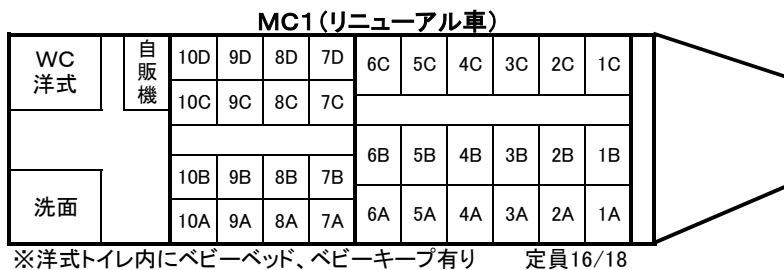

2000系 車内配置図

←岡山・高松方

N2000系 車内配置図

←岡山・高松方

MC2'

WC 和式	13D	12D	11D	10D	9D	8D	7D	6D	5D	4D	3D	2D	1D
	13C	12C	11C	10C	9C	8C	7C	6C	5C	4C	3C	2C	1C
	13B	12B	11B	10B	9B	8B	7B	6B	5B	4B	3B	2B	1B
	13A	12A	11A	10A	9A	8A	7A	6A	5A	4A	3A	2A	1A

定員52

M

17D	16D	15D	14D	13D	12D	11D	10D	9D	8D	7D	6D	5D	4D	3D	2D	1D
17C	16C	15C	14C	13C	12C	11C	10C	9C	8C	7C	6C	5C	4C	3C	2C	1C
17B	16B	15B	14B	13B	12B	11B	10B	9B	8B	7B	6B	5B	4B	3B	2B	1B
17A	16A	15A	14A	13A	12A	11A	10A	9A	8A	7A	6A	5A	4A	3A	2A	1A