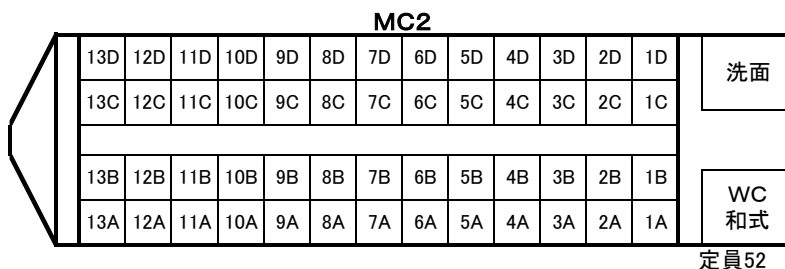

2000系 車内配置図

←岡山・高松方

N2000系 車内配置図

←岡山・高松方

MC2'

WC 和式	13D	12D	11D	10D	9D	8D	7D	6D	5D	4D	3D	2D	1D
	13C	12C	11C	10C	9C	8C	7C	6C	5C	4C	3C	2C	1C
	13B	12B	11B	10B	9B	8B	7B	6B	5B	4B	3B	2B	1B
	13A	12A	11A	10A	9A	8A	7A	6A	5A	4A	3A	2A	1A

定員52

M

17D	16D	15D	14D	13D	12D	11D	10D	9D	8D	7D	6D	5D	4D	3D	2D	1D
17C	16C	15C	14C	13C	12C	11C	10C	9C	8C	7C	6C	5C	4C	3C	2C	1C
17B	16B	15B	14B	13B	12B	11B	10B	9B	8B	7B	6B	5B	4B	3B	2B	1B
17A	16A	15A	14A	13A	12A	11A	10A	9A	8A	7A	6A	5A	4A	3A	2A	1A