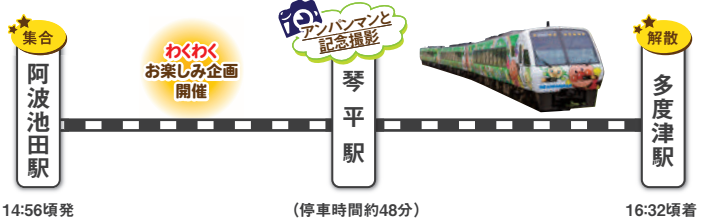

【Bコース】

※集合・解散駅~四国各駅の行程は裏面をご確認ください。※パンフレットに掲載の写真はすべてイメージです。

お申し込み・お問い合わせは、ワープ支店、駅ワーププラザ、JR四国旅の予約センターへどうぞ