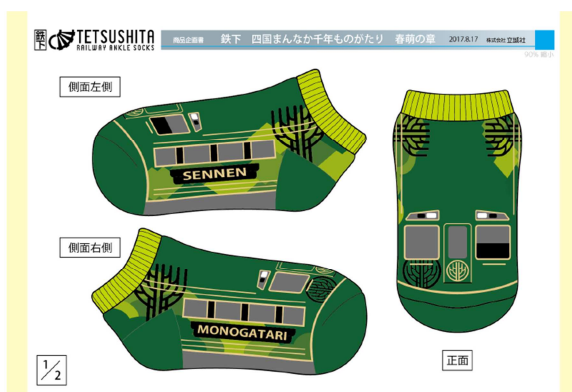

J R四国の車両をモチーフにしたオリジナルの「鉄下」を 四国限定発売します。！

平成29年9月14日
四国旅客鉄道株式会社
四国キヨスク株式会社
株式会社しおかぜ堂

四国キヨスク株式会社では、四国旅客鉄道株式会社監修の下、四国の鉄道車両をモチーフにした「鉄下」を四国限定（一部イベント等を除く）で発売いたします。

「鉄下」は鉄道グッズとして全国的に販売されていますが、四国鉄道バージョンは販売されていないことから、今回、株式会社しおかぜ堂と共同開発を行い、四国のセブン-イレブンKiosk店舗、駅キヨスク店舗と観光列車内及びしおかぜ堂で限定販売を行います。

「鉄下」概要

- ・ 幼児向け靴下 サイズ：16～20cm（幼稚園年少から小学校低学年対象）
- ・ 全8種類（8000系、マリン、伊予灘、千年ものがたり、トロッコは左右別柄仕様）
- ・ 価格 「鉄下」＝432円（税込）
- ・ 平成29年9月15日（金）以降準備出来次第発売

「伊予灘ものがたり」

観光列車「伊予灘ものがたり」のコンセプトである伊予灘の夕日を連想させる「茜色」と太陽や柑橘類の輝きを表す「黄金色」と車両イメージを靴下に表現してみました。

プレミアム感のあるデザインとなっています。

「四国まんなか千年ものがたり」

観光列車「四国まんなか千年ものがたり」のコンセプトである徳島の緑豊かな自然をイメージして若葉色を基調としたデザインとしています。

この他のデザインは別紙をご覧ください。

（お問い合わせ先）

四国キヨスク株式会社 営業部
TEL：087-851-0171