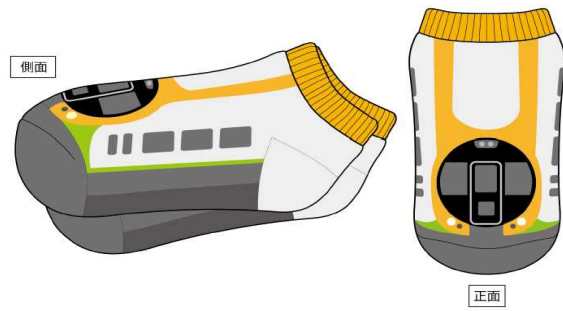

しおかぜ・いしづち8600系

TETSUSHITA RAILWAY ANKLE SOCKS 商品企画書 鉄下 8600系 2017.8.17 株式会社立誠社