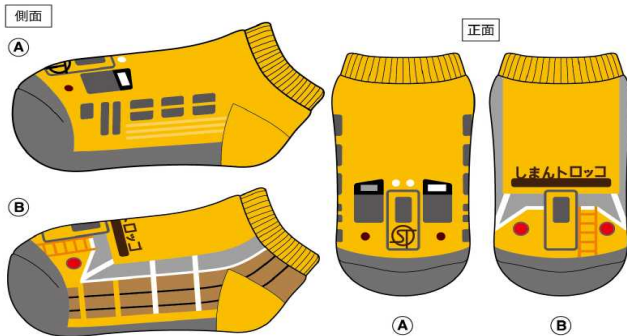

マリンライナー

TETSUSHITA RAILWAY ANKLE SOCKS 商品企画書 鉄下 快速マリンライナー 2017.8.17 株式会社立誠社

伊予灘ものがたり

TETSUSHITA RAILWAY ANKLE SOCKS 商品企画書 鉄下 伊予灘ものがたり 黄金の章 2017.8.17 株式会社立誠社

四国まんなか千年ものがたり

TETSUSHITA RAILWAY ANKLE SOCKS 商品企画書 鉄下 四国まんなか千年ものがたり 秋彩の章 2017.8.17 株式会社立誠社

しまんトロッコ

TETSUSHITA RAILWAY ANKLE SOCKS 商品企画書 鉄下 しまんトロッコ 2017.8.17 株式会社立誠社

海洋堂ホビートレイン

商品の名称 鉄道 海洋堂ホビートレイン かっぱうようよひ 2017.8.17 株式会社 立錫社 50%綿

側面左側

側面右側

正面

鉄道ホビートレイン