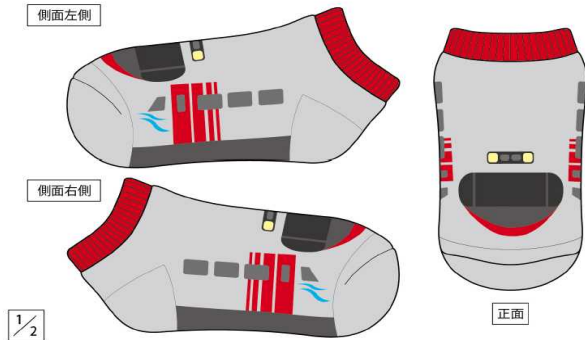

別紙

「鉄下」デザイン

四国限定発売 各種：¥432(税込)

しおかぜ・いしづち8000系

TETSUSHITA RAILWAY ANKLE SOCKS 商品企画書 鉄下 8000系 (カラー:赤) 2017.8.17 株式会社立誠社