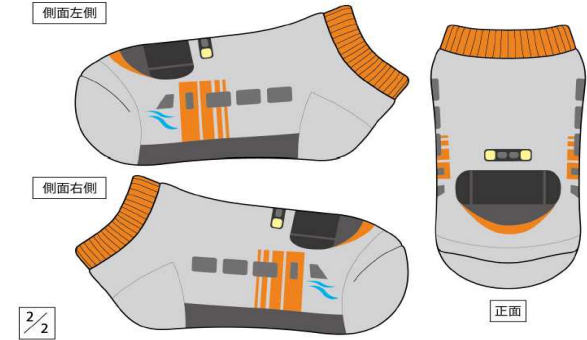

TETSUSHITA RAILWAY ANKLE SOCKS 商品企画書 鉄下 8000系 (カラー:オレンジ) 2017.8.17 株式会社立誠社