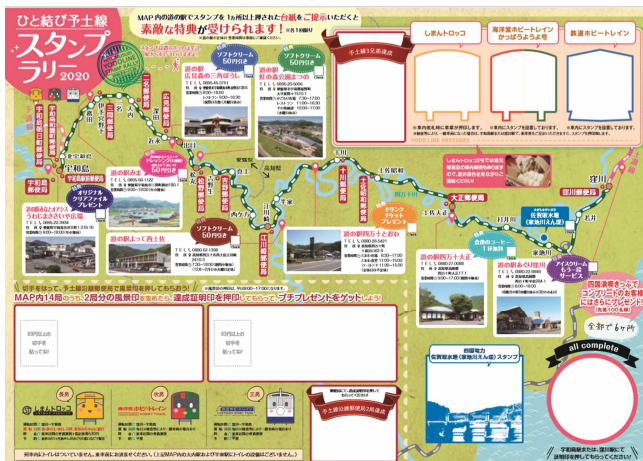

(3) 佐賀取水堰スタンプ達成

佐賀取水堰のスタンプを集めたら、スタンプ設置場所に掲示された方法にて、えん堤カードをご応募ください。後日、郵送させていただきます。

※スタンプ押印 … 年中無休

※えん堤カード … 応募受付順に郵送

(4) 全スタンプ(6ヶ所)を達成

予土線3兄弟(3つ)+沿線対象郵便局(2つ)+佐賀取水堰(1つ)全てのスタンプを集めたら、宇和島駅もしくは、窪川駅の駅員に台帳を提示し、達成証明印を押印してもらい、応募ハガキをお受け取り下さい。必要情報とアンケートを記入し、その場で駅員にお渡しいただくか、後日投函して下さい。

※HPからも台紙をダウンロードできます。

<http://www.jr-shikoku.co.jp/yodosen_stamp/>

6 賞品

(1) 予土線3兄弟達成、または郵便局2局達成、または佐賀取水堰達成

…もれなくプチプレゼント

(2) 全スタンプ達成…沿線特産品を抽選で15名様にプレゼント

(3) 四国満喫きっぷご利用の方(全スタンプ達成の方のみ)

…「四国おもひでフレーム切手」先着100名様プレゼント

(4) 予土線沿線小学生限定(通っている小学校をお申し出の上、全スタンプ達成の方のみ)

…3社グッズ詰め合わせ先着100名様プレゼント

(5) 道の駅とのコラボ

…スタンプが1か所以上押された台紙を持参の方に、道の駅の特典プレゼント

台紙イメージ