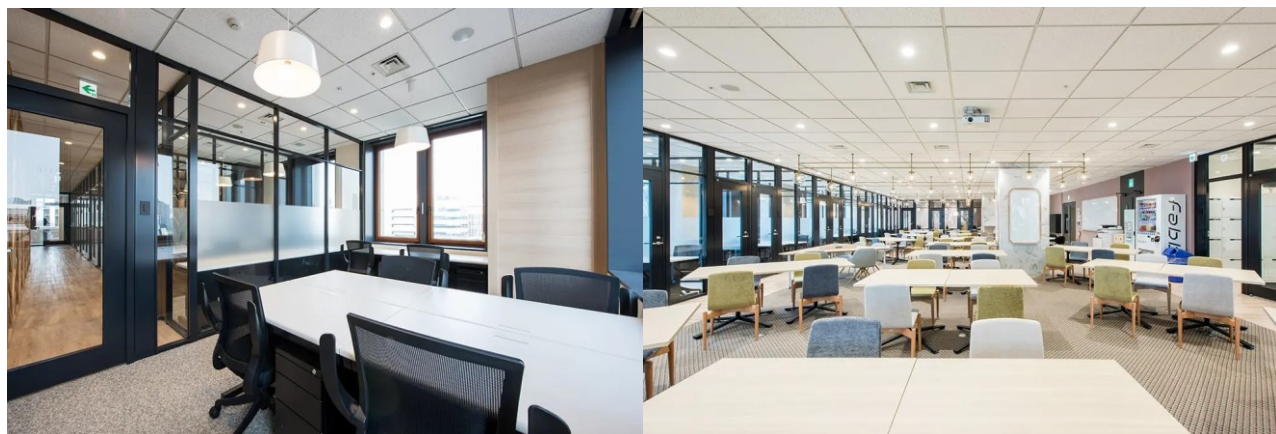

出店店舗のご紹介(新規)

【南館3F】

TKP fabbit 高松 【貸会議室・シェアオフィス】

8月頃
オープン予定

「TKP fabbit 高松」は、「TKP高松カンファレンスセンター(貸会議室)」と「fabbit高松(シェアオフィス)」が入った施設です。日常的なオフィス利用に加え、イベントや会議を同一エリア内でシームレスに行うことができる利便性と機能性を兼ね備えた施設で、より高度なビジネス展開を後押しする環境を整備いたします。

fabbit

店舗イメージ

TKP fabbit 高松 施設概要

施設名 TKP fabbit高松
(「TKP高松カンファレンスセンター」と「fabbit高松」の共同出店となります)
住所 香川県高松市浜ノ町1-20 高松オルネ 南館3階
アクセス JR高松駅直結 琴電琴平線高松築港駅徒歩5分
契約面積 670㎡ (203坪)

フロア	内容	面積
3階	ホール3A	152㎡
	ミーティングルーム3B	45㎡
	カンファレンスルーム3C	73㎡
	カンファレンスルーム3D	83㎡
fabbit高松	コワーキングスペース・レンタルオフィス15室 ミーティングルーム2室	139㎡