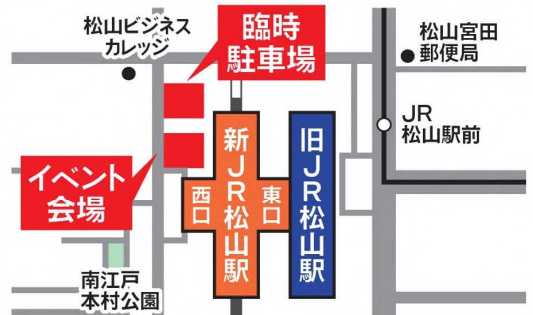

**開催場所 JR松山駅西口駅前広場**

JR松山駅だんだん通り・だんだんマルシェで金額問わず  
 当日のお買い上げのレシート持参で1グループ1回ご乗車できます。

**小学生以下限定**

小さいお子様は  
 保護者同伴で乗車可能

**乗車記念** 各日先着250枚

**オリジナルきっぷプレゼント!**

※運行本数には限りがございます。状況により整理券等をお配りする場合がございますので、予めご了承ください。※写真・イラストはイメージです。実際とは異なる場合がございます。※天候(雨天・強風等)、ミニSLの状態により急遽運休となる場合がございます。詳しくは、JR松山駅だんだん通り公式HP・Instagramをご確認ください。※JR松山駅だんだん通り以外のお問い合わせにつきましてはそれぞれお問い合わせ先にてお願いいたします。

●小学生未満のお子様は必ず保護者が同乗してください。●1人で座ってグリップを持つことが出来ないお子さまは必ず保護者が同乗してください。

■ミニSLについてのお問い合わせは ※受付時間:平日9:00～18:00(土日祝受付不可)。  
イベント当日はHP等をご確認ください。

四国旅客鉄道株式会社 事業開発本部 **TEL.087-825-1713**

JR松山駅西口駅前広場にたくさんの店舗が出店!

JR松山駅 西口駅前広場

**だんだんマルシェ**

**5.10 sat.・11 sun. 10:00～16:00**

●だんだんマルシェについてのお問い合わせはJR西口広場PR実行委員会  
 勢井 090-8285-4572 / 宇高 070-4032-2653

※だんだんマルシェでは、JR四国SCポイントの付与・利用はできません。※天候(雨天・強風等)、交通事情により、開催時間が遅れたり、中止する場合がございます。(公式HP・Instagramをご確認ください) ※品数に限りがございますので、売り切れの際はご容赦ください。※店舗により、販売時間が異なります。

JR SHIKOKU SC POINT JR四国SCアプリ会員募集中

お買い物がもっとおトクに便利になる。専用アプリのダウンロードはこちら!

お得なアプリ JR四国チケットアプリ  
 しこくスマートえきちゃん 体験会開催  
 しこくスマートえきちゃん SMART EKI CHAN & RECCHA KUN © Shikoku Railway Company

JR松山駅  
**だんだん通り**

【営業時間】9:00～19:00  
 (飲食店など一部営業時間が異なる店舗がございます)  
 松山市南江戸1丁目14-2,14-3  
 TEL:080-2997-1568(受付時間9:00～18:00)