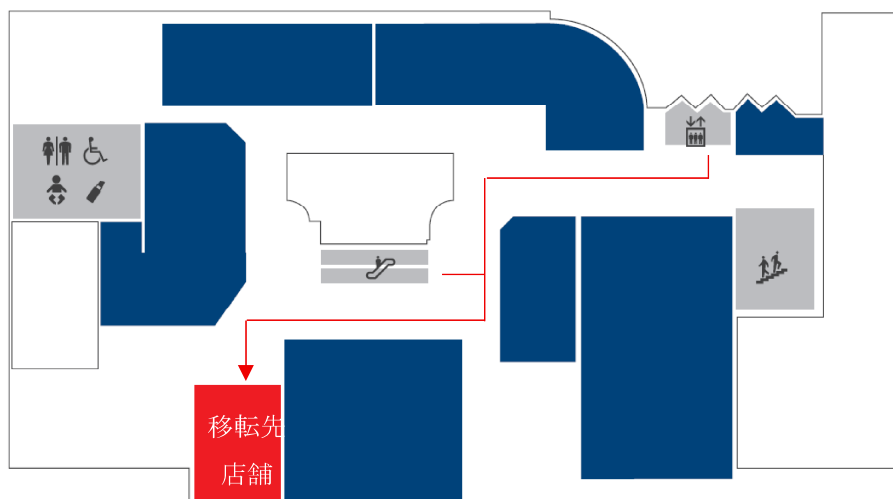

J R 四国ツアー徳島支店が徳島駅クレメントプラザへ移転します！

2025年12月22日

J R 四国では、四国内外で5店舗の J R 四国ツアー支店を設置し、各種旅行商品を販売しております。この度、J R 四国ツアー徳島支店を現在の徳島駅1階から、徳島駅クレメントプラザ5階へ移転します。

これまでと同様に列車を利用するツアーを中心に当社が自信を持ってお勧めする旅行商品や J R のきっぷ、高速バスチケットを取り扱い、お客様にご満足いただけるよう努めてまいりますので、今後とも皆さまのご利用をお待ちしております。

1 店舗移転する支店

J R 四国ツアー徳島支店

2 店舗移転先

徳島駅クレメントプラザ 5階フロア

〒770-0831

徳島県徳島市寺島本町西 1-61

(徳島駅クレメントプラザ 5階フロア図)

3 移転開業日

2026年2月27日(金) 10:00

4 移転に伴う休業期間

2026年2月24日(火) から26日(木)

5 その他

・店舗移転後の営業時間と休業日については、以下のとおりです。

営業時間 平日 10:00~18:00 (受付終了17:45)

土曜日・祝日 10:00~17:00 (受付終了16:45) ※日曜日除く

休業日 日曜日、徳島駅クレメントプラザ休館日及び年末年始