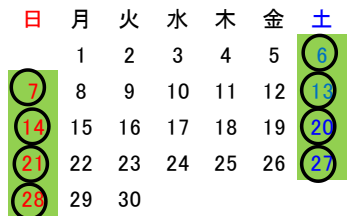

### (1) 運転日

2026/3月【12】

2026/4月【15】

2026/5月【16】

2026/6月【8】

2026/7月【18】

2026/8月【31】

2026/9月【13】

色が運転日  
【】 運転日数